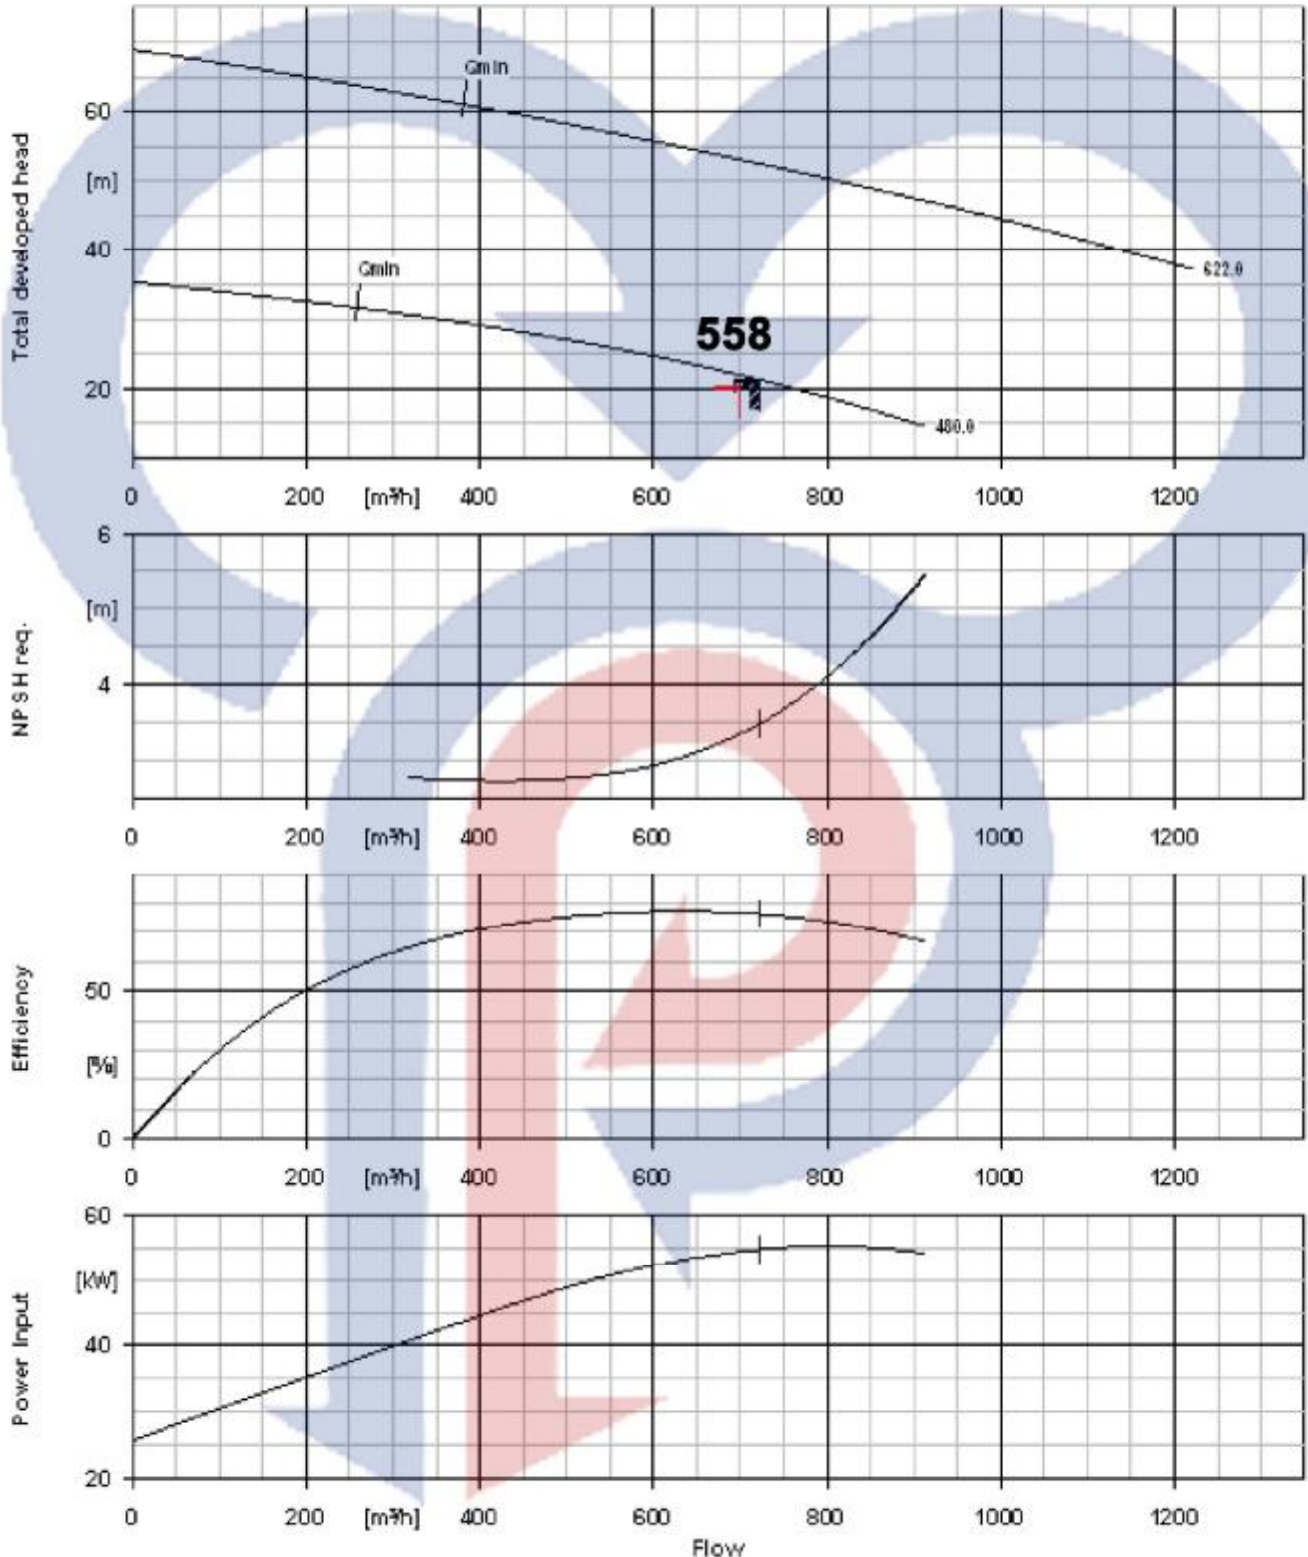

متنهد پمپ
MASHHAD PUMP

الکتروپمپ لجن کش - C-pumps

۵۵ کیلو وات با فروجی ۸ اینچ

r.p.m=960

تیپ ۵۵۸

۷۵ اسب