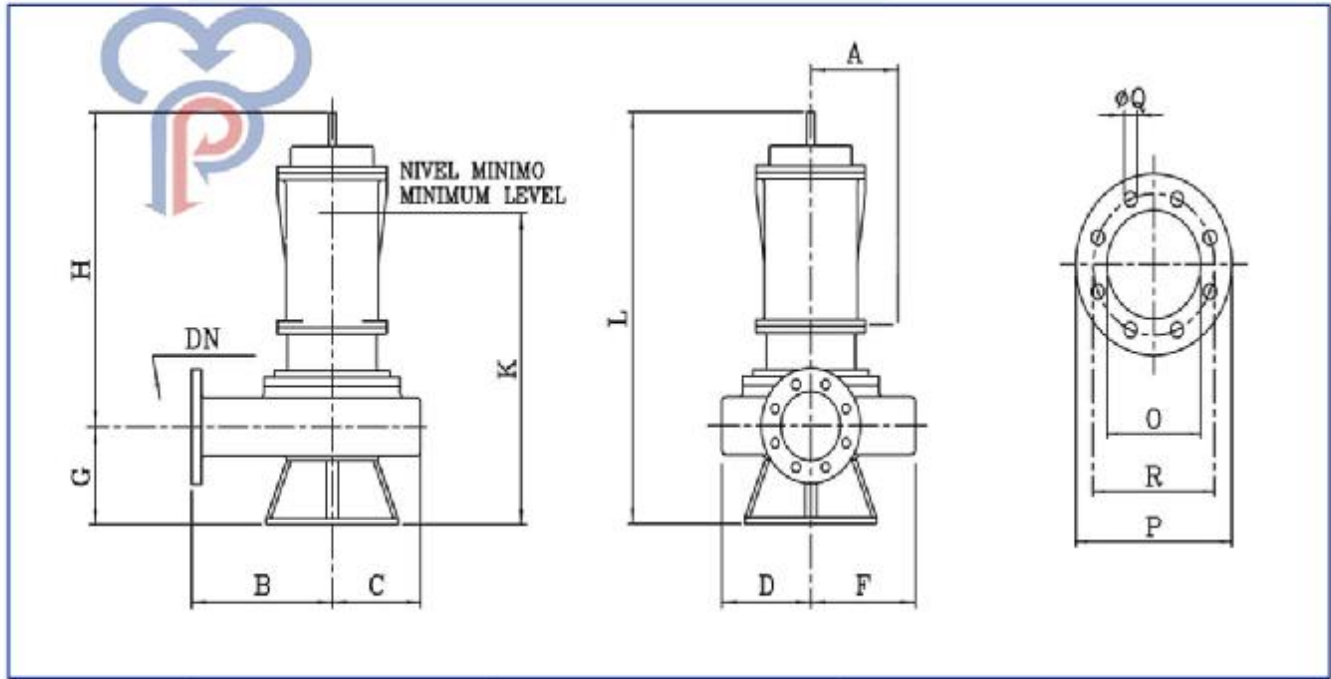

مشهد پمپ

MASHHAD PUMP

مشهد پمپ

c-pumps الکتروپمپ لجن کش

R.P.M=980

ابعاد نصب متمرک بر حسب میلیمتر

• SUBMERSIBLE DIMENTIONS TABLE WITH BASE •

Type	Discharge	Pump									Flanges					
		A	B	C	D	F	G	H	K	L	DN	O	P	Q	R	N°
10 اسب 6 اینچ	150	212	315	215	195	240	293	653	820	946	150	150	285	240	23	8
10 اسب 6 اینچ	150	212	355	253	225	281	270	689	791	959	150	150	285	240	23	8
12.5 اسب 6 اینچ	150	212	355	253	225	281	270	689	791	959	150	150	285	240	23	8
15 اسب 6 اینچ	150	212	355	253	225	281	270	689	791	959	150	150	285	240	23	8
20 اسب 6 اینچ	150	267	415	274	244	304	240	788	793	1028	150	150	285	240	23	8
25 اسب 6 اینچ	150	267	415	274	244	304	240	788	793	1028	150	150	285	240	23	8
30 اسب 6 اینچ	150	306	415	274	244	304	240	902	907	1142	150	150	285	240	23	8
40 اسب 6 اینچ	150	306	500	325	285	345	240	902	882	1142	150	150	285	240	23	8
50 اسب 6 اینچ	150	306	500	325	285	345	240	902	882	1142	150	150	285	240	23	8
10 اسب 8 اینچ	200	212	385	250	212	282	305	675	825	980	200	200	340	295	23	8
12.5 اسب 8 اینچ	200	212	385	250	212	282	305	675	825	980	200	200	340	295	23	8
15 اسب 8 اینچ	200	212	385	250	212	282	305	675	825	980	200	200	340	295	23	8
20 اسب 8 اینچ	200	267	385	250	212	282	305	770	920	1075	200	200	340	295	23	8
25 اسب 8 اینچ	200	267	385	250	212	282	305	770	920	1075	200	200	340	295	23	8
30 اسب 8 اینچ	200	306	415	289	254	324	310	912	962	1222	200	200	340	295	23	8
40 اسب 8 اینچ	200	306	415	289	254	324	310	912	962	1222	200	200	340	295	23	8
50 اسب 8 اینچ	200	306	415	289	254	324	310	912	962	1222	200	200	340	295	23	8
50 اسب 8 اینچ	200	306	500	400	371	409	292	910	862	1202	200	200	340	295	23	8
60 اسب 8 اینچ	200	0	500	400	371	409	292	1093	1045	1385	200	200	340	295	23	8
75 اسب 8 اینچ	200	0	500	400	371	409	292	1288	1240	1580	200	200	340	295	23	8