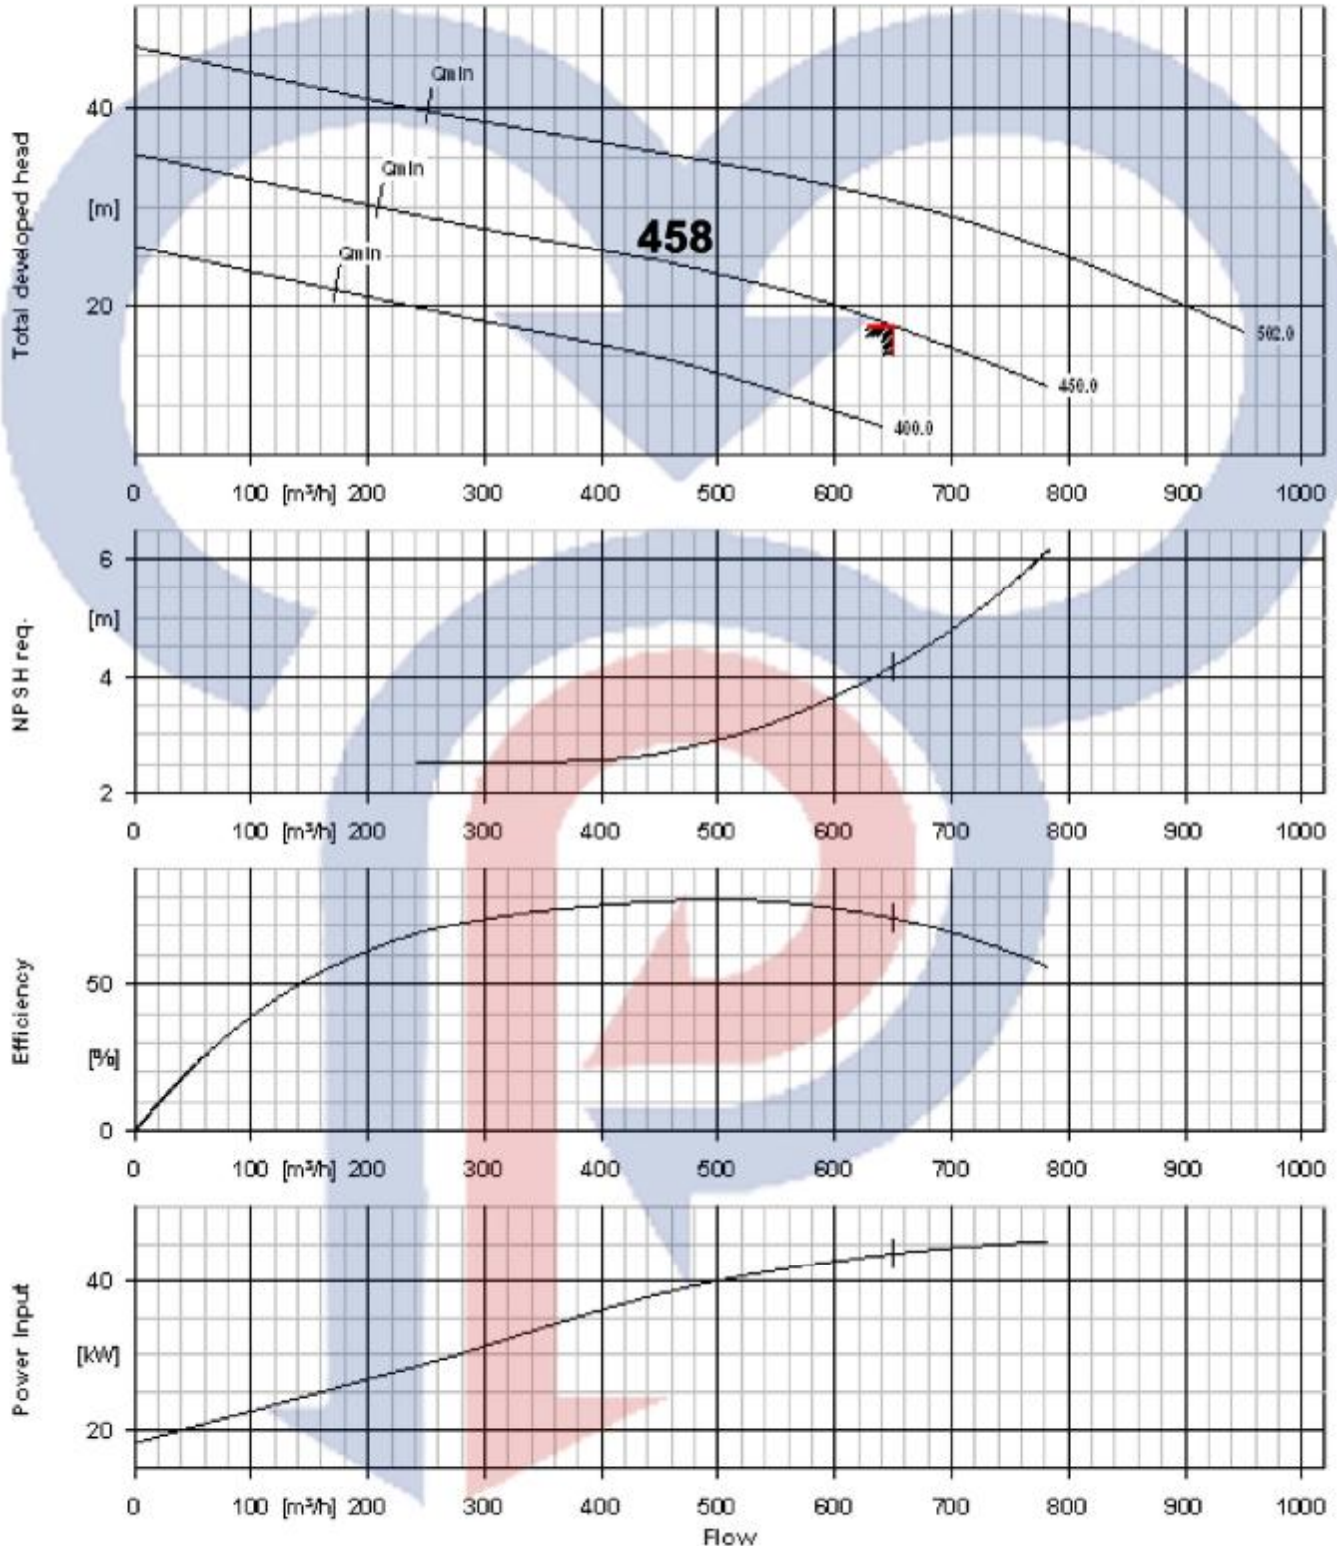

۵۰ اسب

متهد پمپ
MASHHAD PUMP

الکتروپمپ لجن کش - C-pumps

۴۵ کیلو وات با فروری ۸ اینچ

r.p.m=960

تیپ ۴۵۸

۶۰ اسب

متنهد پمپ
MASHHAD PUMP