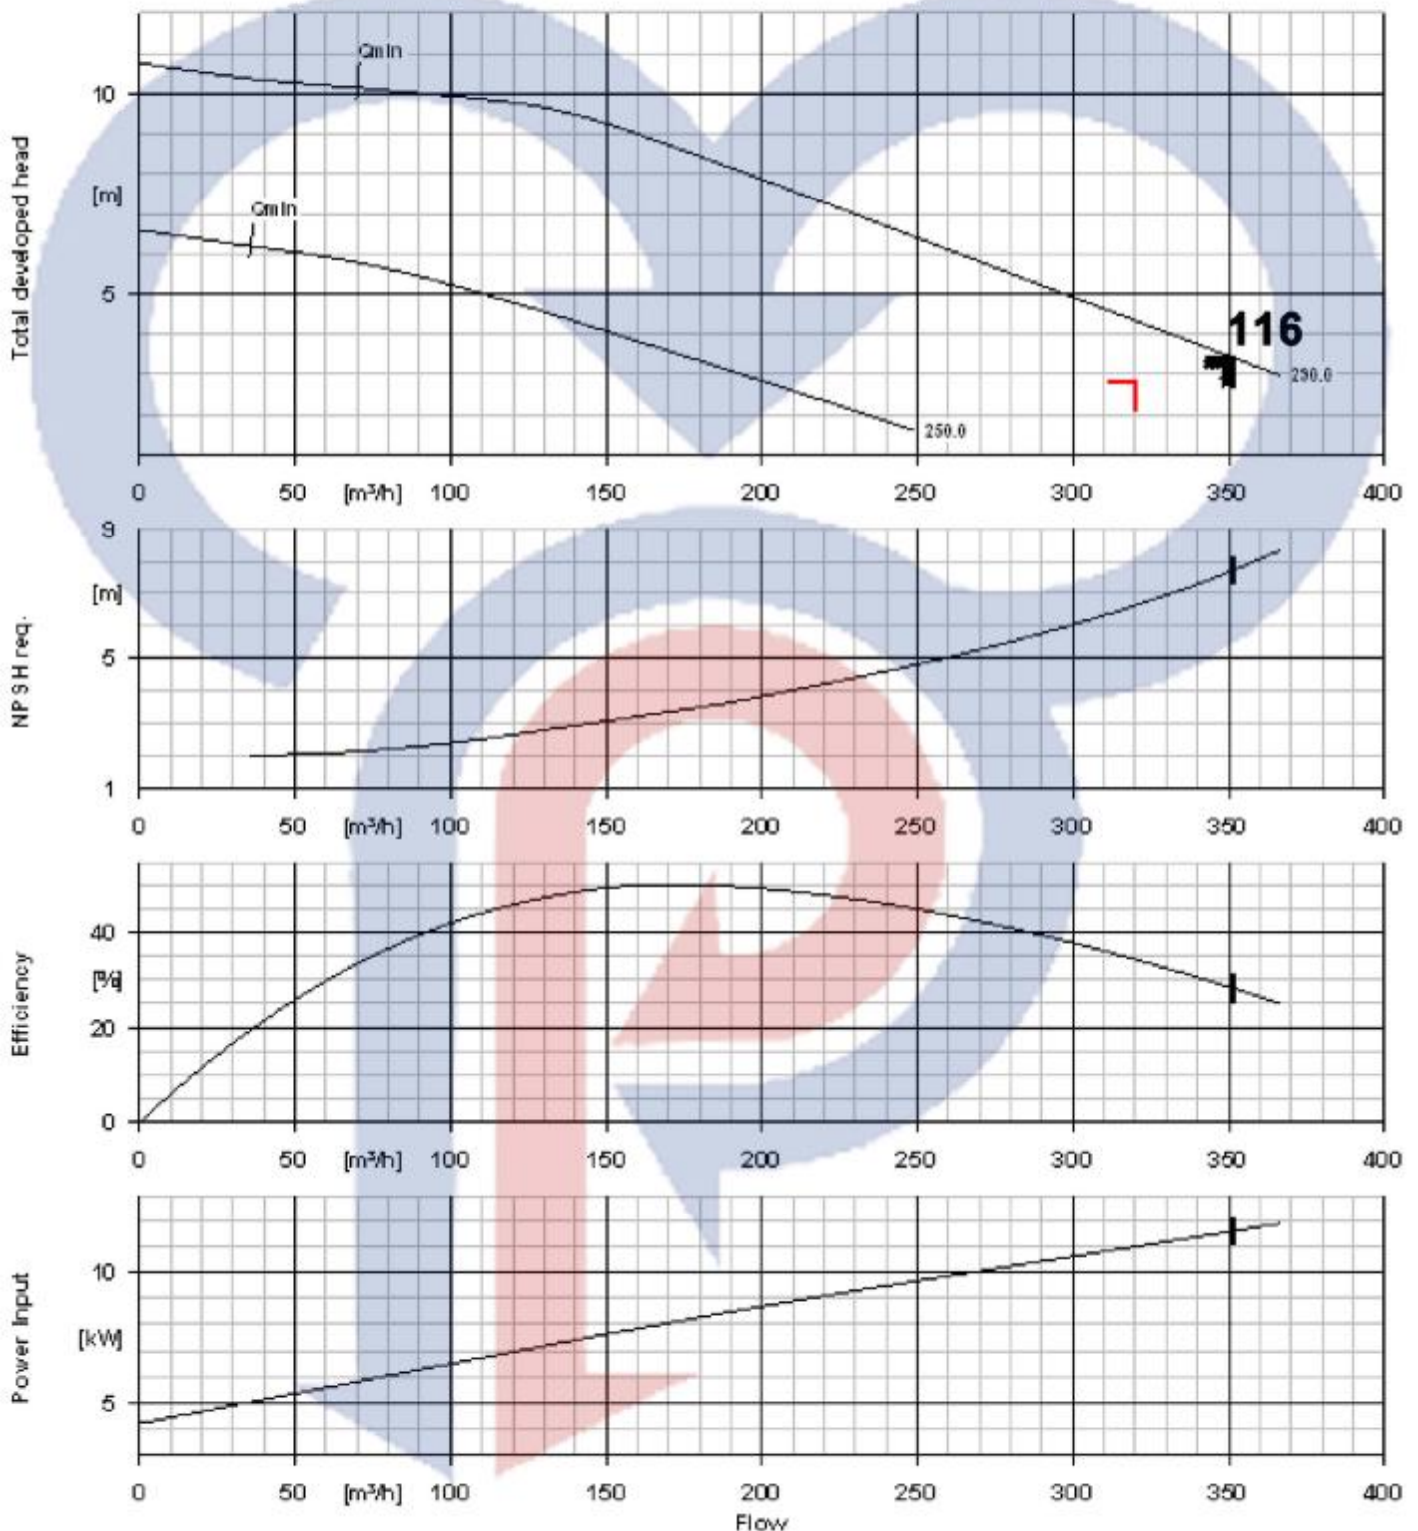

تیپ ۹/۲۶

۱۲/۵ اسب

منتهد پمپ
MASHHAD PUMP

الکتروپمپ لجن کش - C-pumps

۱۱ کیلو وات با فروجی ۶ اینچ

r.p.m=960

تیپ ۱۱۶

۱۵ اسب