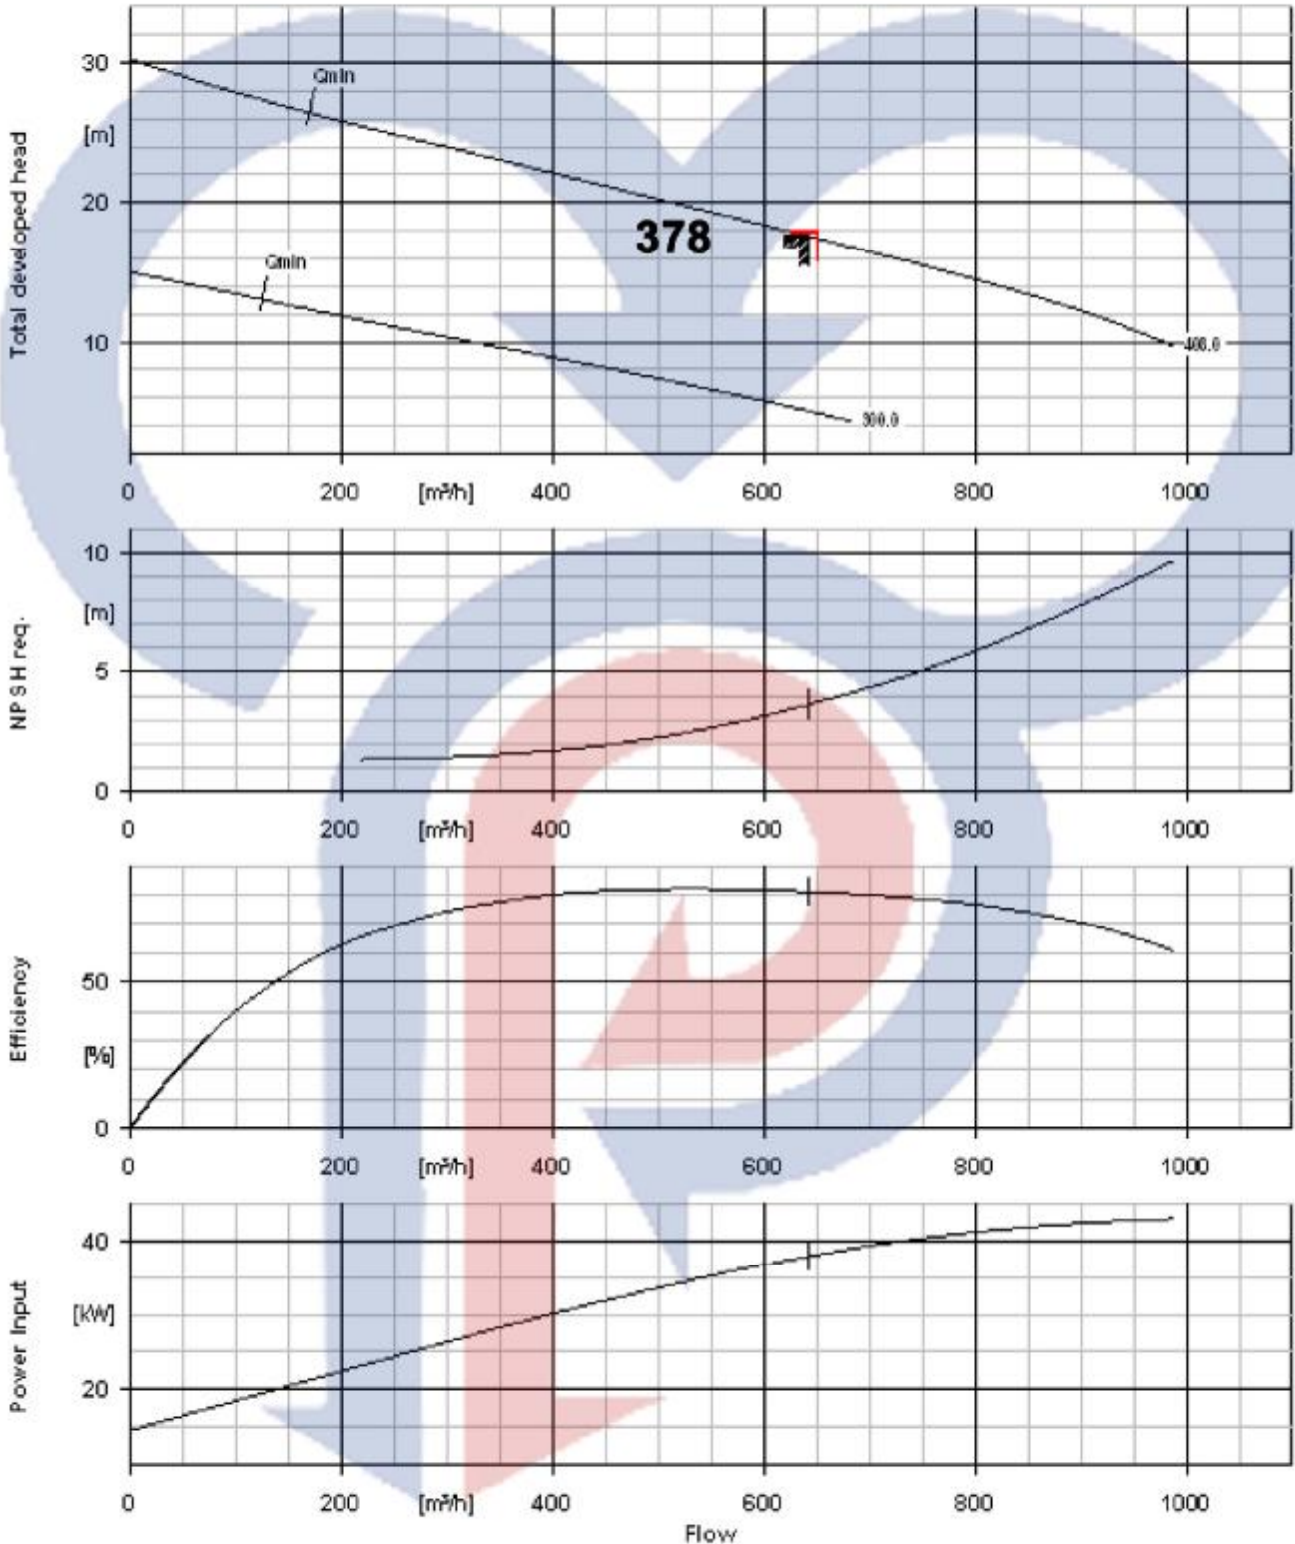

مشتهد پمپ
MASHHAD PUMP

الکتروپمپ لجن کش - C-pumps

۳۷ کیلو وات با خروجی ۸ اینچ

r.p.m=960

تیپ ۳۷۸

۵۰ اسب