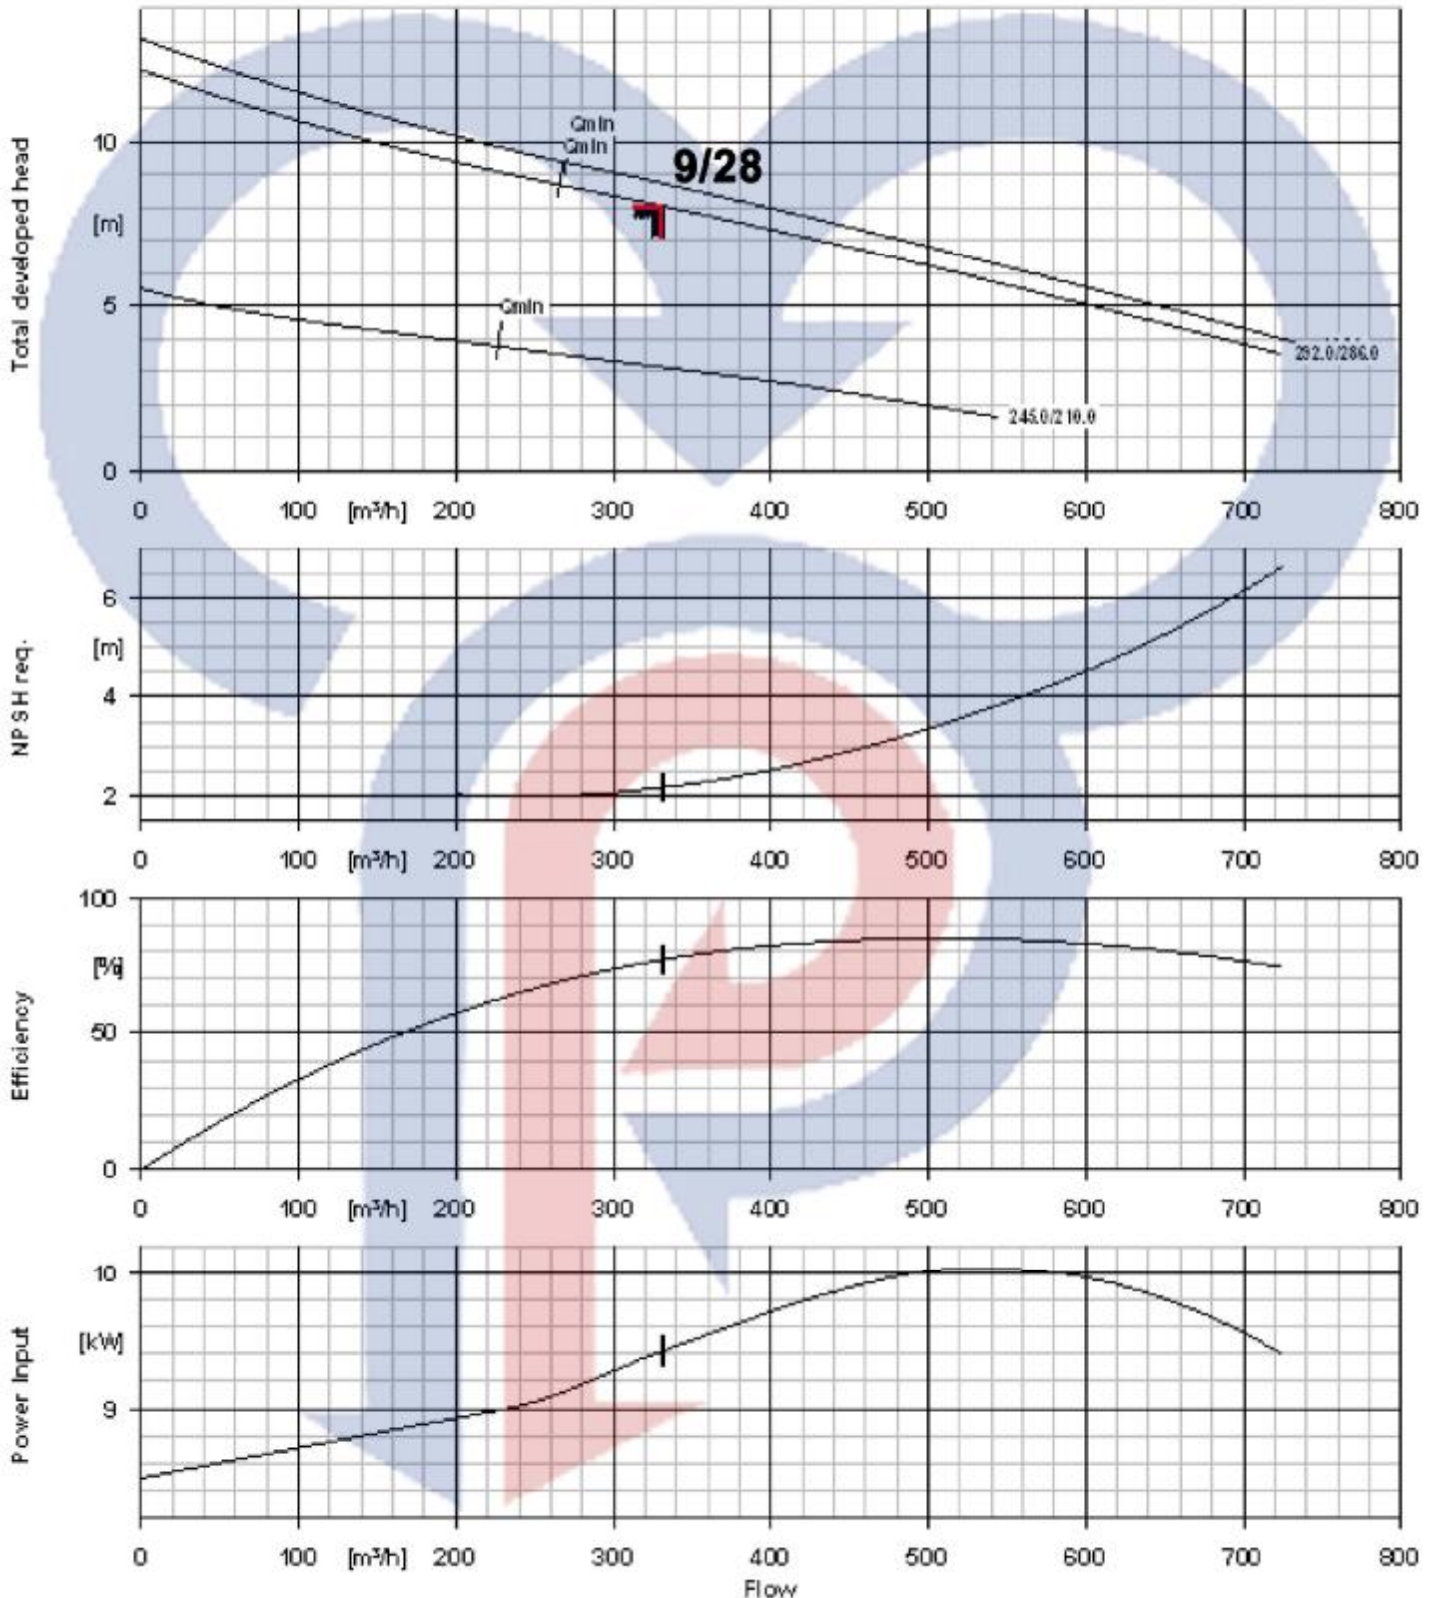

مشنهد پمپ
MASHHAD PUMP

الکتروپمپ لجن کش - C-pumps

۹/۲ کیلو وات با فروجی ۸ اینچ

r.p.m=960

تیپ ۹/۲۸

۱۲/۵ اسب