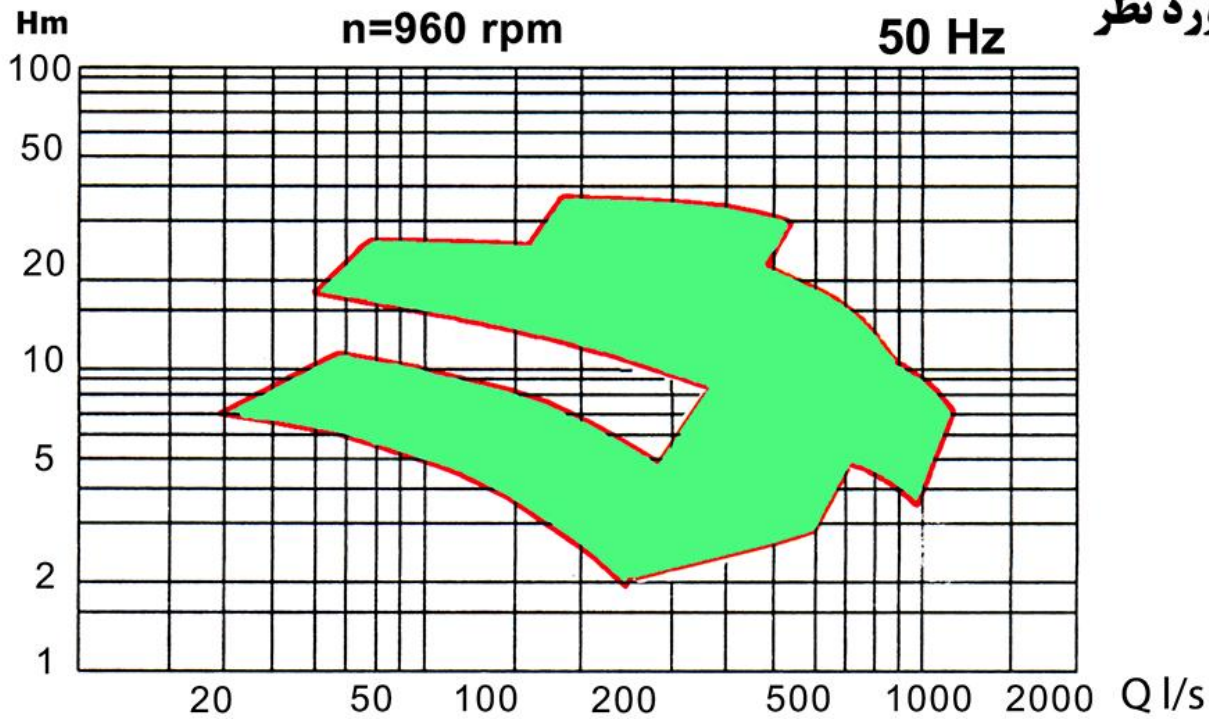

منتهد پمپ
MASHHAD PUMP

الکترو پمپ
لجن کش

C-Pumps

MASHHAD PUMP

محدوده جریان و ارتفاع (H/Q) برای پروانه مورد نظر

منتهد پمپ

متهد پمپ
MASHHAD PUMP

الکتروپمپ لجن کش - C-pumps