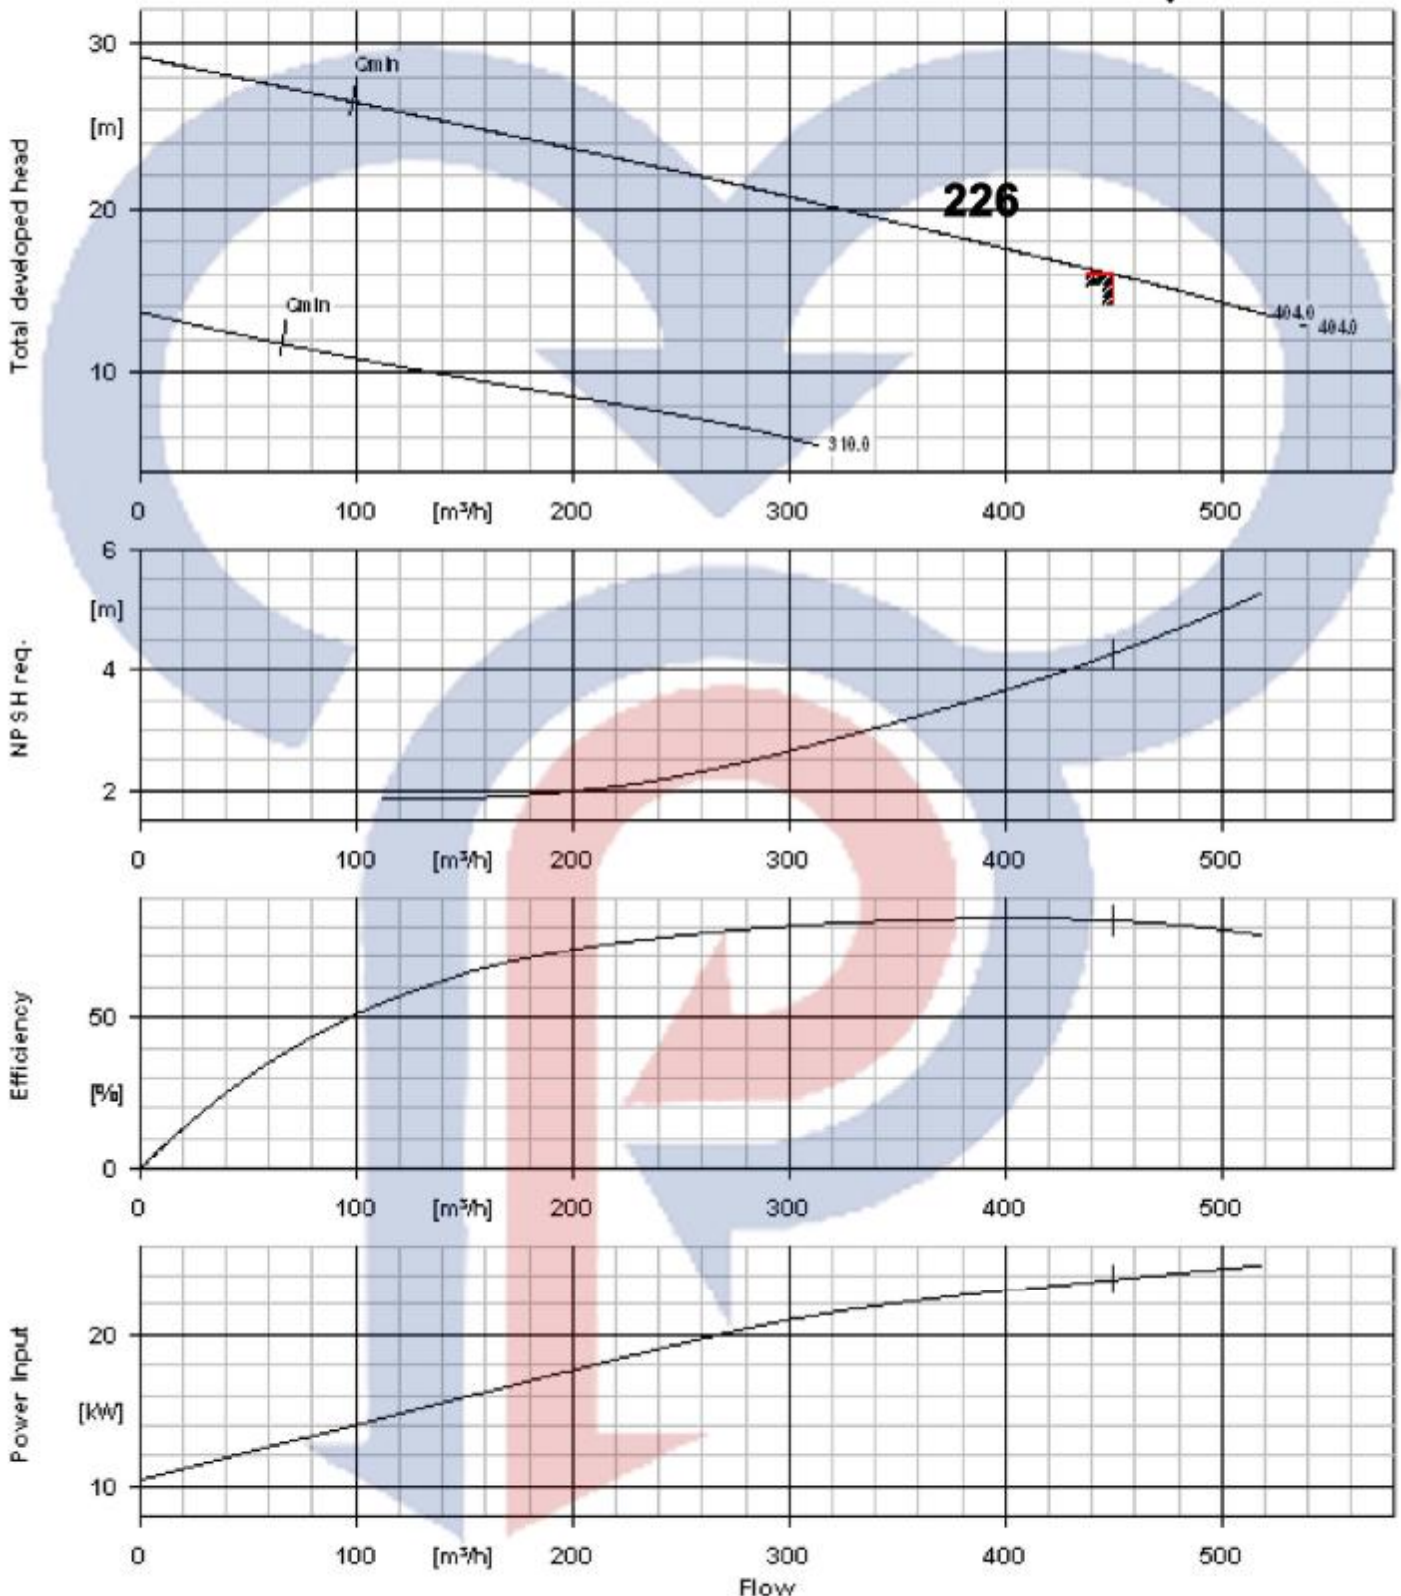

متنهد پمپ
MASHHAD PUMP

الکتروپمپ لجن کش - C-pumps

۲۲ کیلو وات با خروجی ۶ اینچ

r.p.m=960

تیپ ۲۲۶

۳۰ اسب