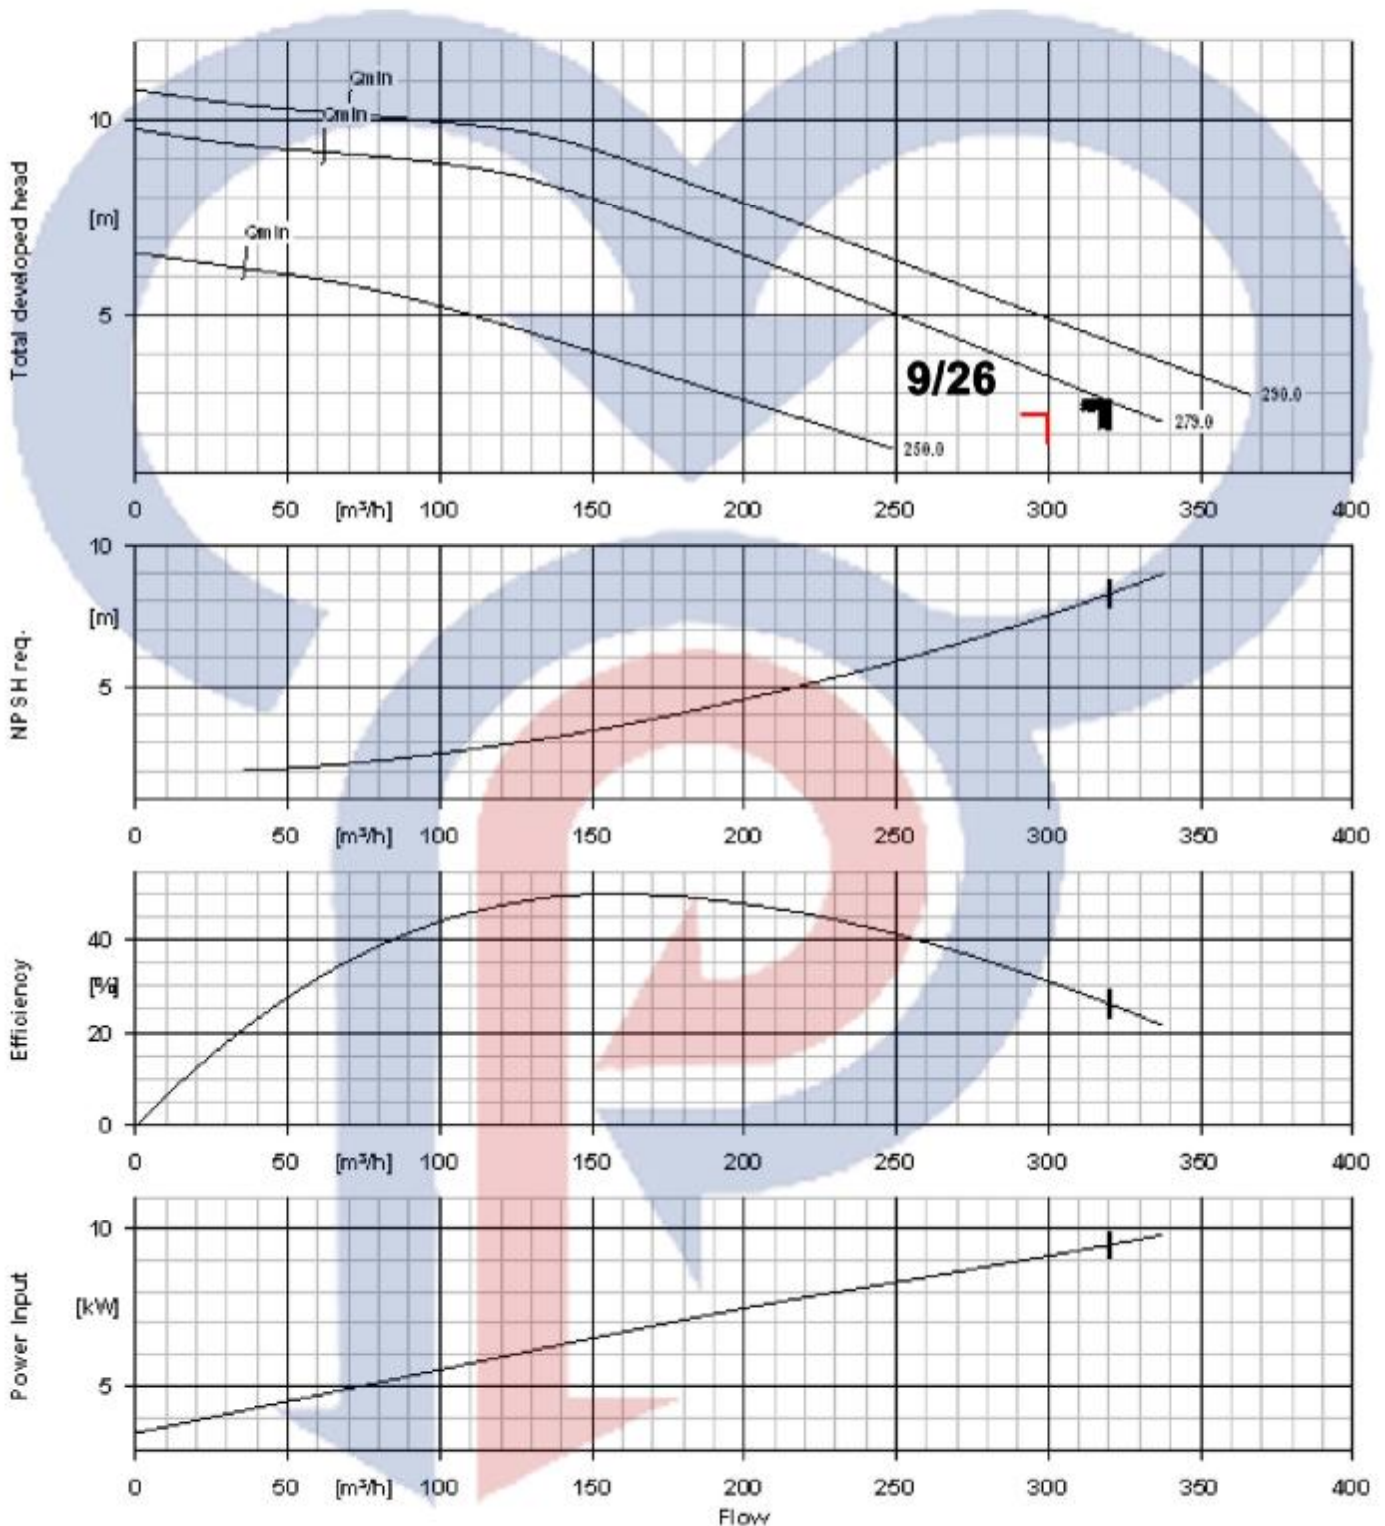

مشتهد پمپ
MASHHAD PUMP

الکتروپمپ لجن کش - C-pumps

۹/۲ کیلو وات با فروجی ۶ اینچ

r.p.m=960

تیپ ۹/۲۶

۱۲/۵ اسب