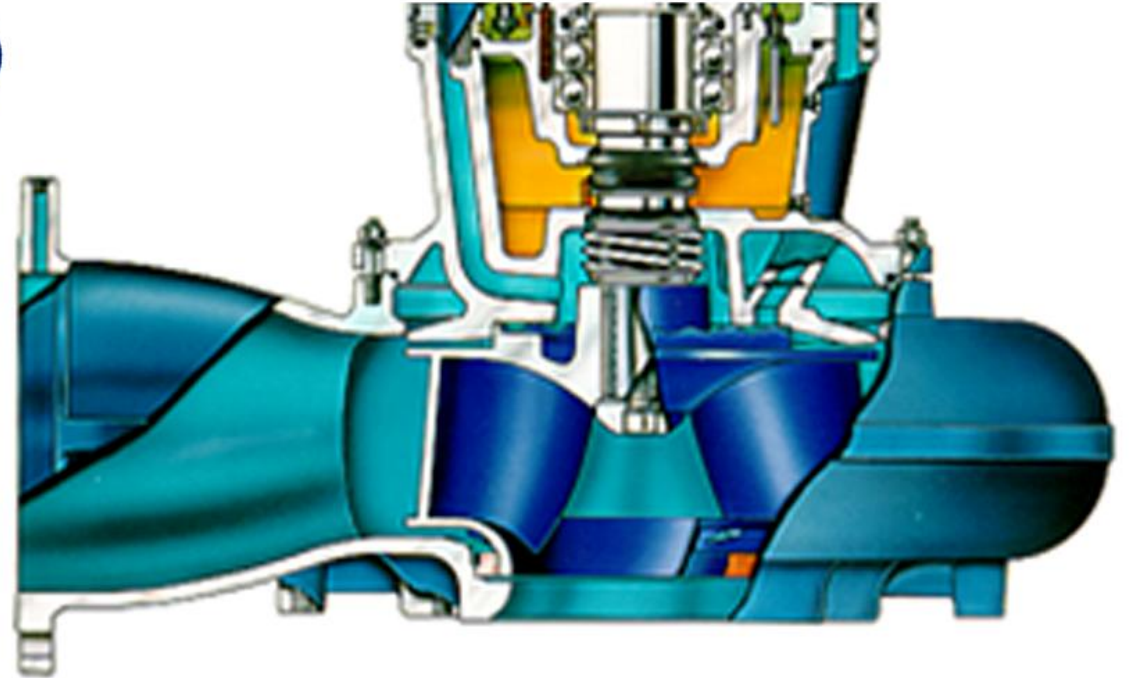

منتهد پمپ
MASHHAD PUMP

الکترو پمپ
لجن کش

C-Pumps

MASHHAD PUMP

محدوده جریان و ارتفاع (H/Q) برای پروانه مورد نظر

منتهد پمپ

متهد پمپ
MASHHAD PUMP

الکتروپمپ لجن کش - C-pumps