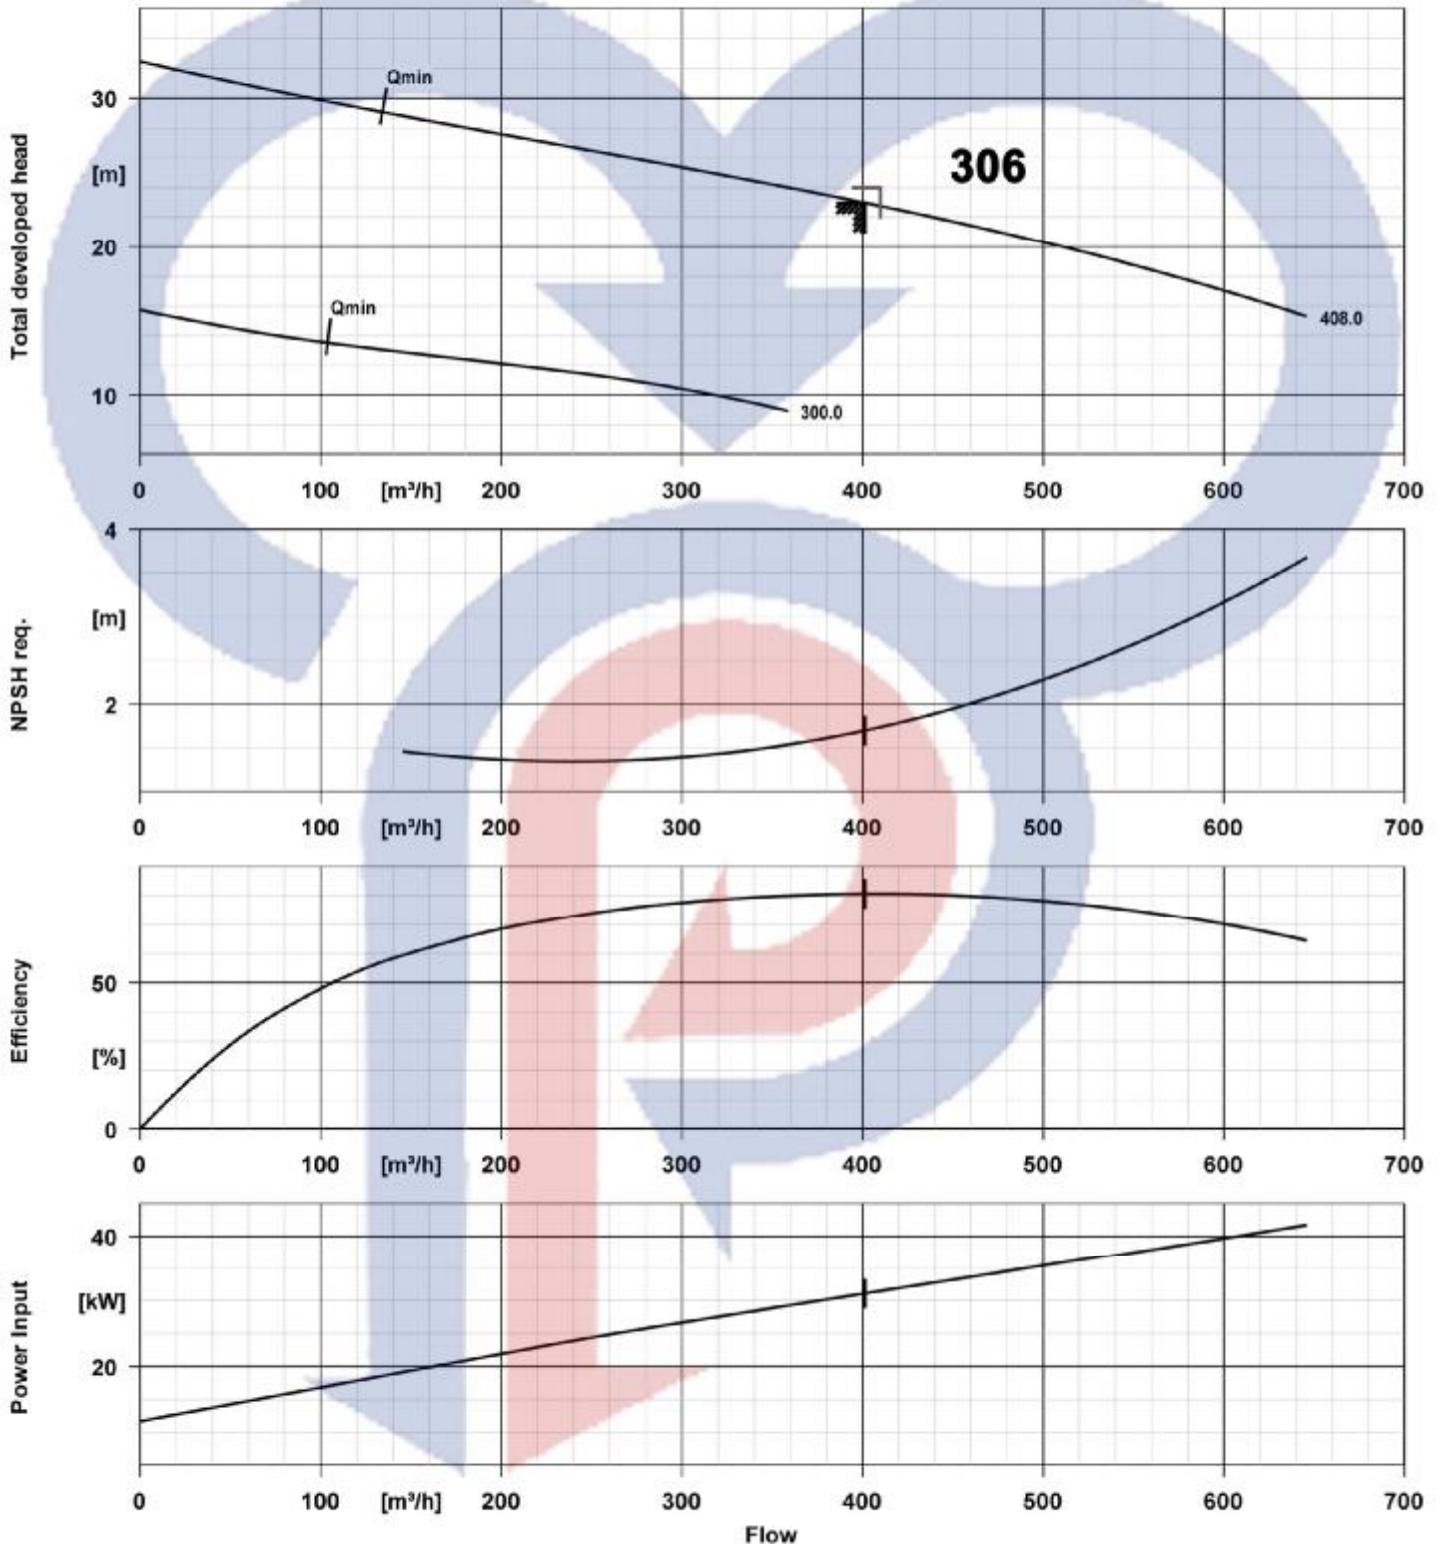

مشتهد پمپ
MASHHAD PUMP

الکتروپمپ لجن کش - C-pumps

۳۰ کیلو وات با فروجی ۶ اینچ

r.p.m=960

تیپ ۳۰۶

۴۰ اسب