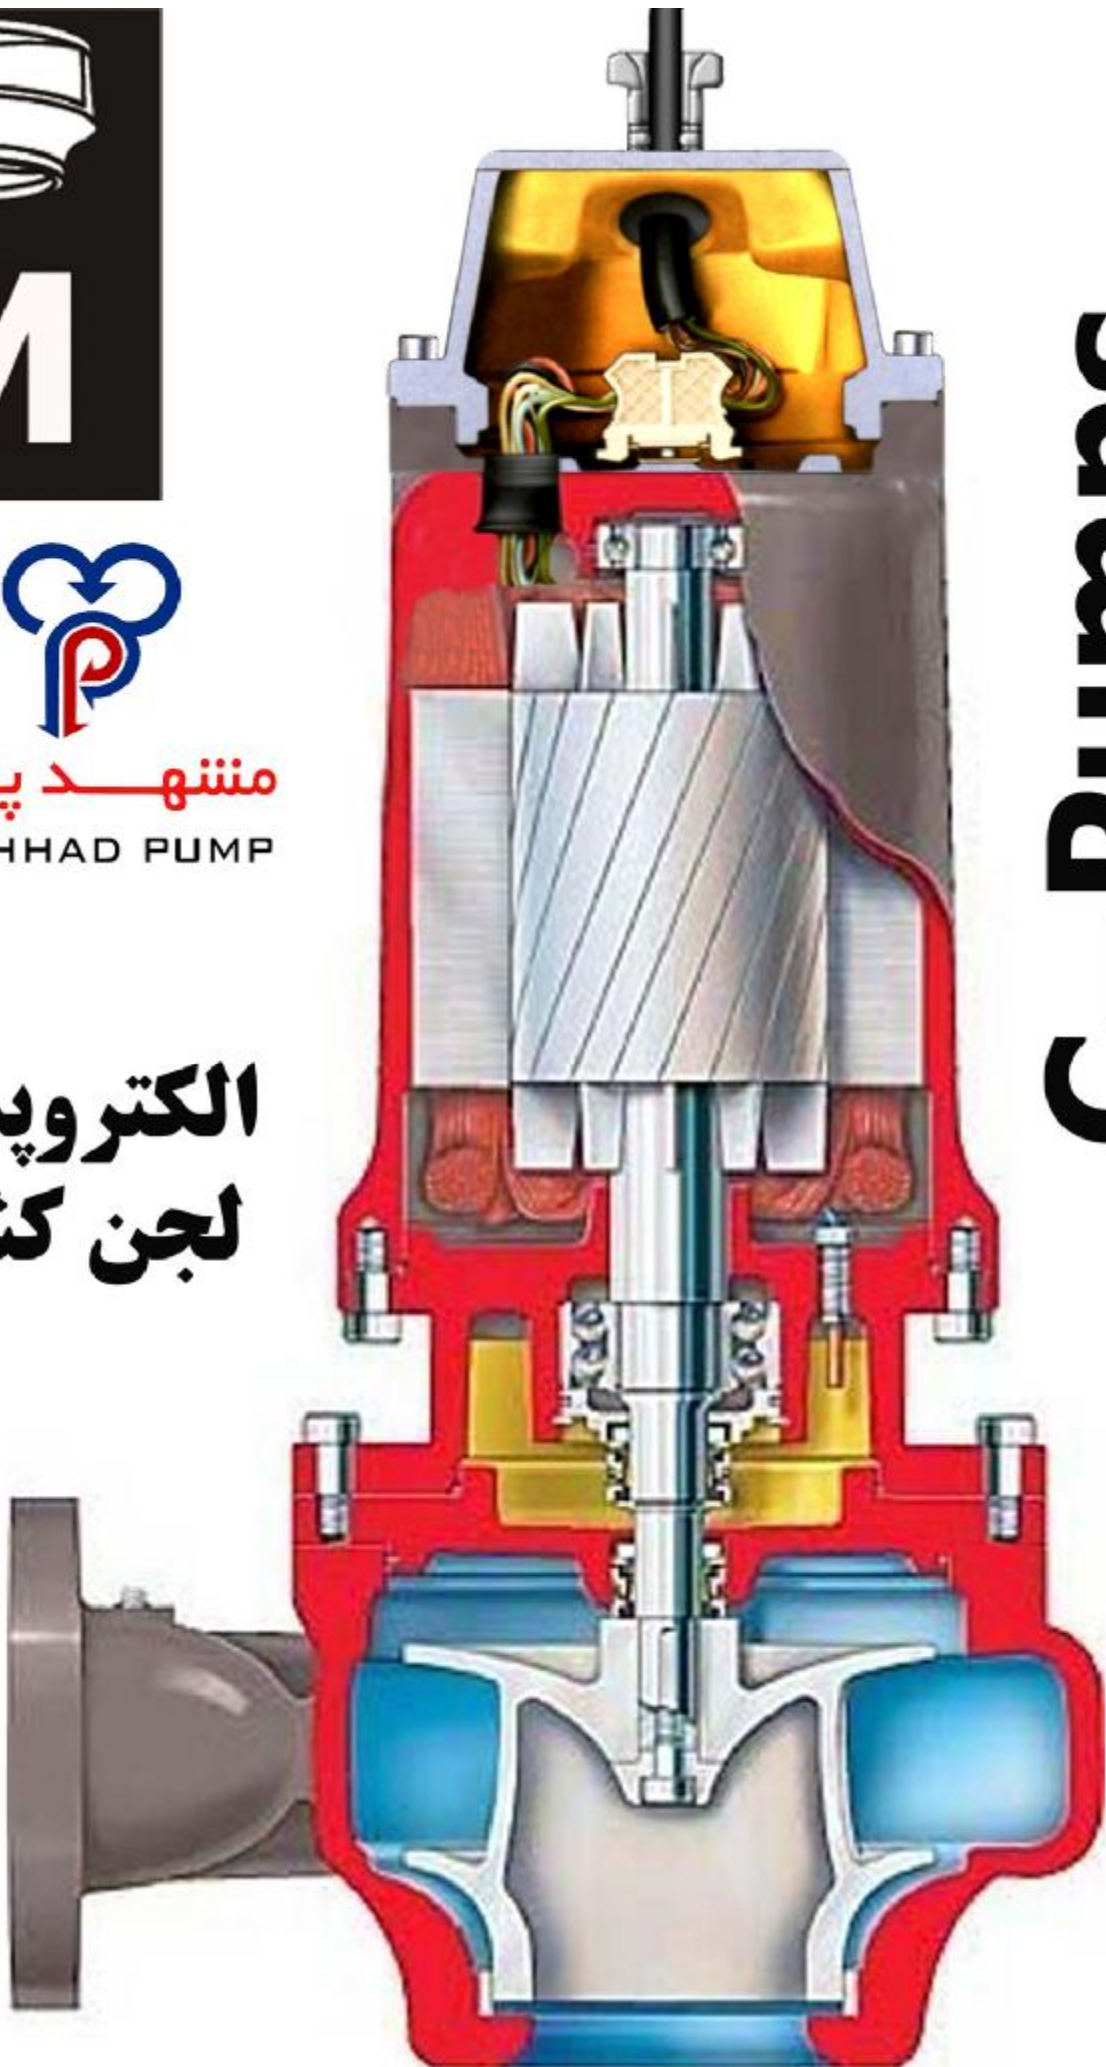

منتهد پمپ
MASHHAD PUMP

الکترو پمپ
لجن کش

C-Pumps

MASHHAD PUMP

محدوده جریان و ارتفاع (H/Q) برای پروانه مورد نظر

منتهد پمپ

متهد پمپ
MASHHAD PUMP

الکتروپمپ لجن کش - C-pumps