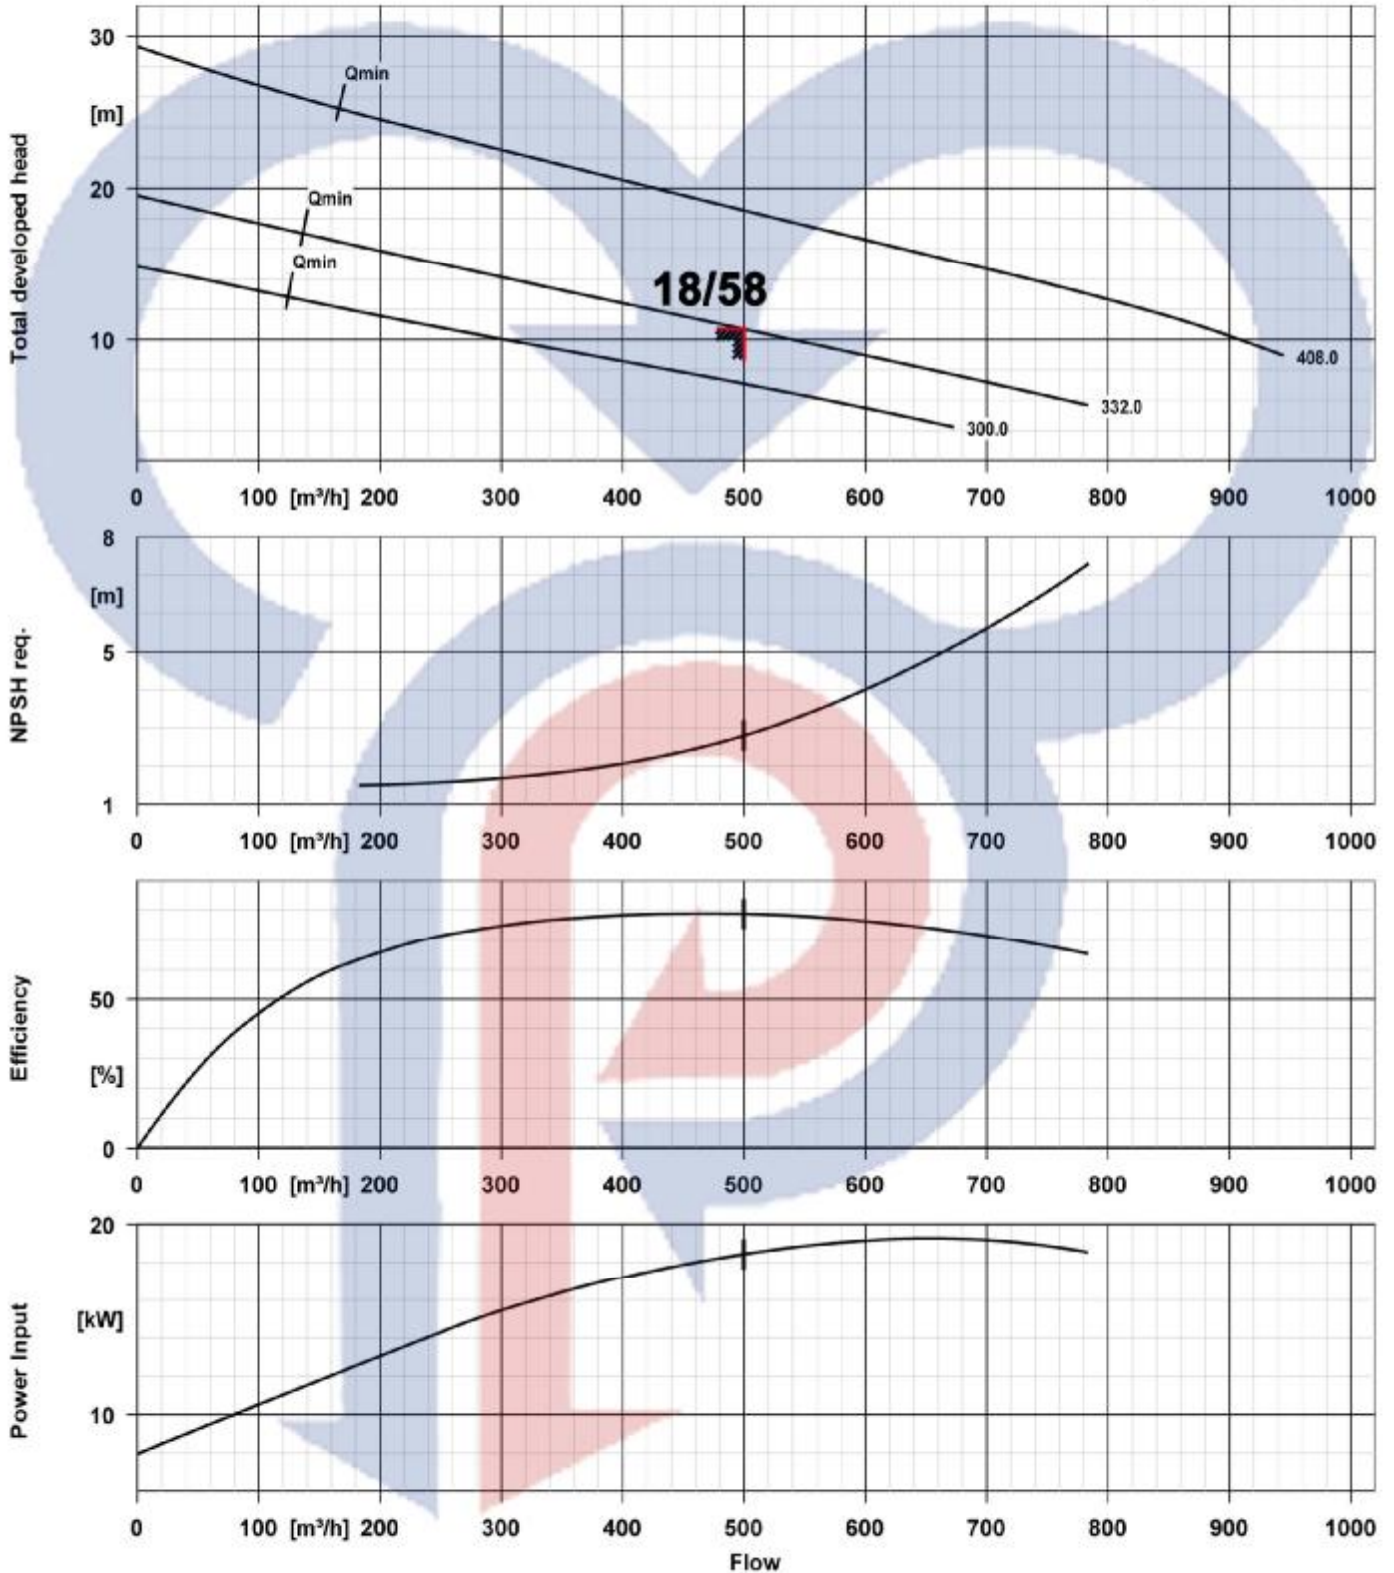

۲۰ اسب

مشتهد پمپ
MASHHAD PUMP

الکتروپمپ لجن کش - C-pumps

۱۸/۵ کیلو وات با فروری ۸ اینچ

r.p.m=960

تیپ ۱۸/۵۸

۲۵ اسب

متهد پمپ
MASHHAD PUMP