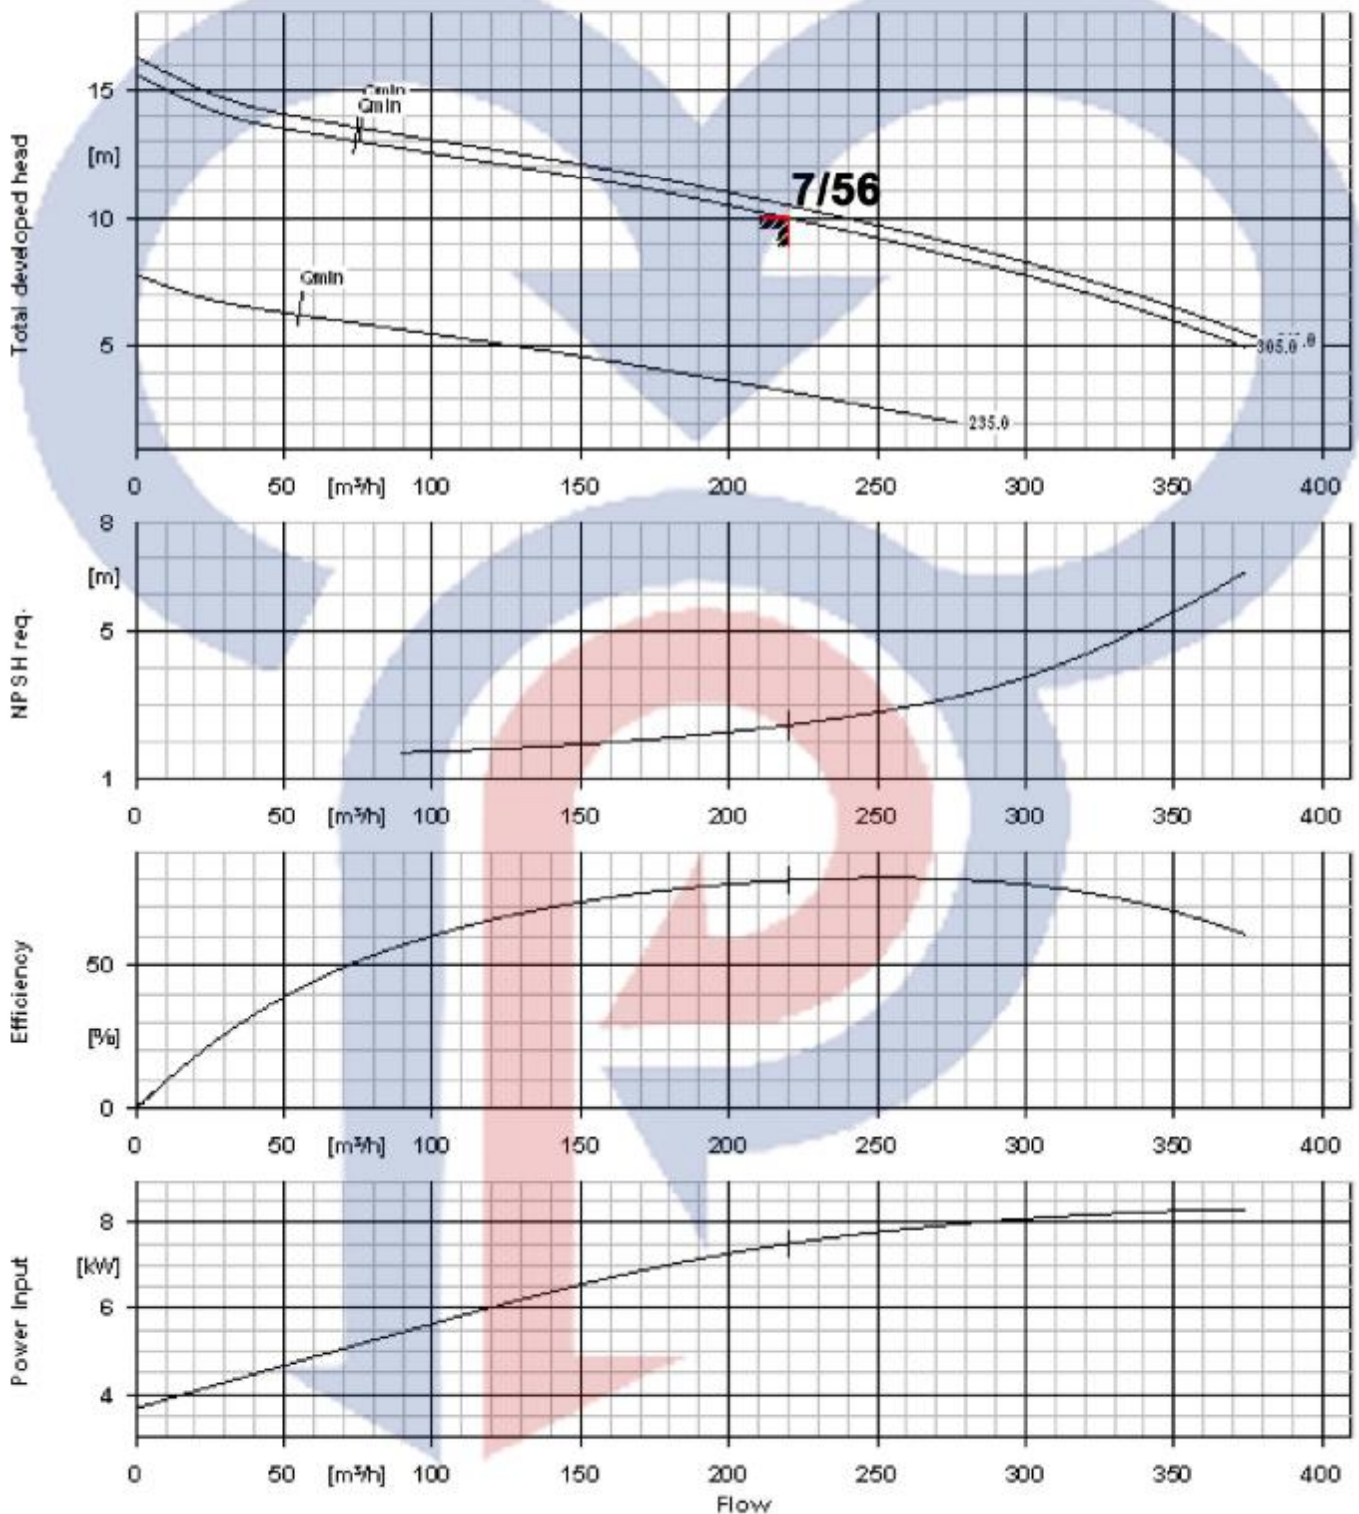

منتهد پمپ
MASHHAD PUMP

الکترو پمپ
لجن کش

C-Pumps

MASHHAD PUMP

محدوده جریان و ارتفاع (H/Q) برای پروانه مورد نظر

منتهد پمپ

متهد پمپ
MASHHAD PUMP

الکتروپمپ لجن کش - C-pumps

۷/۵ کیلو وات با فروبی ۶ اینچ

r.p.m=960

تیپ ۷/۵۶

۱۰ اسب

مشتهد پمپ
MASHHAD PUMP

الکتروپمپ لجن کش - C-pumps

۹/۲ کیلو وات با فروجی ۶ اینچ

r.p.m=960