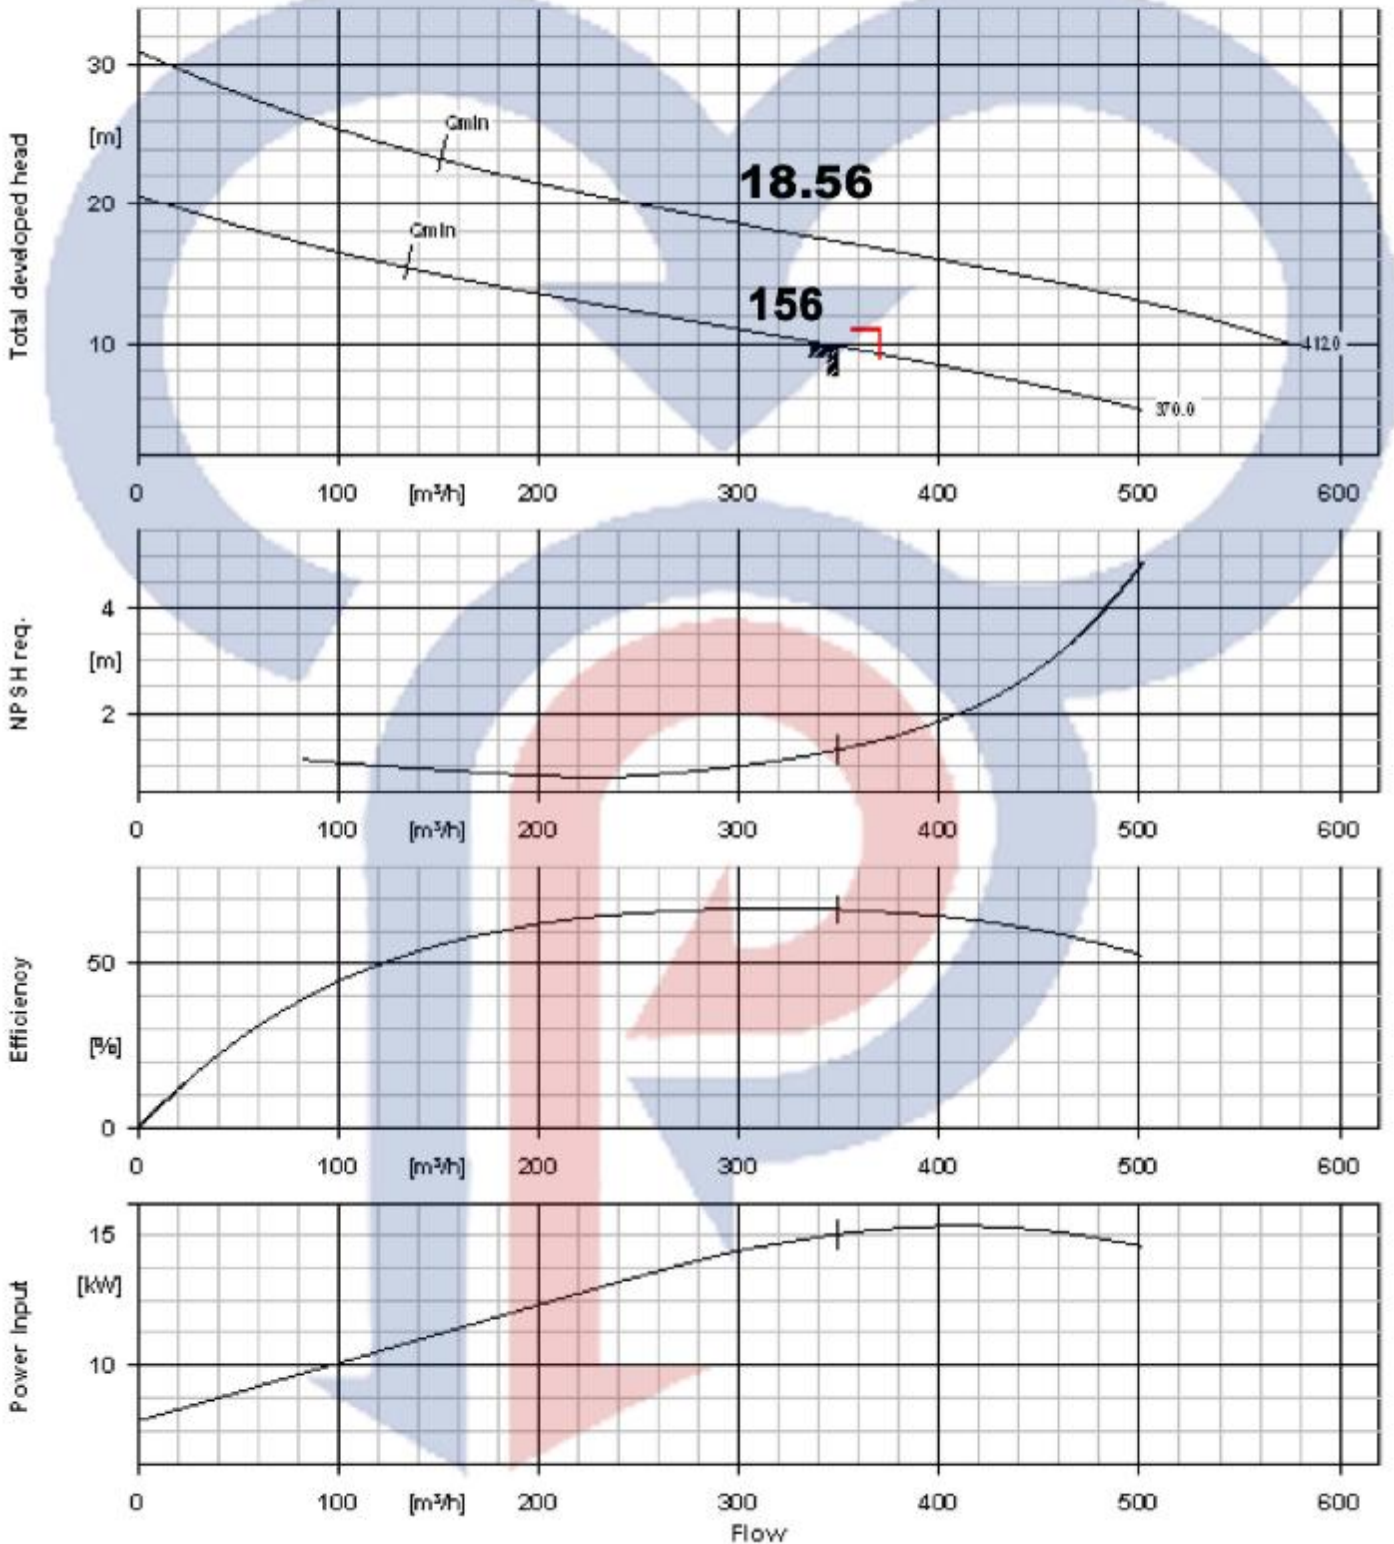

منتهد پمپ
MASHHAD PUMP

الکتروپمپ لجن کش - C-pumps

۱۵ کیلو وات با خروجی ۶ اینچ

r.p.m=960

تیپ ۱۵۶

۱۸/۵ کیلو وات با خروجی ۶ اینچ
تیپ : ۱۸.۵۶
۲۵ اسب

۲۰ اسب

متنهد پمپ
MASHHAD PUMP