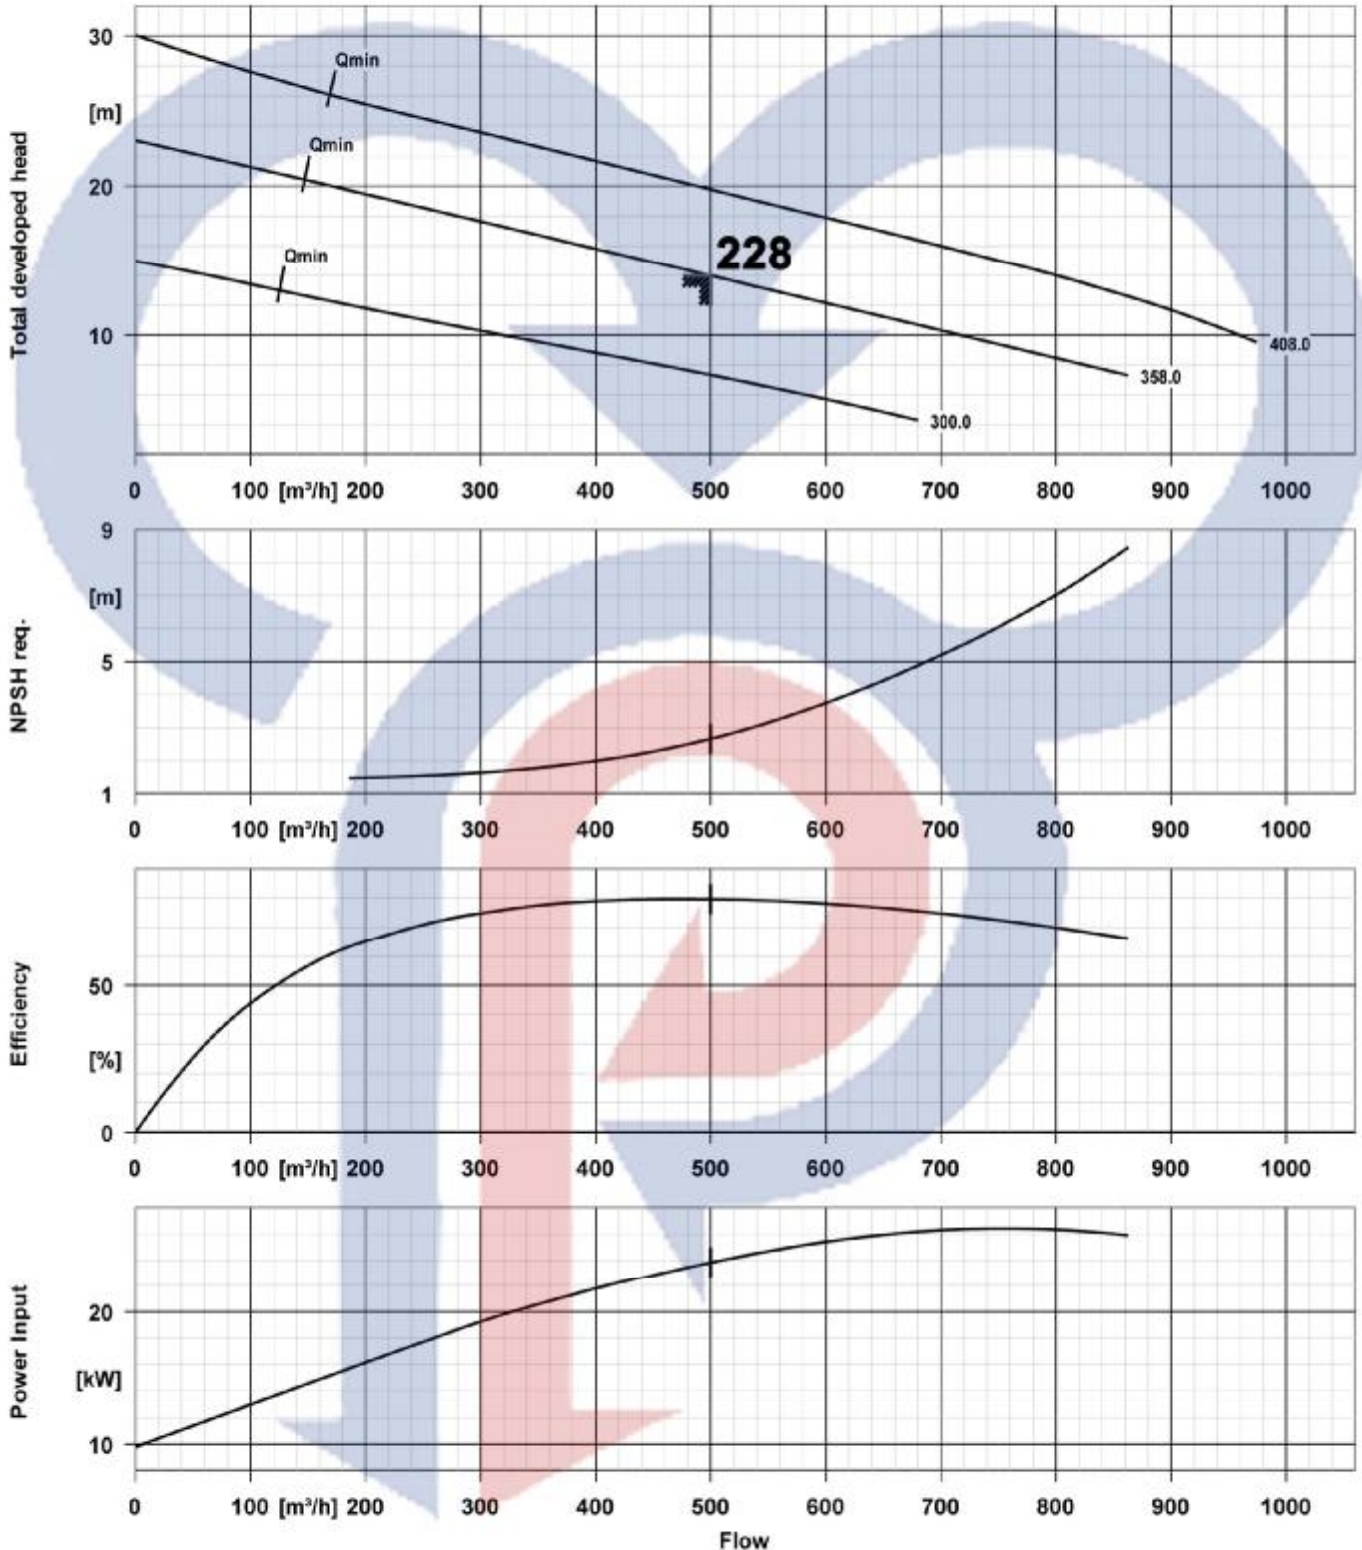

متهد پمپ
MASHHAD PUMP

الکتروپمپ لجن کش - C-pumps

۲۲ کیلو وات با فروجی ۸ اینچ

r.p.m=960

تیپ ۲۲۸

۳۰ اسب