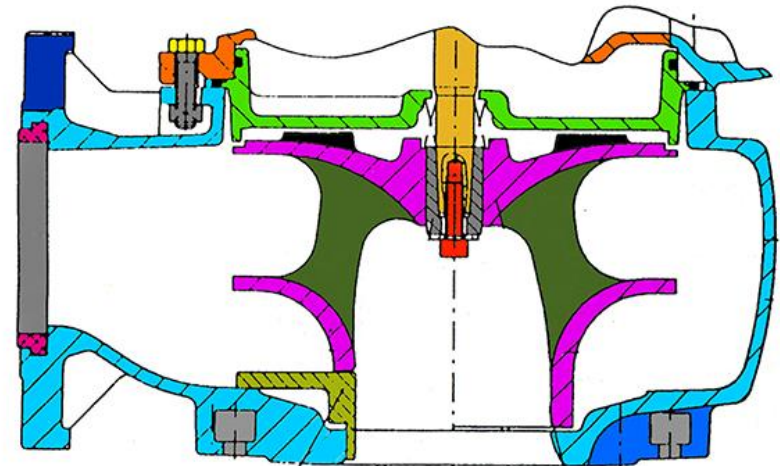

منتهد پمپ
MASHHAD PUMP

الکترو پمپ
لجن کش

C-Pumps

MASHHAD PUMP

محدوده جریان و ارتفاع (H/Q) برای پروانه مورد نظر

منتهد پمپ

متهد پمپ
MASHHAD PUMP

الکتروپمپ لجن کش - C-pumps