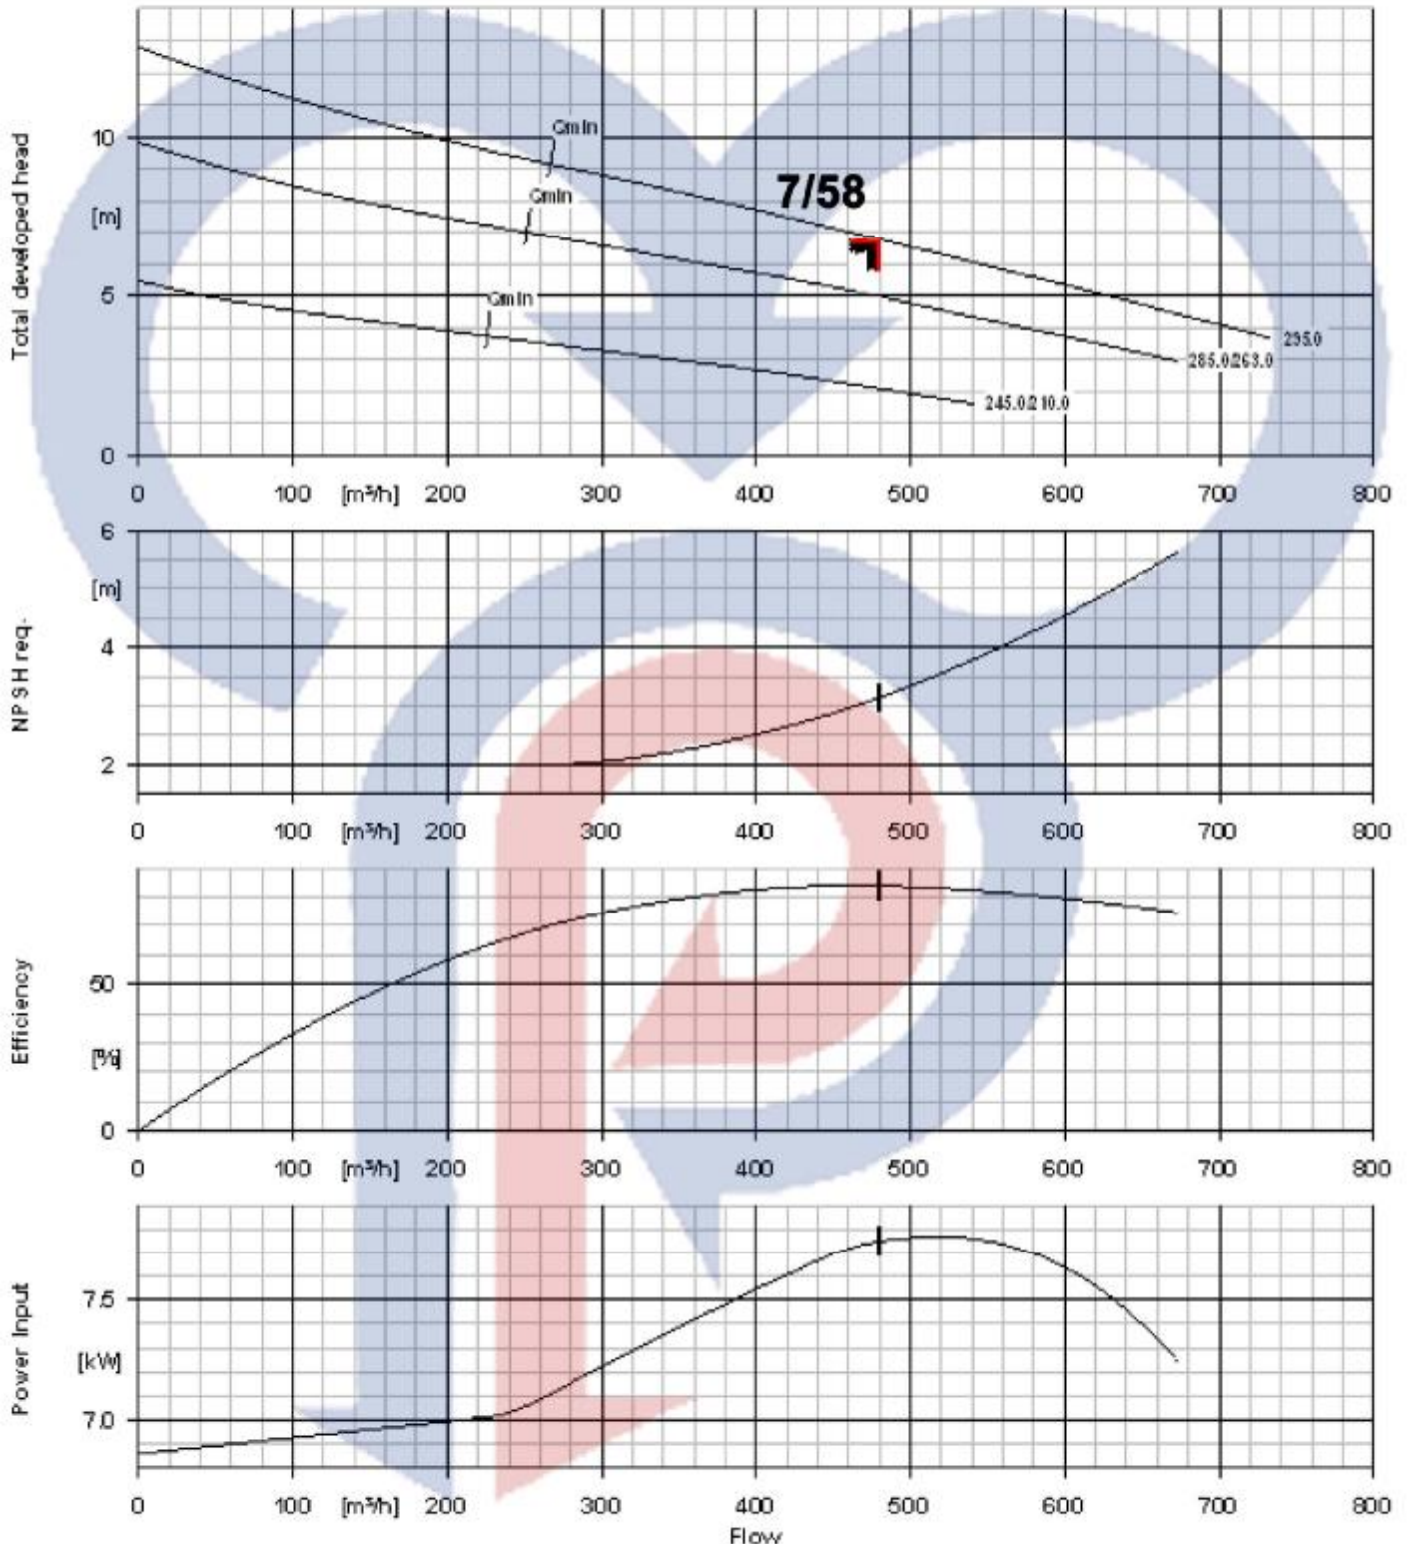

۵۰ اسب

مشنهد پمپ
MASHHAD PUMP

الکتروپمپ لجن کش - C-pumps

۷/۵ کیلو وات با فروبی ۸ اینچ

r.p.m=960

تیپ ۷/۵۸

۱۰ اسب

مشنهد پمپ
MASHHAD PUMP