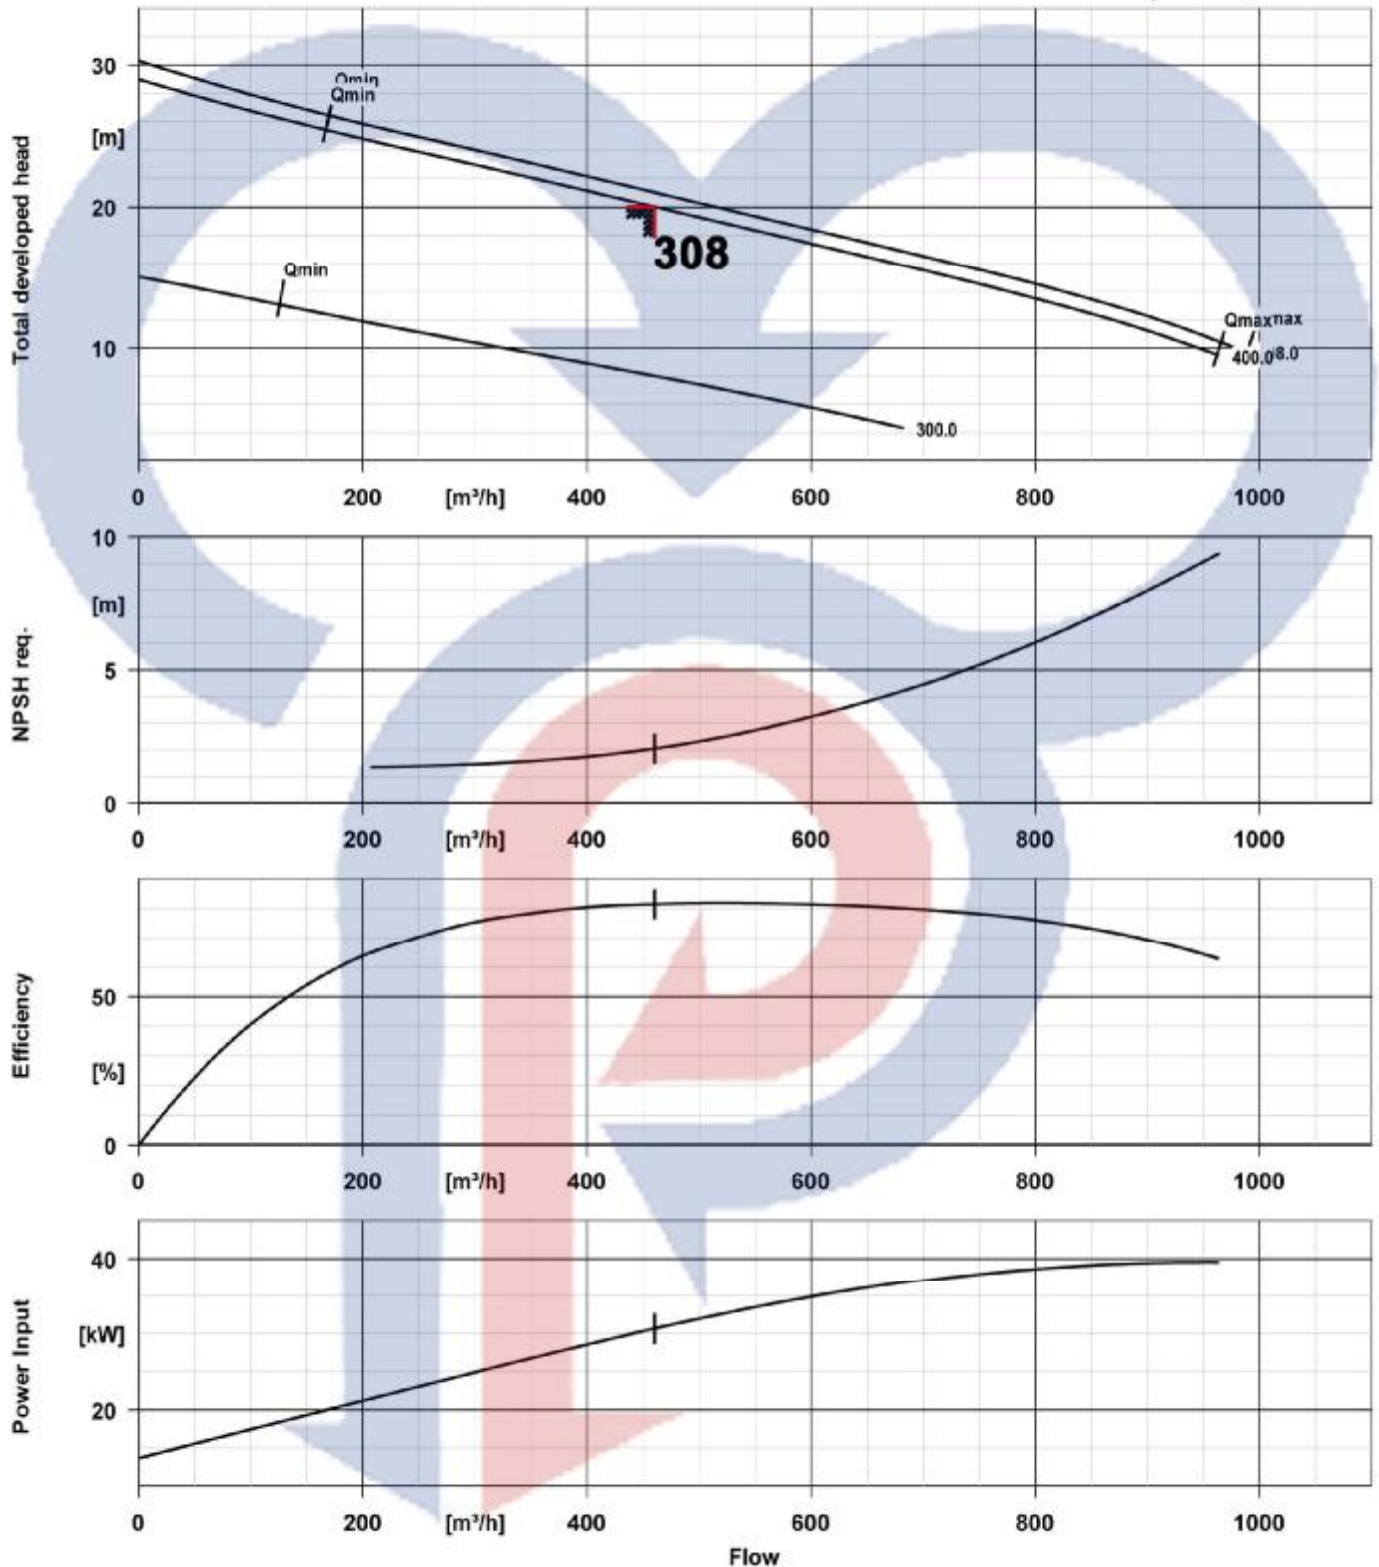

r.p.m=960

تیپ ۳۰۸

۴۰ اسب

مشتهد پمپ
MASHHAD PUMP

الکتروپمپ لجن کش - C-pumps

۳۷ کیلو وات با خروجی ۸ اینچ

r.p.m=960

تیپ ۳۷۸