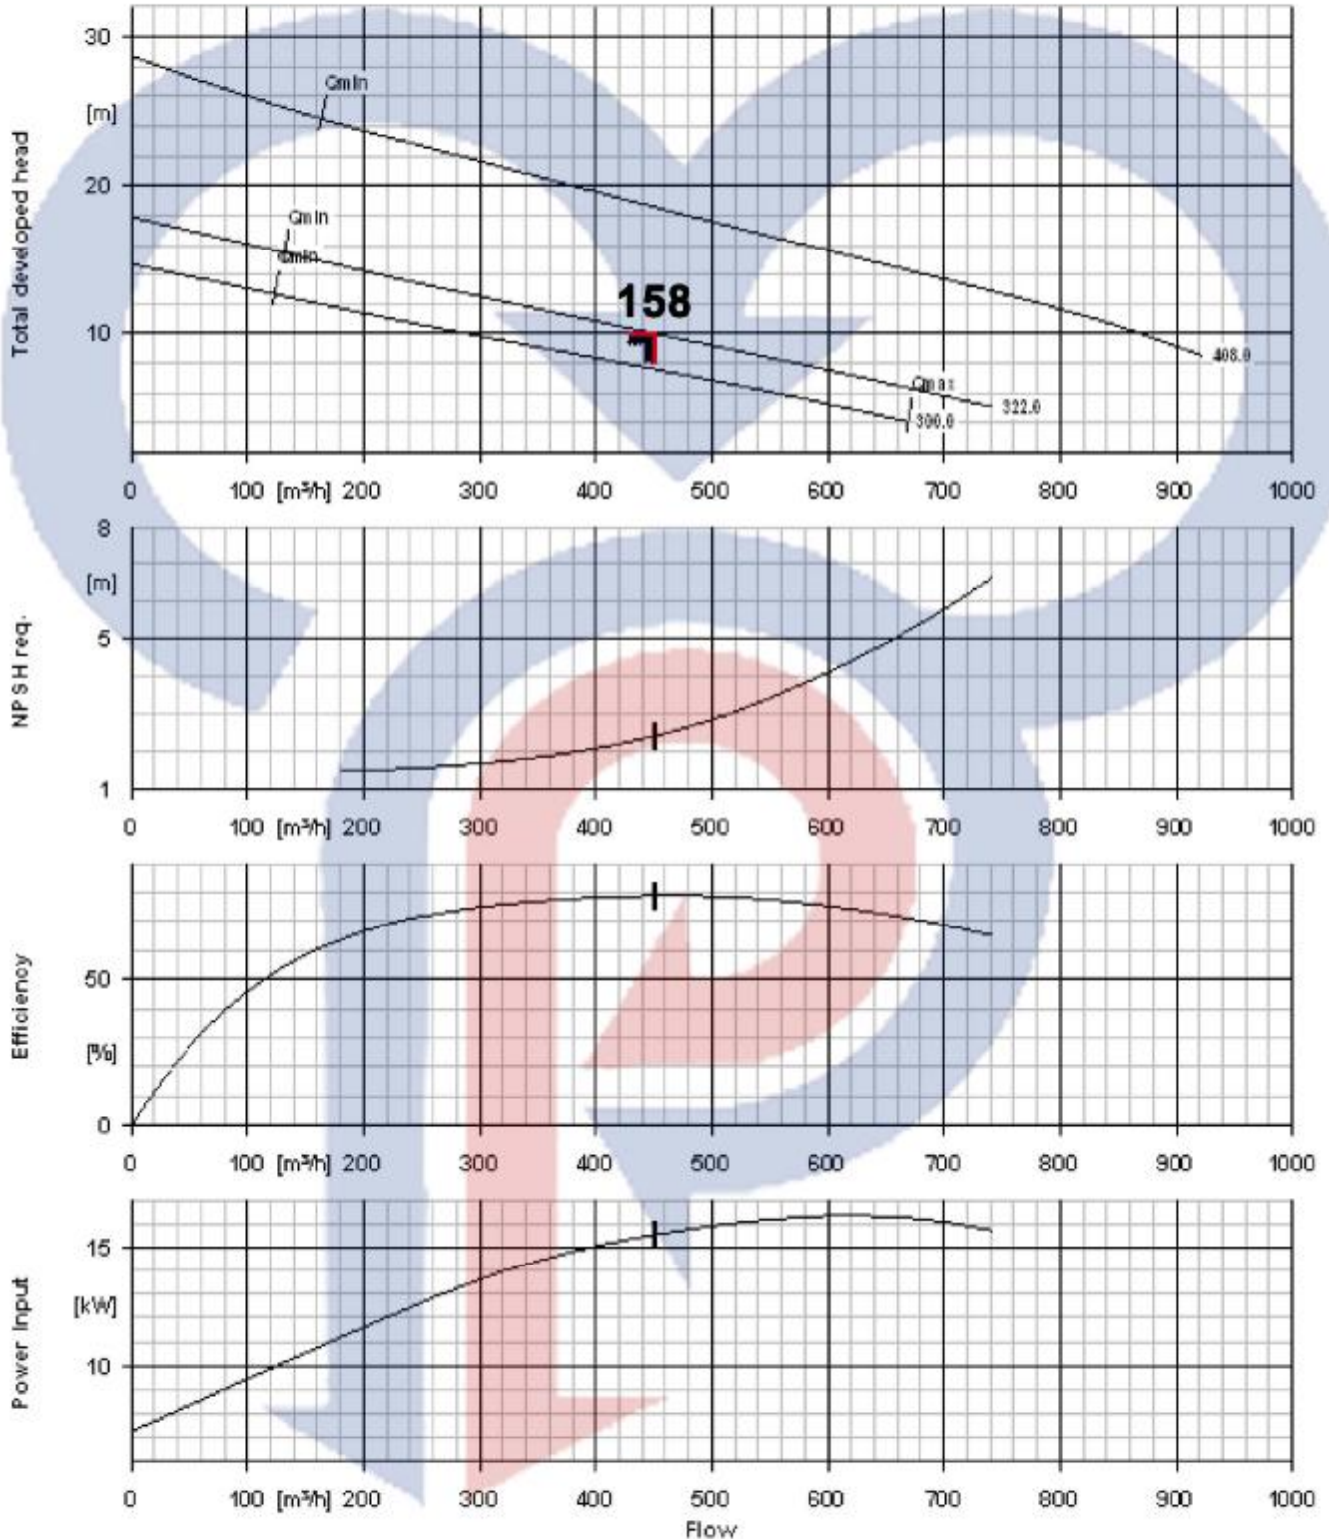

مشتهد پمپ
MASHHAD PUMP

الکتروپمپ لجن کش - C-pumps

۱۵ کیلو وات با فروجی ۸ اینچ

r.p.m=960

تیپ ۱۵۸

۲۰ اسب