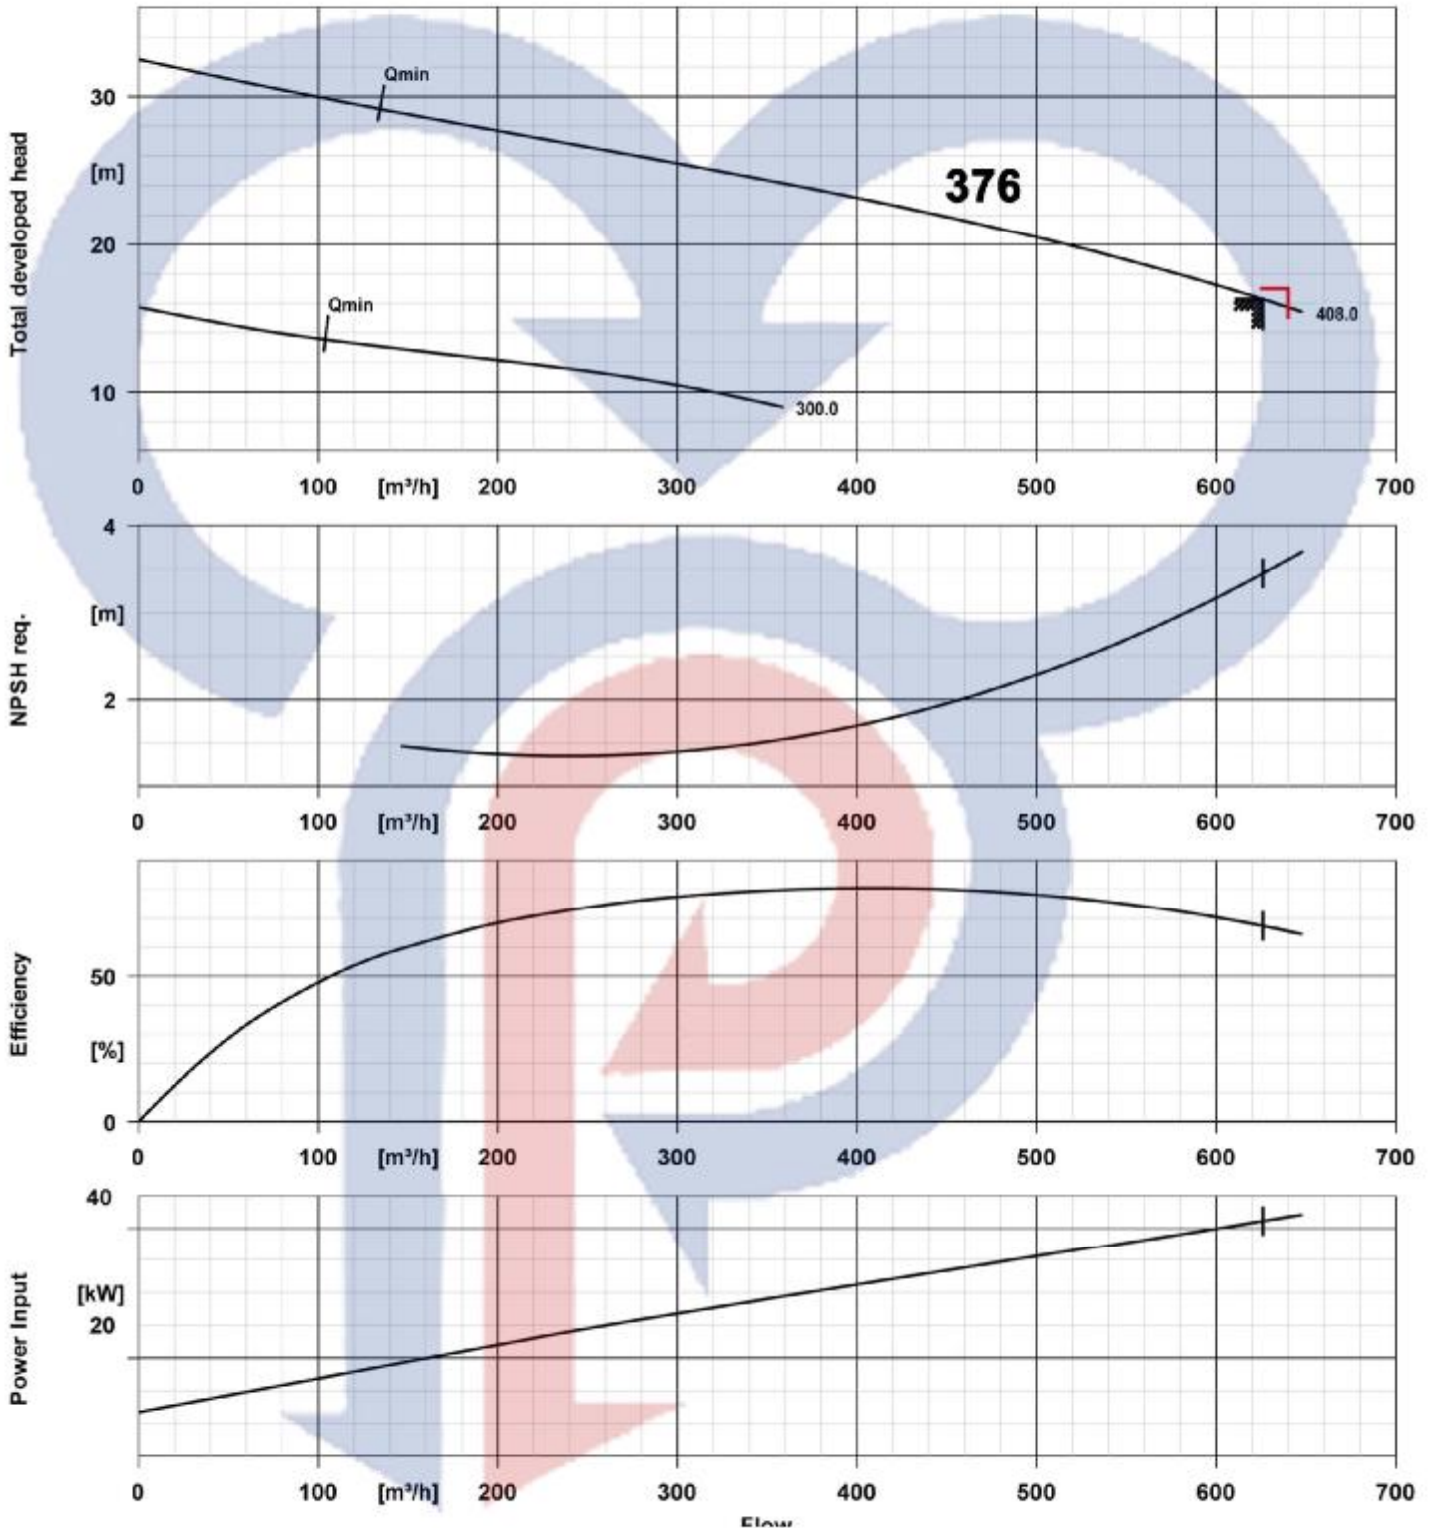

متنهد پمپ
MASHHAD PUMP

الکتروپمپ لجن کش - C-pumps

۳۷ کیلو وات با خروجی ۶ اینچ

r.p.m=960

تیپ ۳۷۶

۵۰ اسب