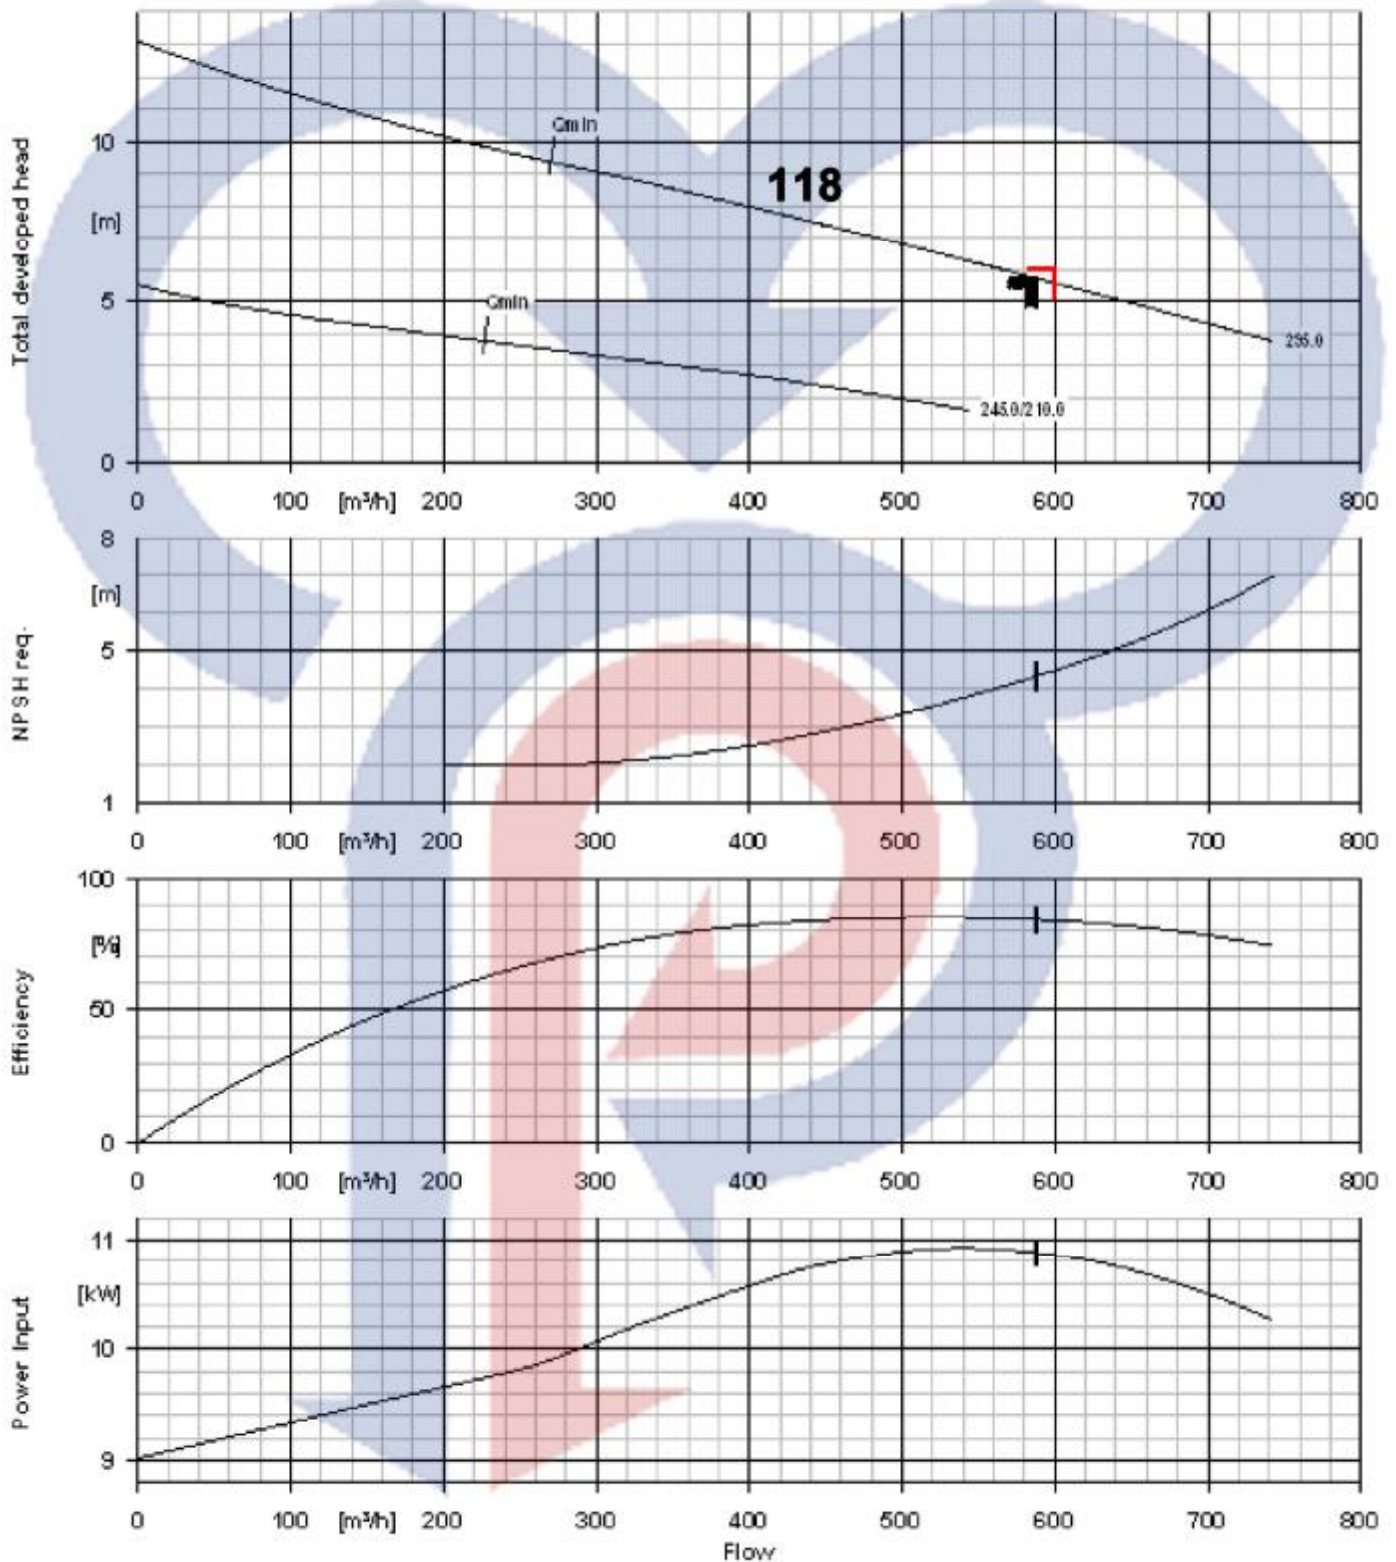

متهد پمپ
MASHHAD PUMP

الکتروپمپ لجن کش - C-pumps

۱۱ کیلو وات با فروجی ۸ اینچ

r.p.m=960

تیپ ۱۱۸

۱۵ اسب