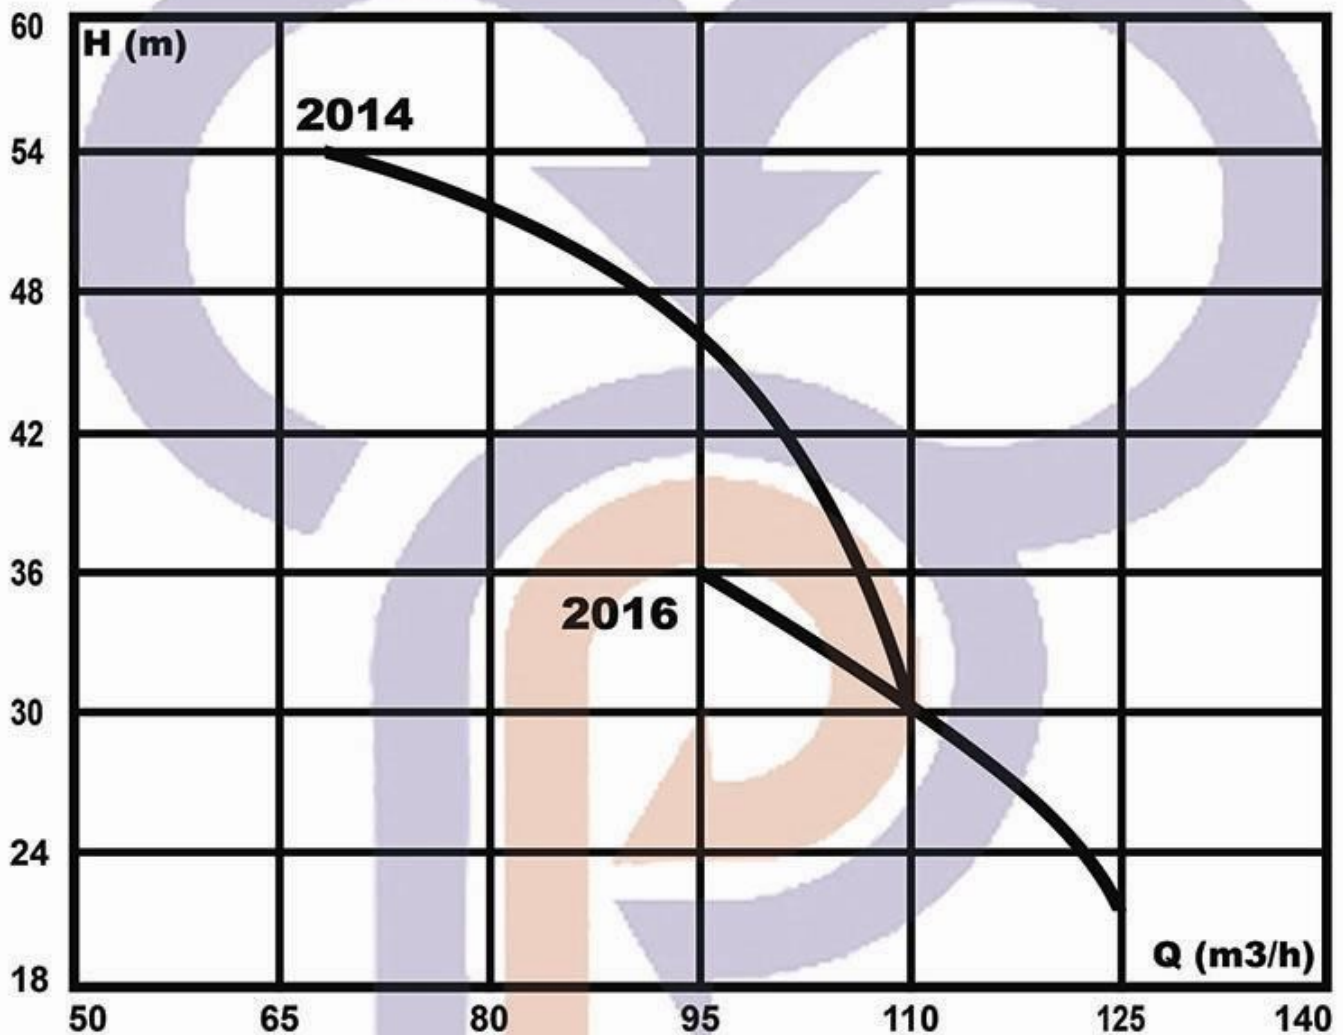

مَشهد پمپ
MASHHAD PUMP

B-Pumps – الکتروپمپ های کف کش ۱۵ کیلووات – یک طبقه – ۴ و ۶ اینچ

r.p.m = 3000
تیپ : 2014-2016