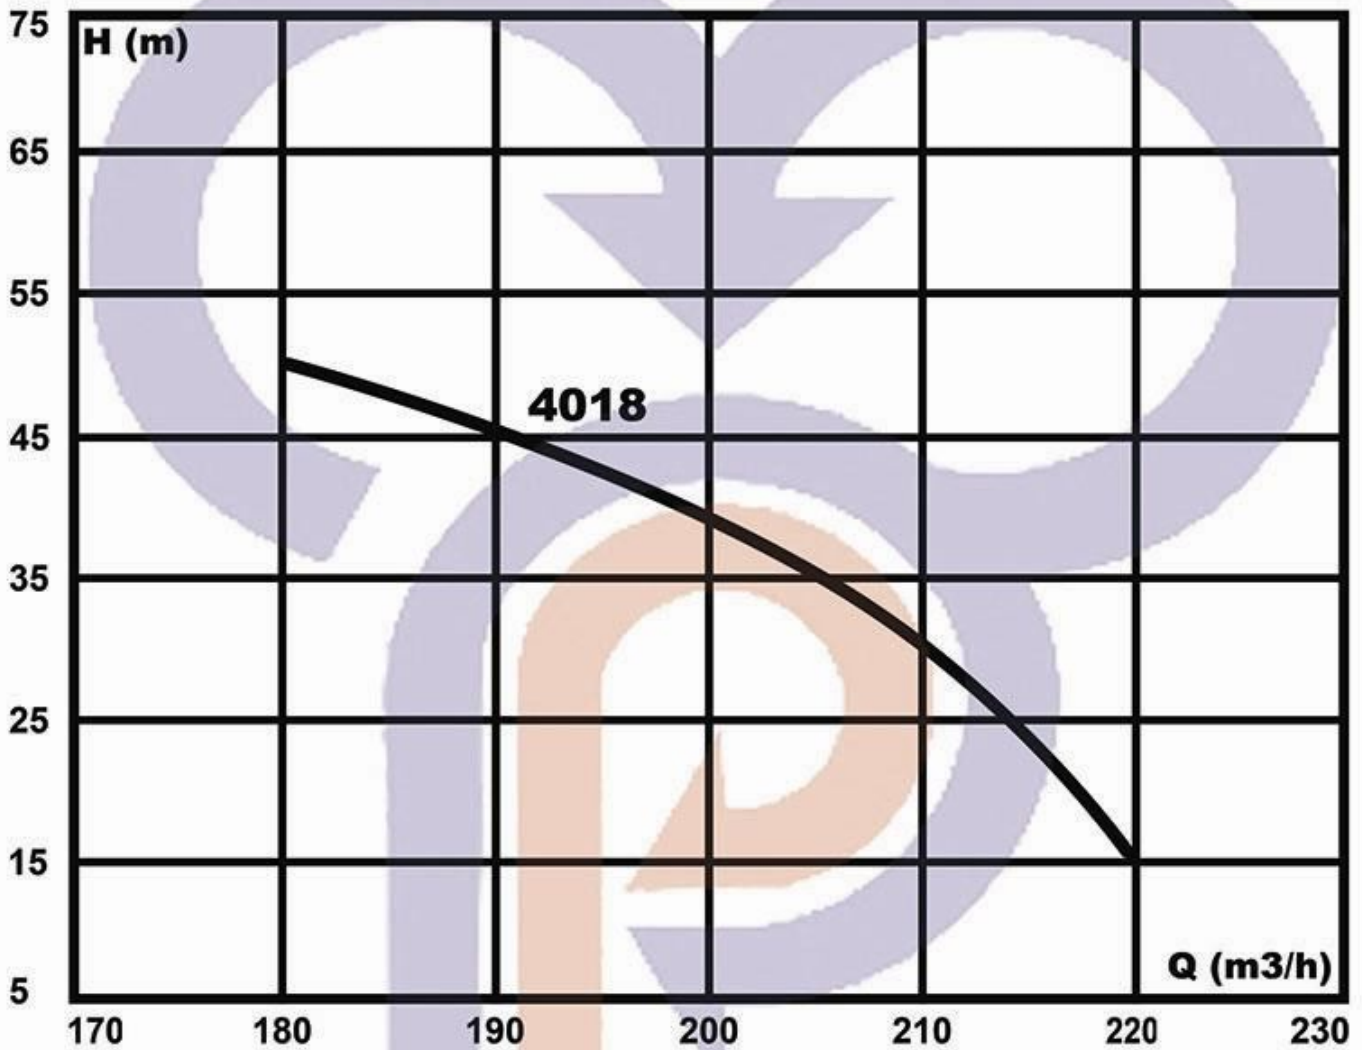

مشنهد پمپ

MASHHAD PUMP

الکتروپمپ های کف کش - B-Pumps

۳۰ کیلووات - یک طبقه - ۸ اینچ

r.p.m = 3000

تیپ : 4018