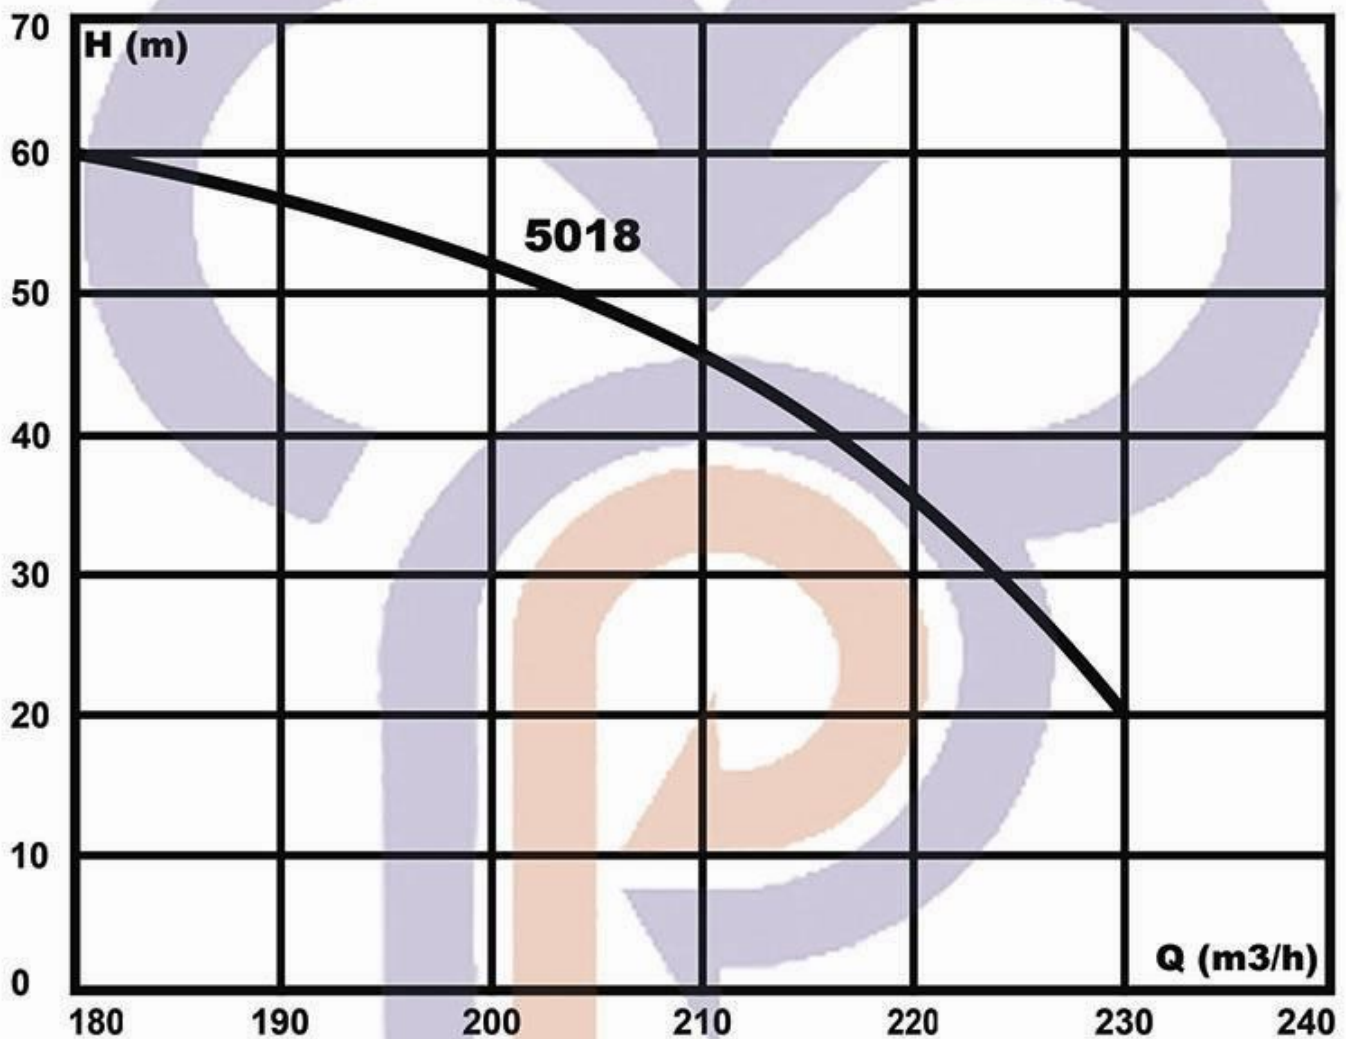

## الکتروپمپ های کف کش

ابعاد نصب متحرک و ثابت  
(بر حسب میلیمتر)

Pump Type	الکتروپمپ کف کش لوله وسطا	
	A	B
412 – 413	522	280
5.512 – 5.513	572	280
7.512 – 7.513	615	282
1013 – 1014	652	330
1514 – 1516	820	365
2014 – 2016	820	365
2516 – 2518	1000	360
3016 – 3018	1200	450
4018	1310	450
5018	1480	520