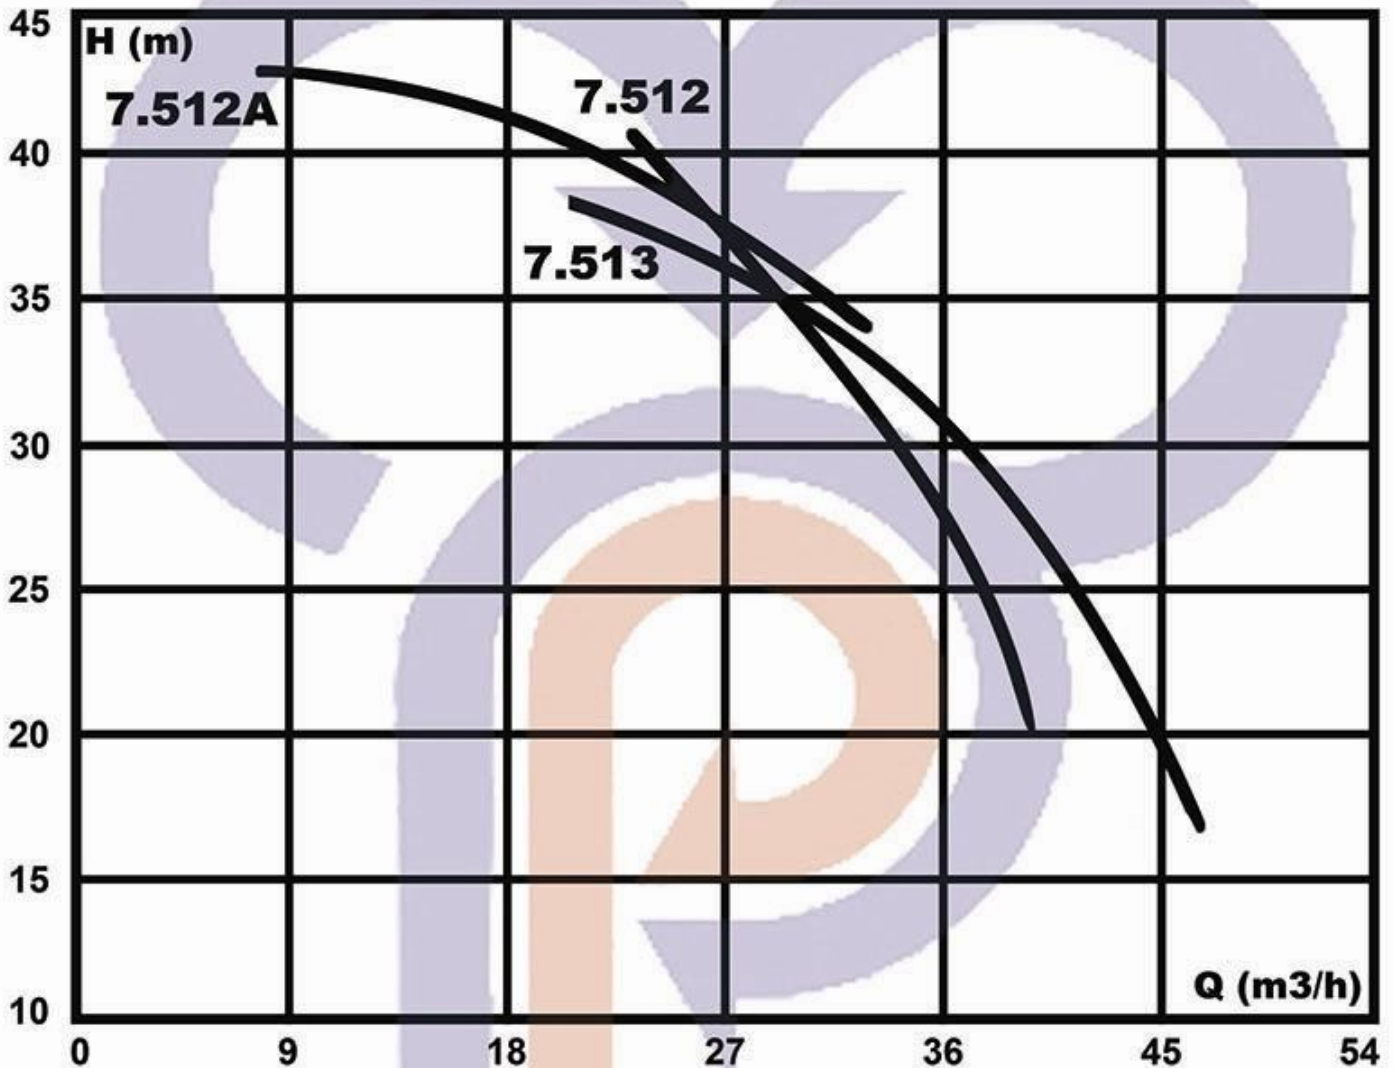

مَشهد پمپ
MASHHAD PUMP

الکتروپمپ های کف کش - B-Pumps ۵/۵ کیلووات - یک طبقه - ۲ و ۳ اینچ

r.p.m = 3000

تیپ : 7/512-7/513