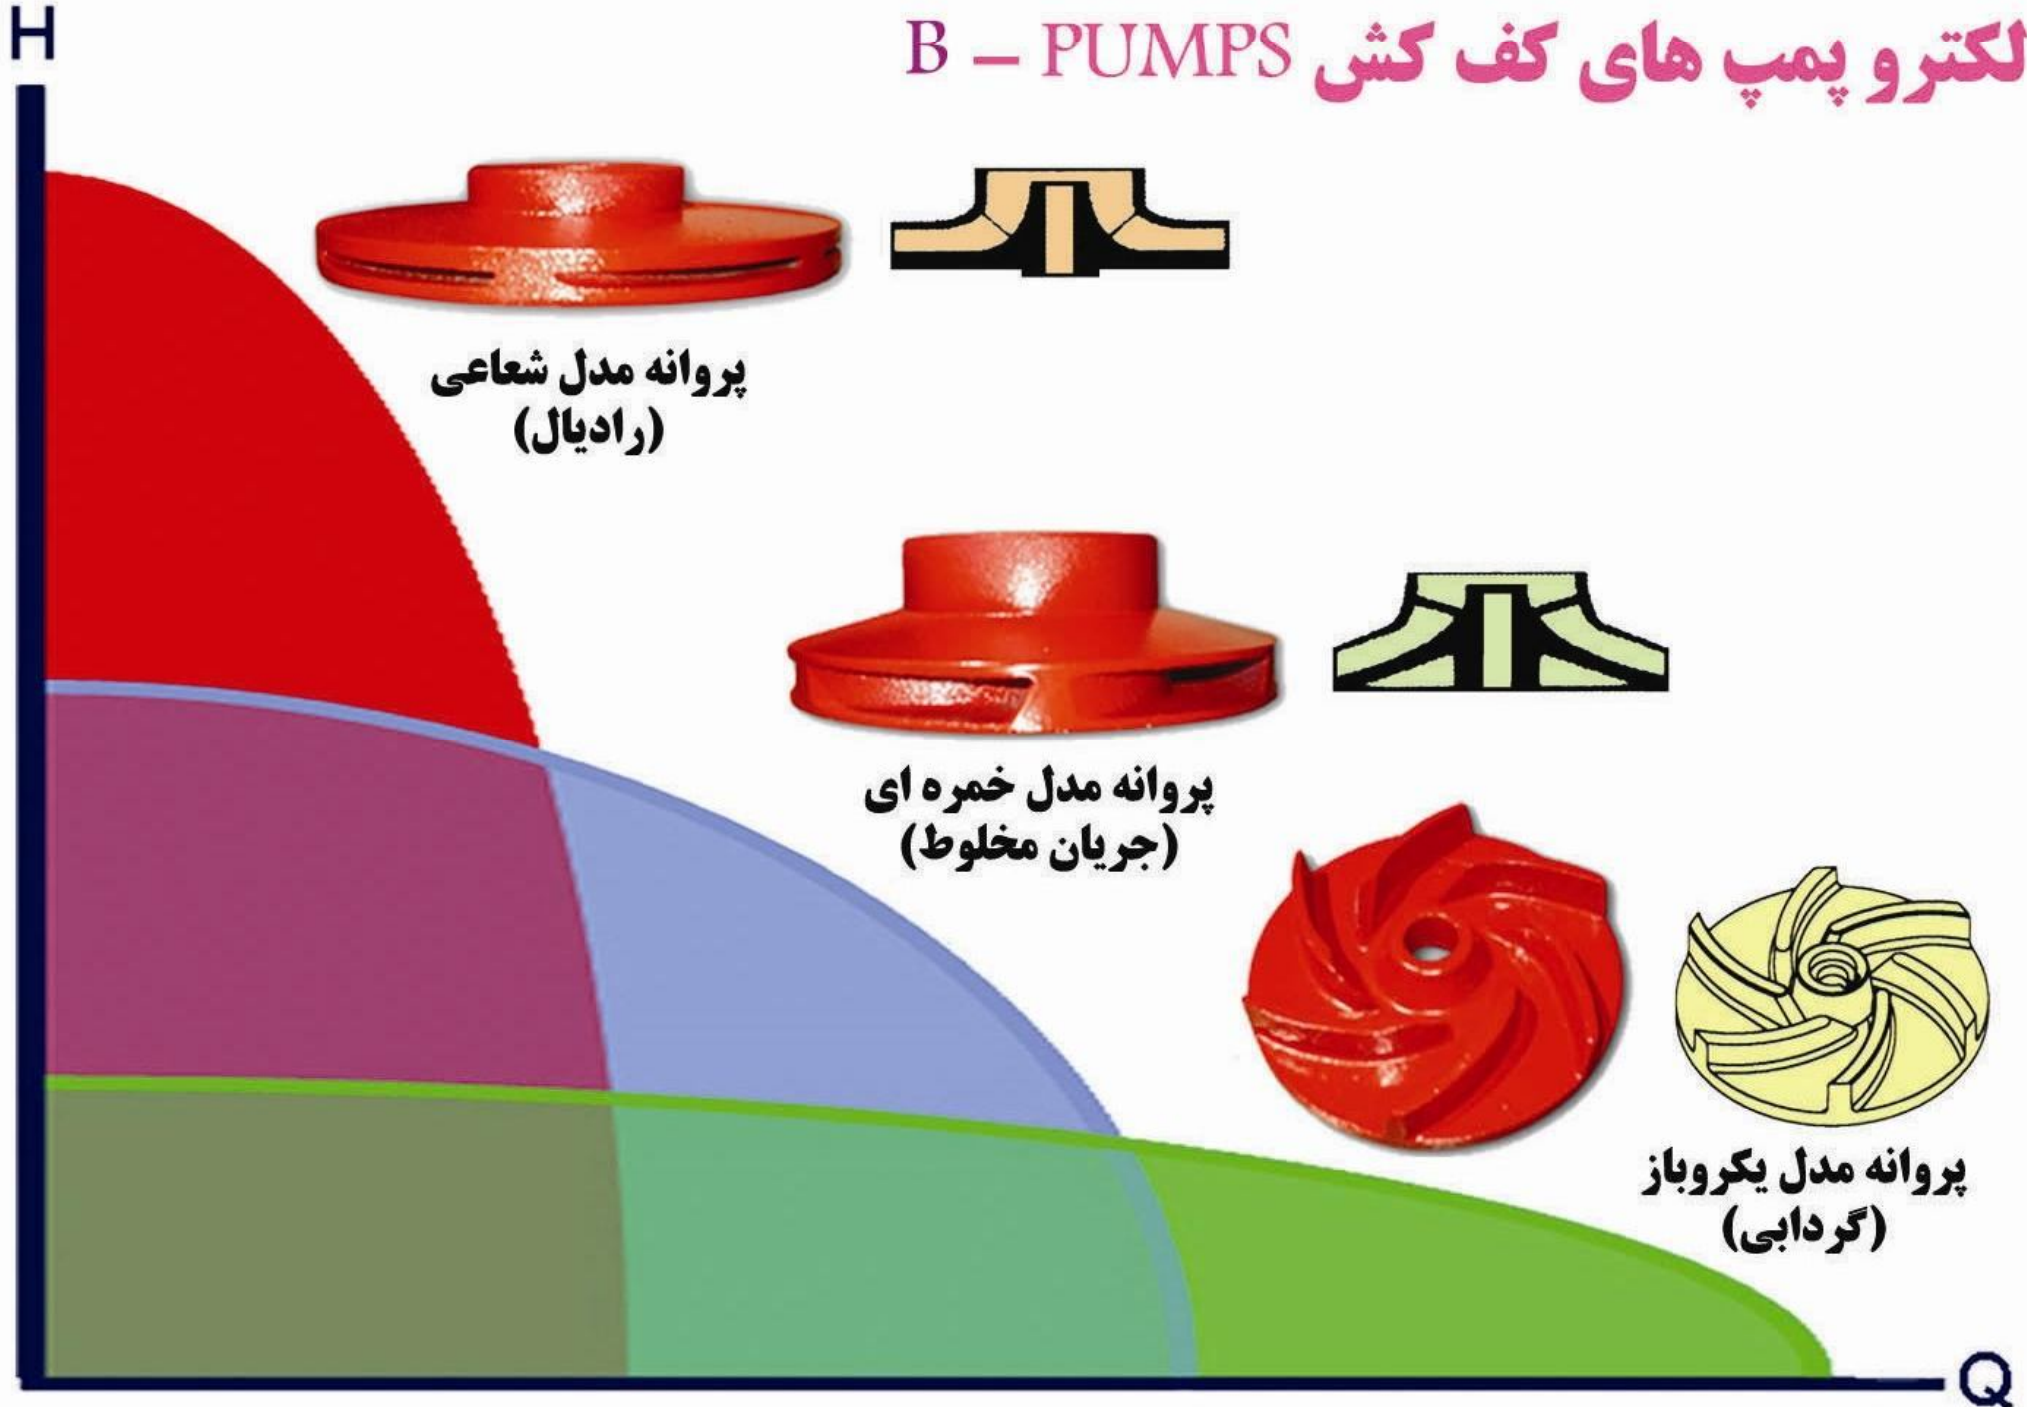

الکترو پمپ های کف کش B – PUMPS