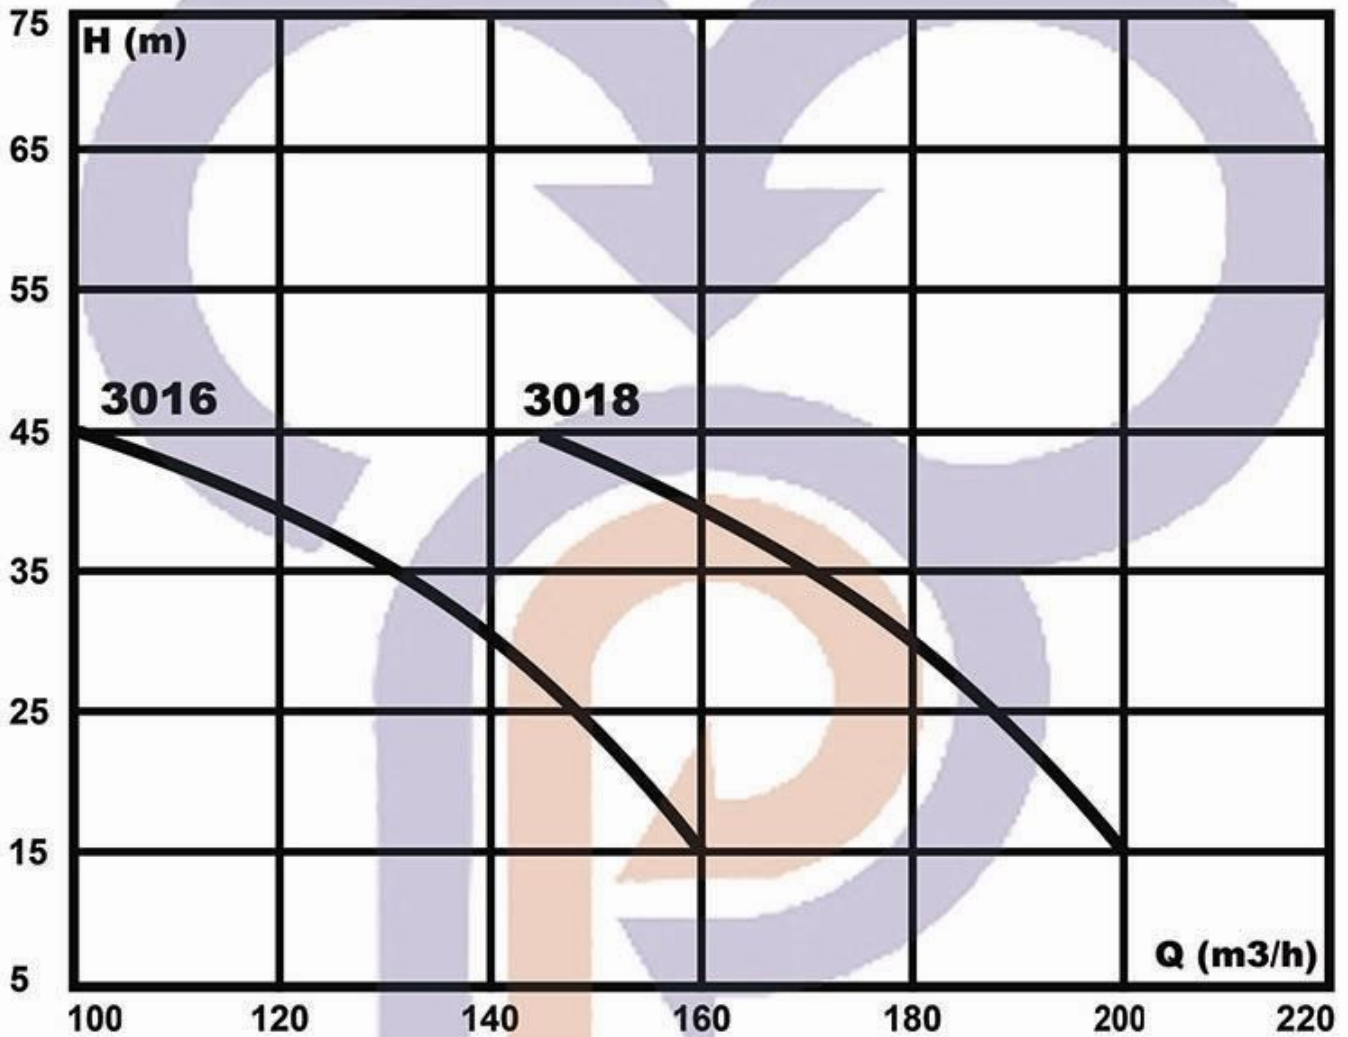

مشنهد پمپ
MASHHAD PUMP

الکتروپمپ های کف کش - B-Pumps
۲۲ کیلووات - یک طبقه - ۶ و ۸ اینچ

r.p.m = 3000
تیپ : 3016-3018