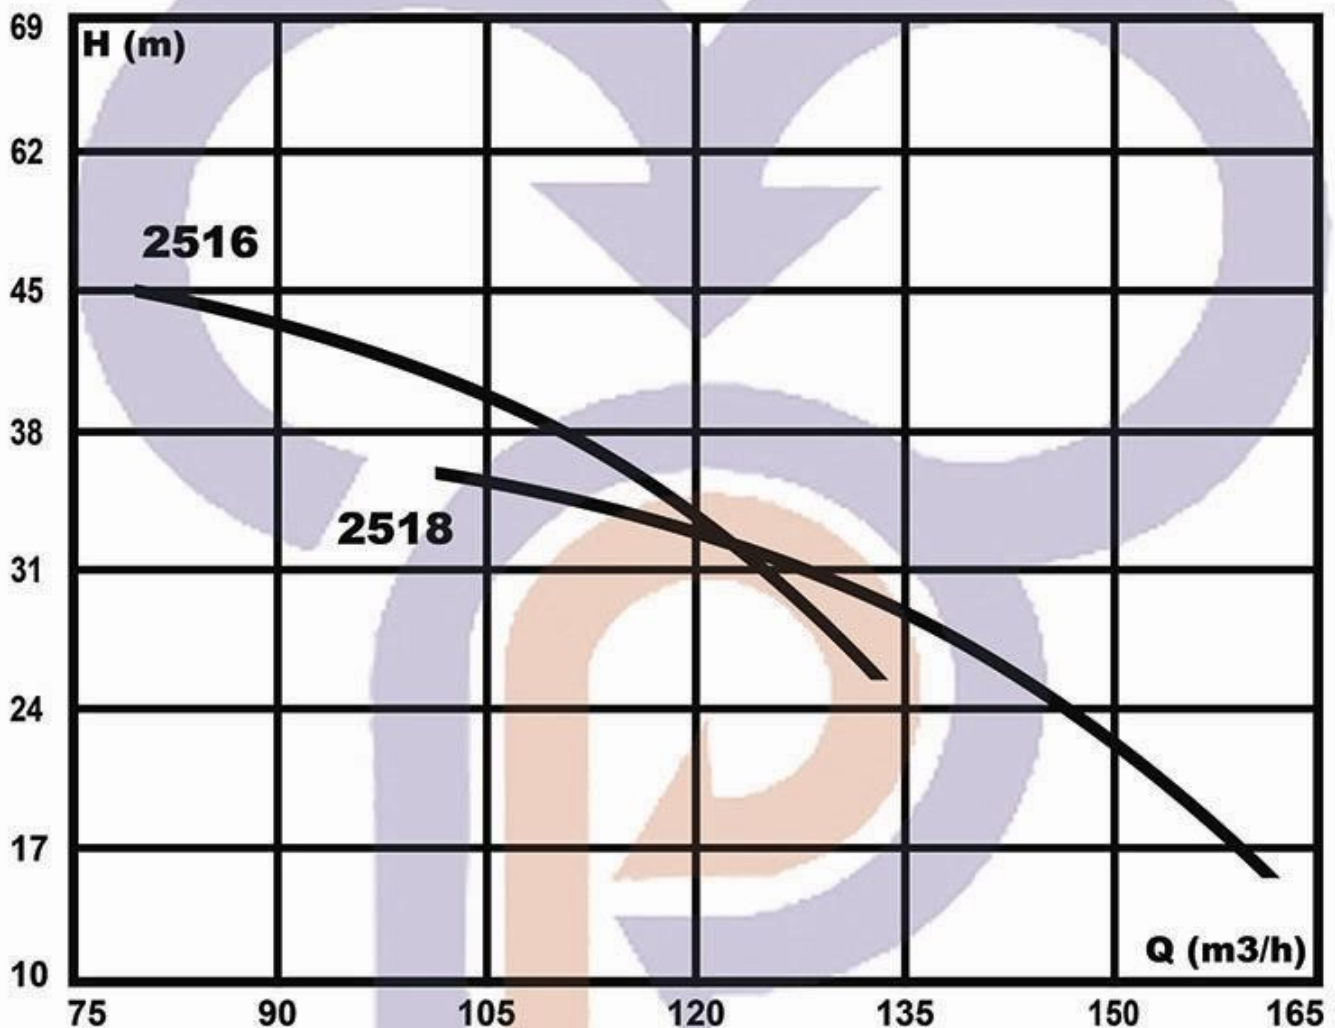

مشتهد پمپ
MASHHAD PUMP

B-Pumps – الکتروپمپ های کف کش ۱۸/۵ کیلووات – یک طبقه – ۶ و ۸ اینچ

r.p.m = 3000

تیپ : 2516-2518