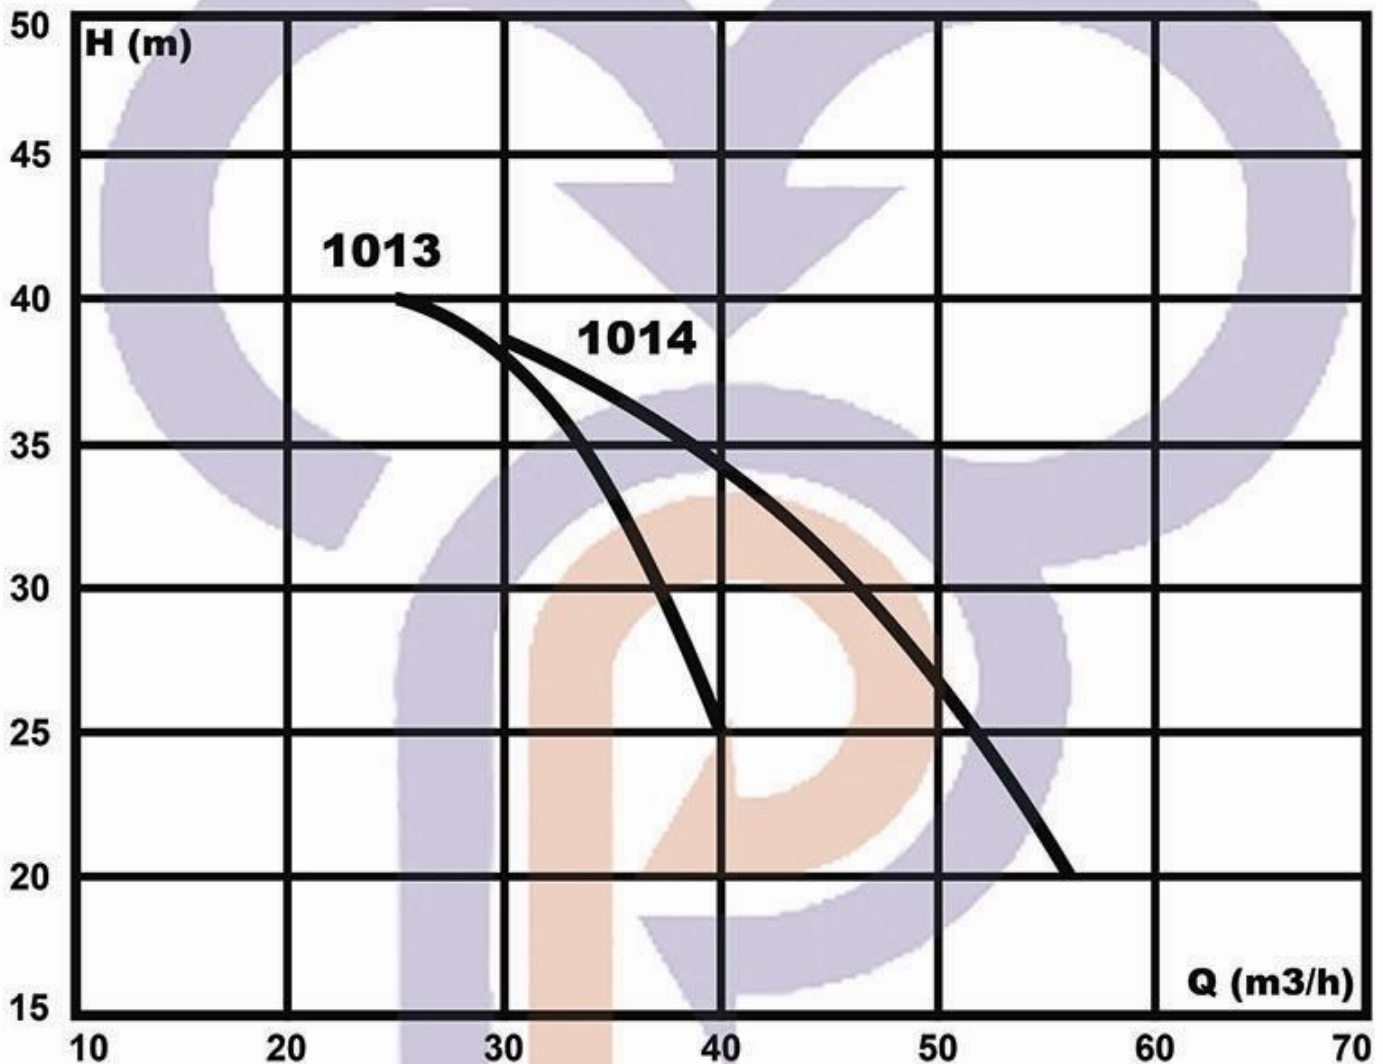

مَشهد پمپ
MASHHAD PUMP

الکتروپمپ های کف کش - B-Pumps ۷/۵ کیلووات - یک طبقه - ۳ و ۴ اینچ

r.p.m = 3000

تیپ : 1013-1014