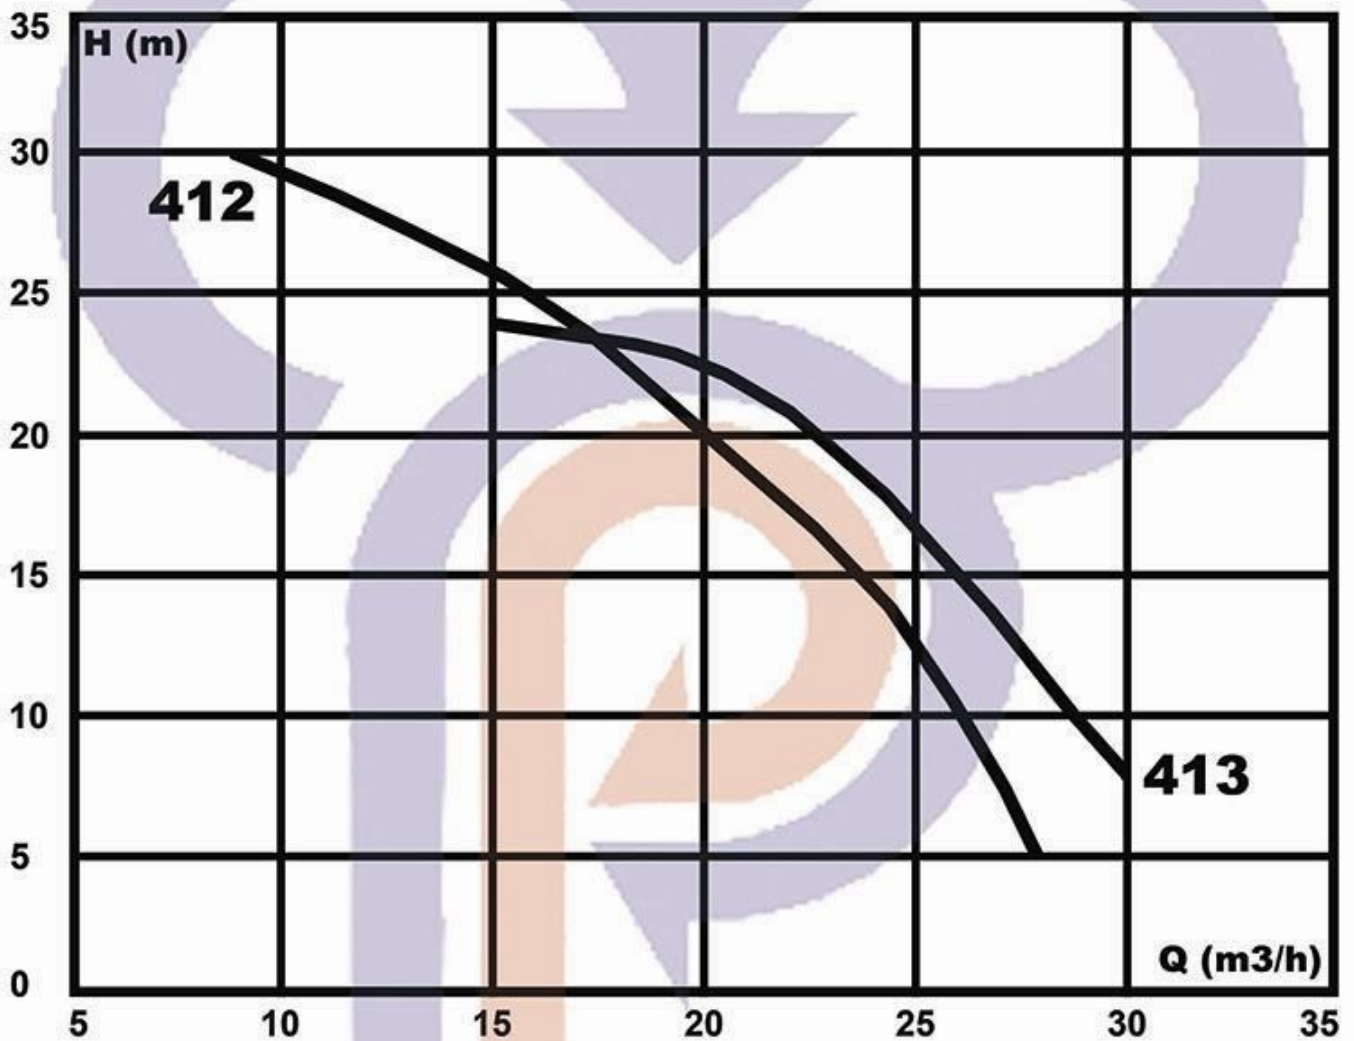

## B-Pumps – الکتروپمپ های کف کش ۳ کیلووات – یکطبقه – ۲ و ۳ اینچ

r.p.m = 3000

تیپ: 412-413

مَشهد پمپ  
MASHHAD PUMP