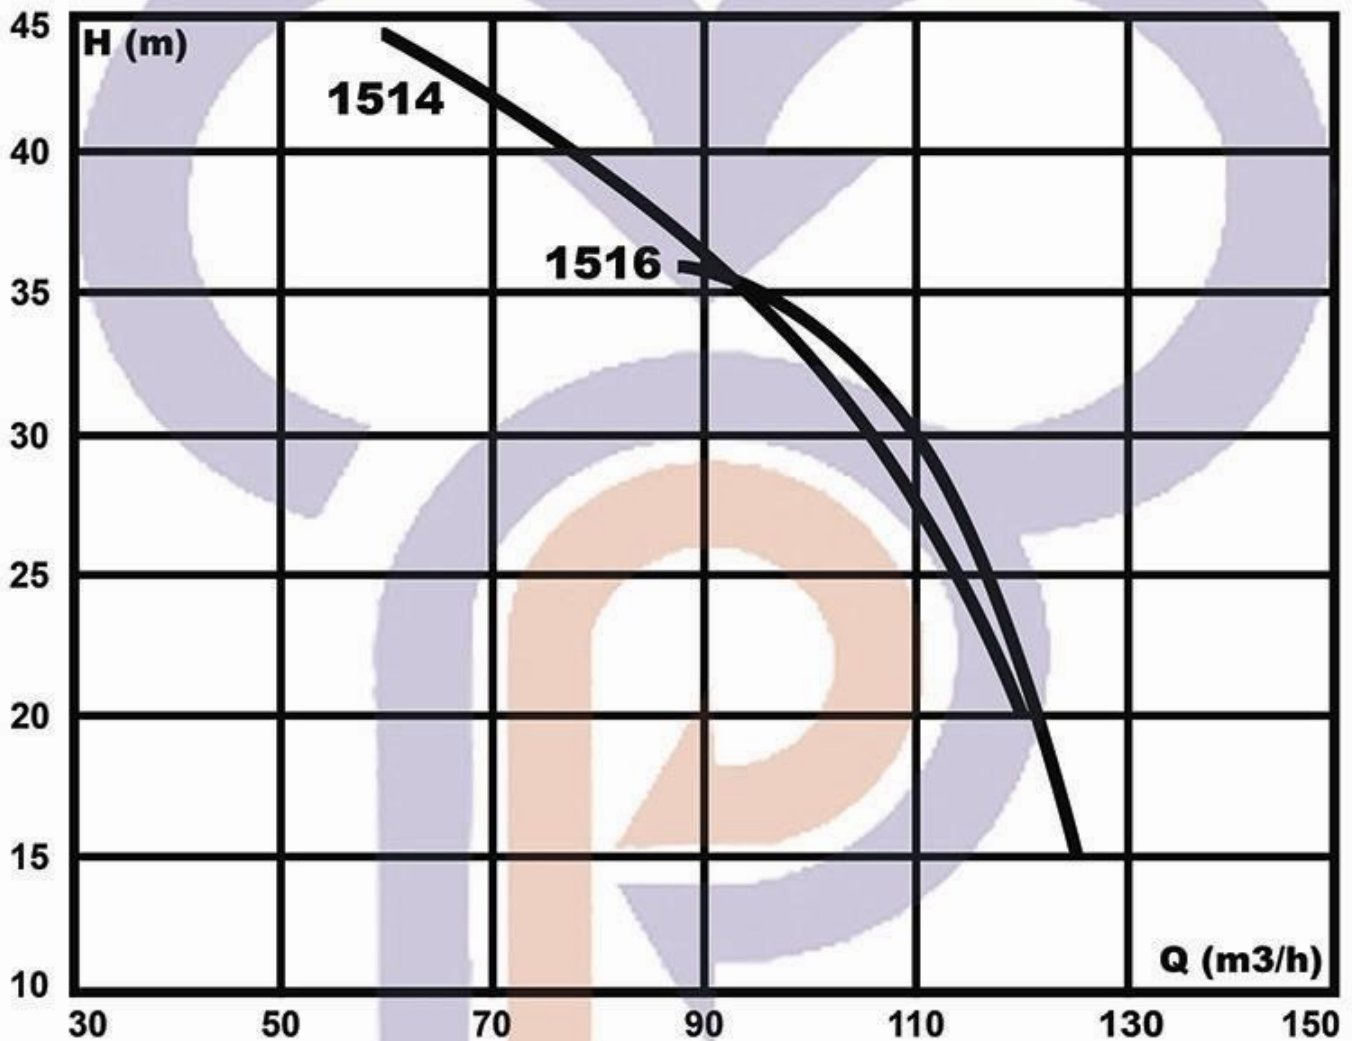

## الکتروپمپ های کف کش - B-Pumps ۷/۵ کیلووات - یک طبقه - ۳ و ۴ اینچ

r.p.m = 3000

تیپ : 1013-1014

منتهد پمپ  
MASHHAD PUMP

الکتروپمپ های کف کش - B-Pumps  
۱۱ کیلووات - یک طبقه - ۴ و ۶ اینچ

r.p.m = 3000

تیپ : 1514-1516