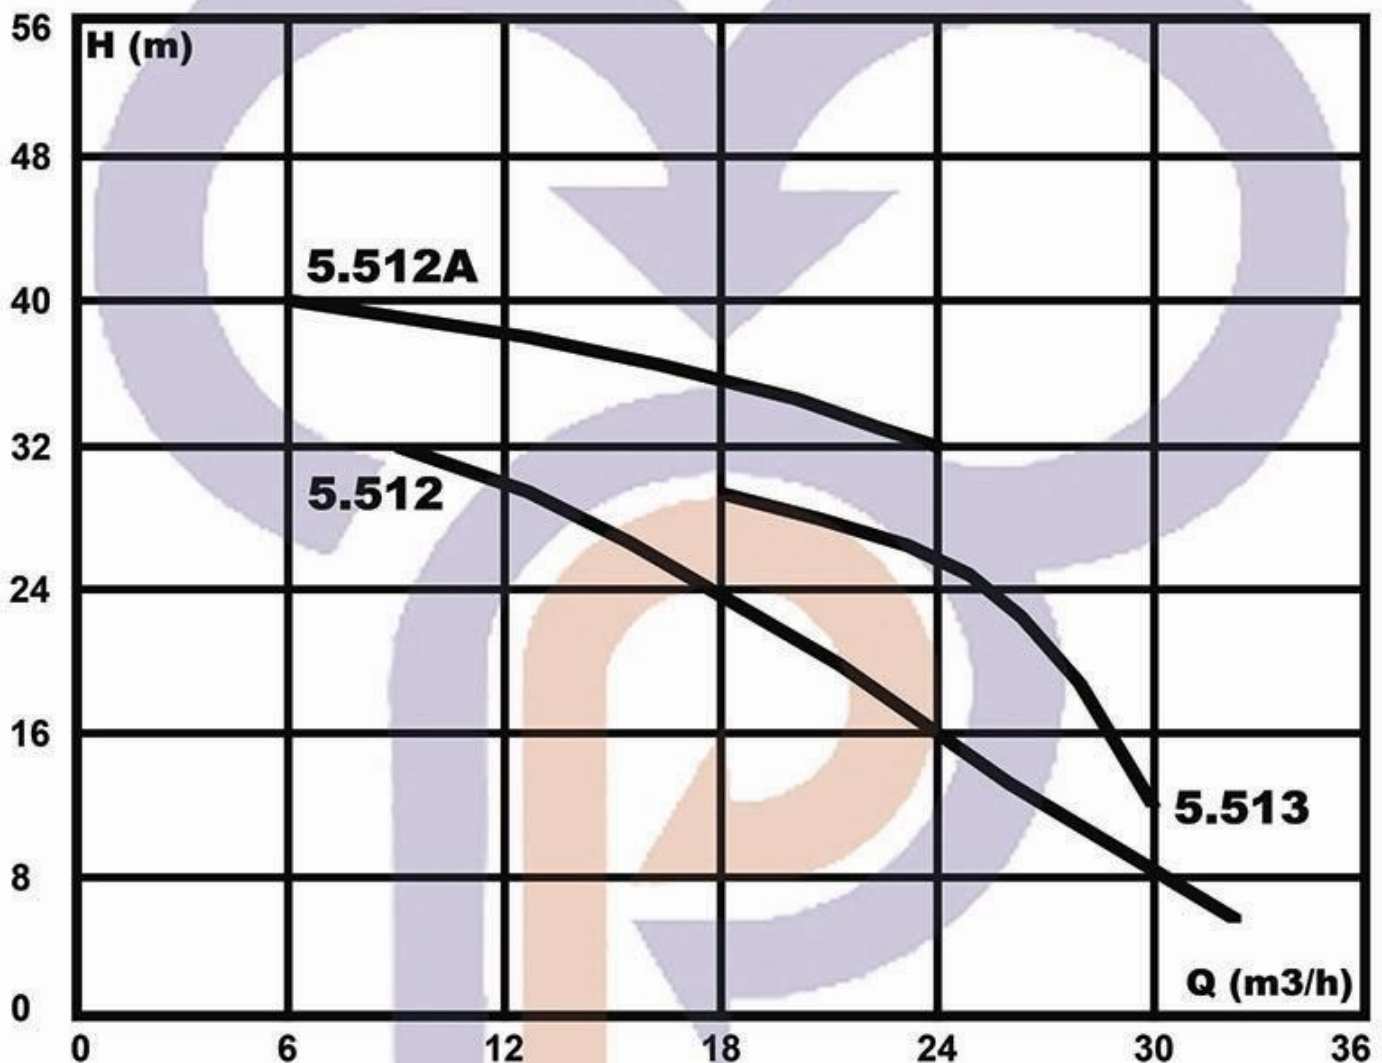

مَشهد پمپ
MASHHAD PUMP

B-Pumps – الکتروپمپ های کف کش ۴ کیلووات – یک طبقه – ۲ و ۳ اینچ

r.p.m = 3000

تیپ: 5/512-5/513