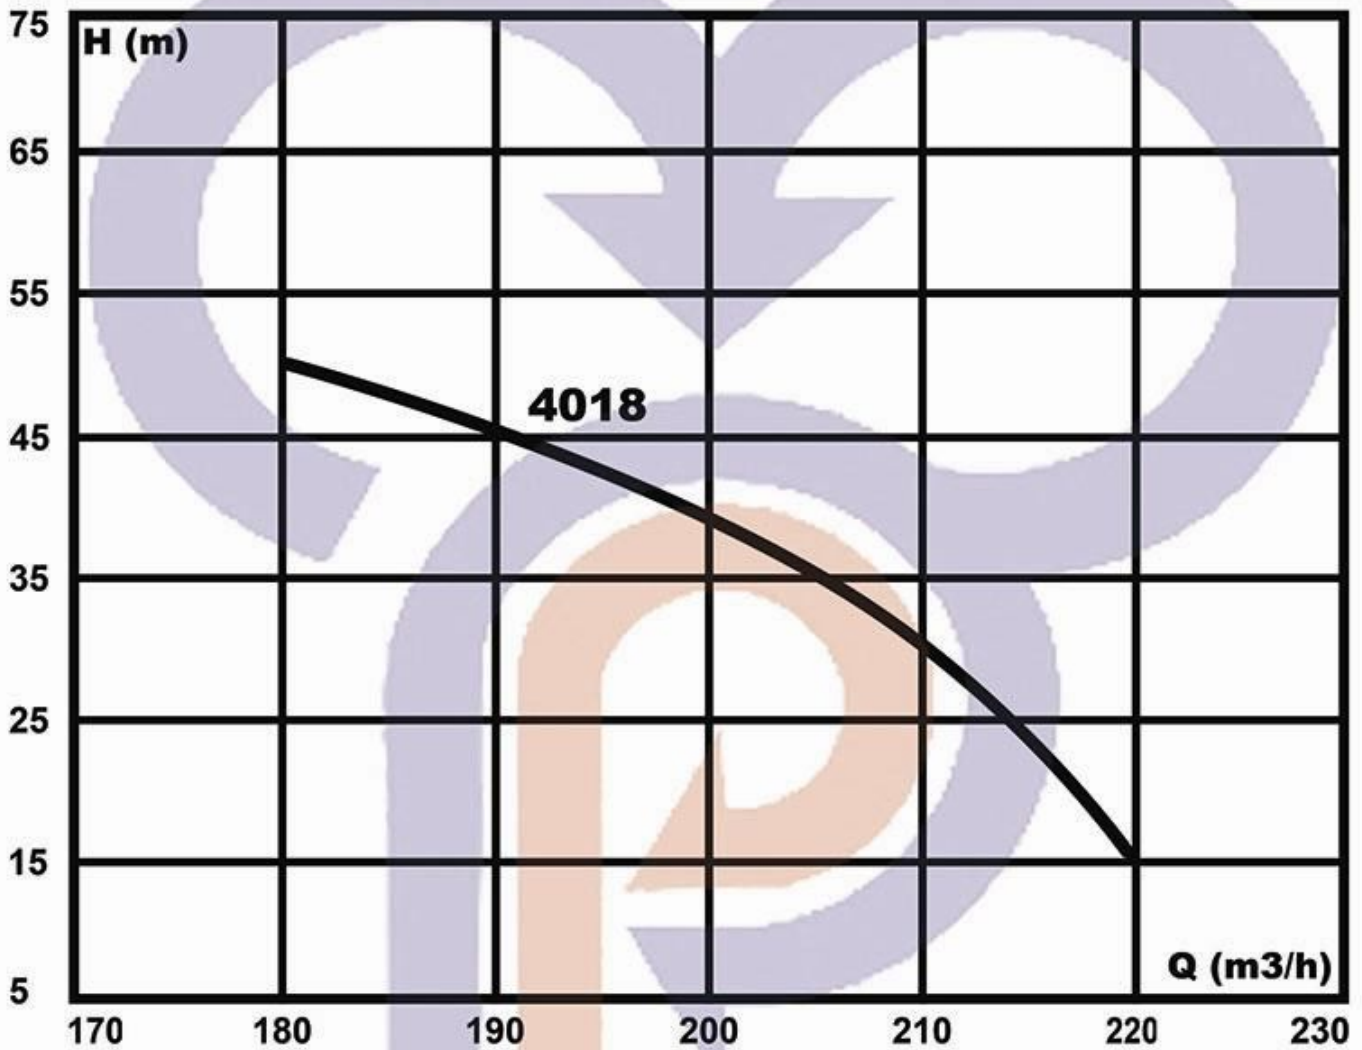

مشتهد پمپ

MASHHAD PUMP

الکتروپمپ های شناور - Z-Pumps

۳۰ کیلووات - یک طبقه - ۸ اینچ

r.p.m = 3000