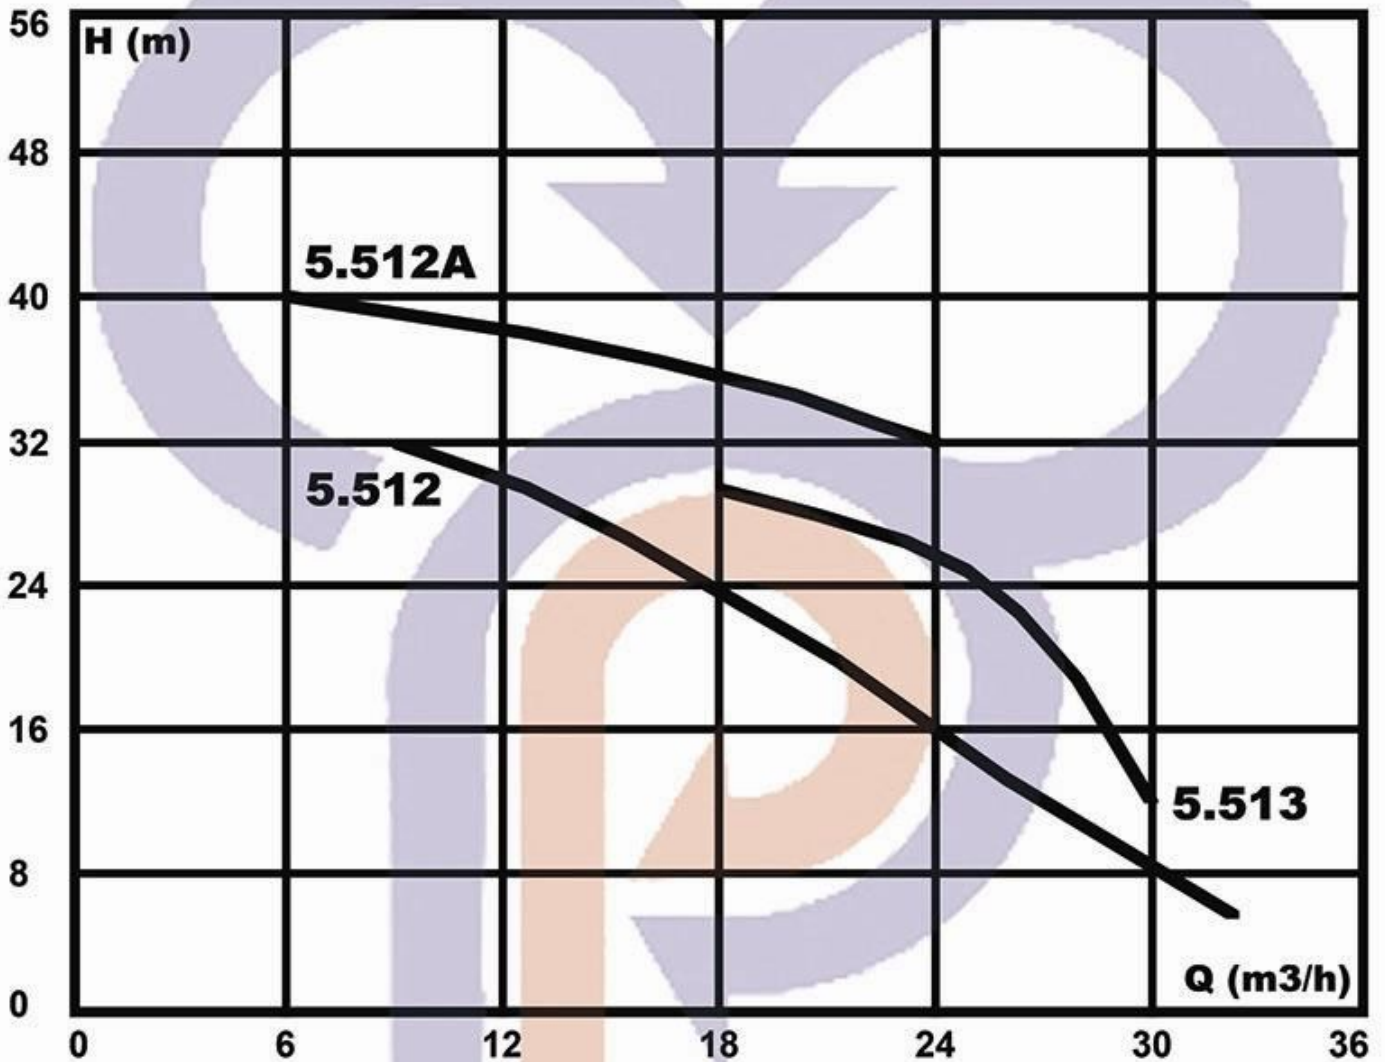

مئنهد پمپ

MASHHAD PUMP

الکتروپمپ های شناور - Z-Pumps

۴ کیلووات - یکطبقه - ۲ و ۳ اینچ

r.p.m = 3000