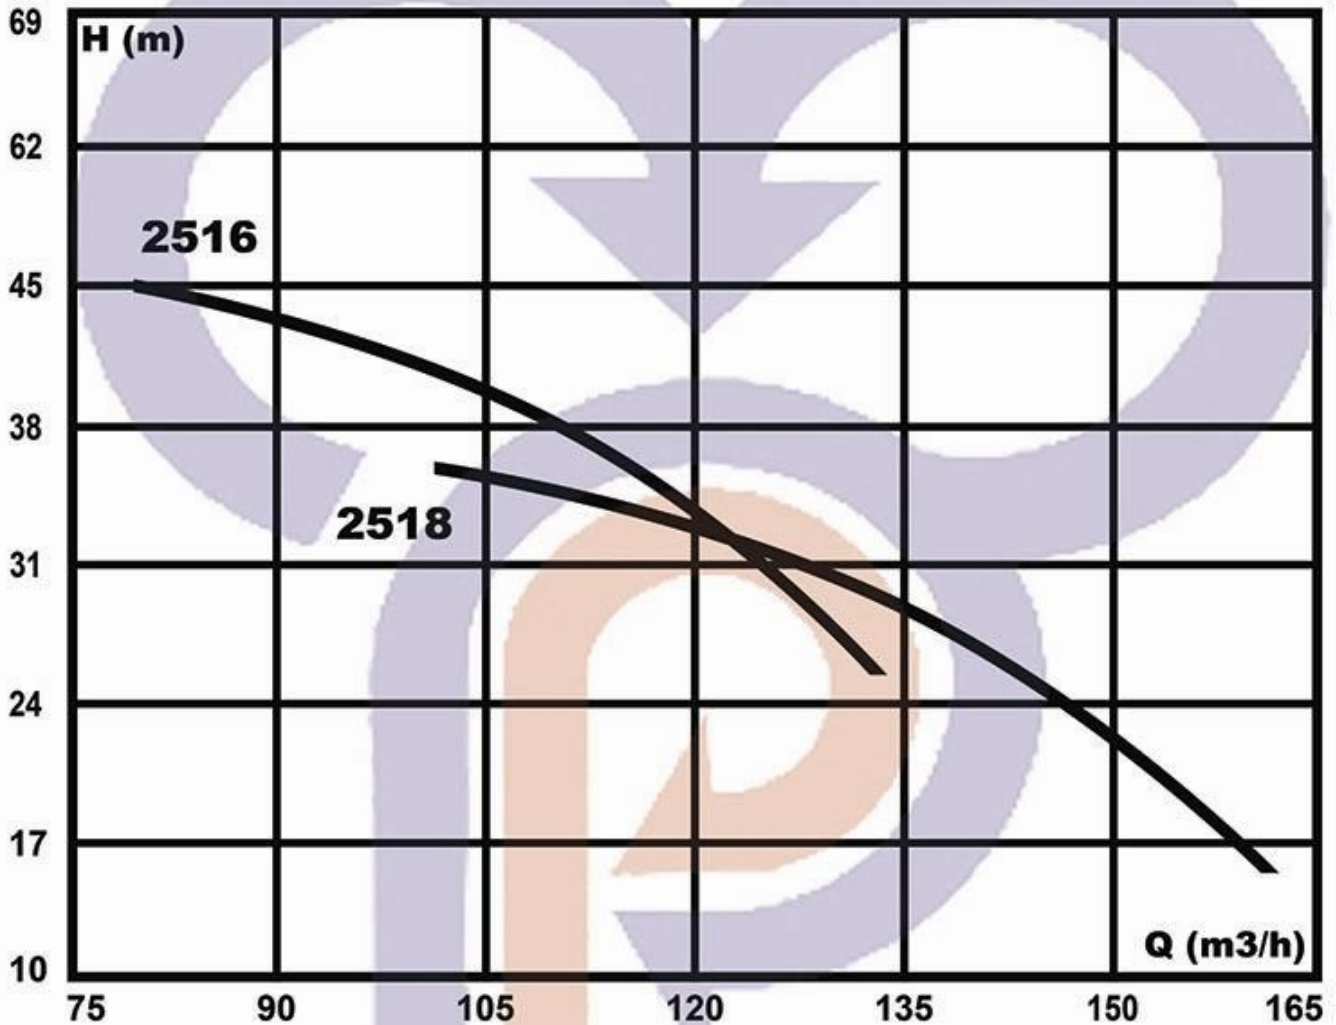

منتهد پمپ

MASHHAD PUMP

الکتروپمپ های شناور - Z-Pumps

۱۱ کیلووات - یک طبقه - ۴ و ۶ اینچ

r.p.m = 3000

مَشهد پمپ
MASHHAD PUMP

الکتروپمپ های شناور - Z-Pumps
۱۵ کیلووات - یک طبقه - ۴ و ۶ اینچ
r.p.m = 3000

منتهد پمپ
MASHHAD PUMP

الکتروپمپ های شناور - Z-Pumps
۱۸/۵ کیلووات - یک طبقه - ۶ و ۸ اینچ
r.p.m = 3000

مشنهد پمپ

MASHHAD PUMP

الکتروپمپ های شناور - Z-Pumps

۲۲ کیلووات - یک طبقه - ۶ و ۸ اینچ

r.p.m = 3000

مشتهد پمپ

MASHHAD PUMP