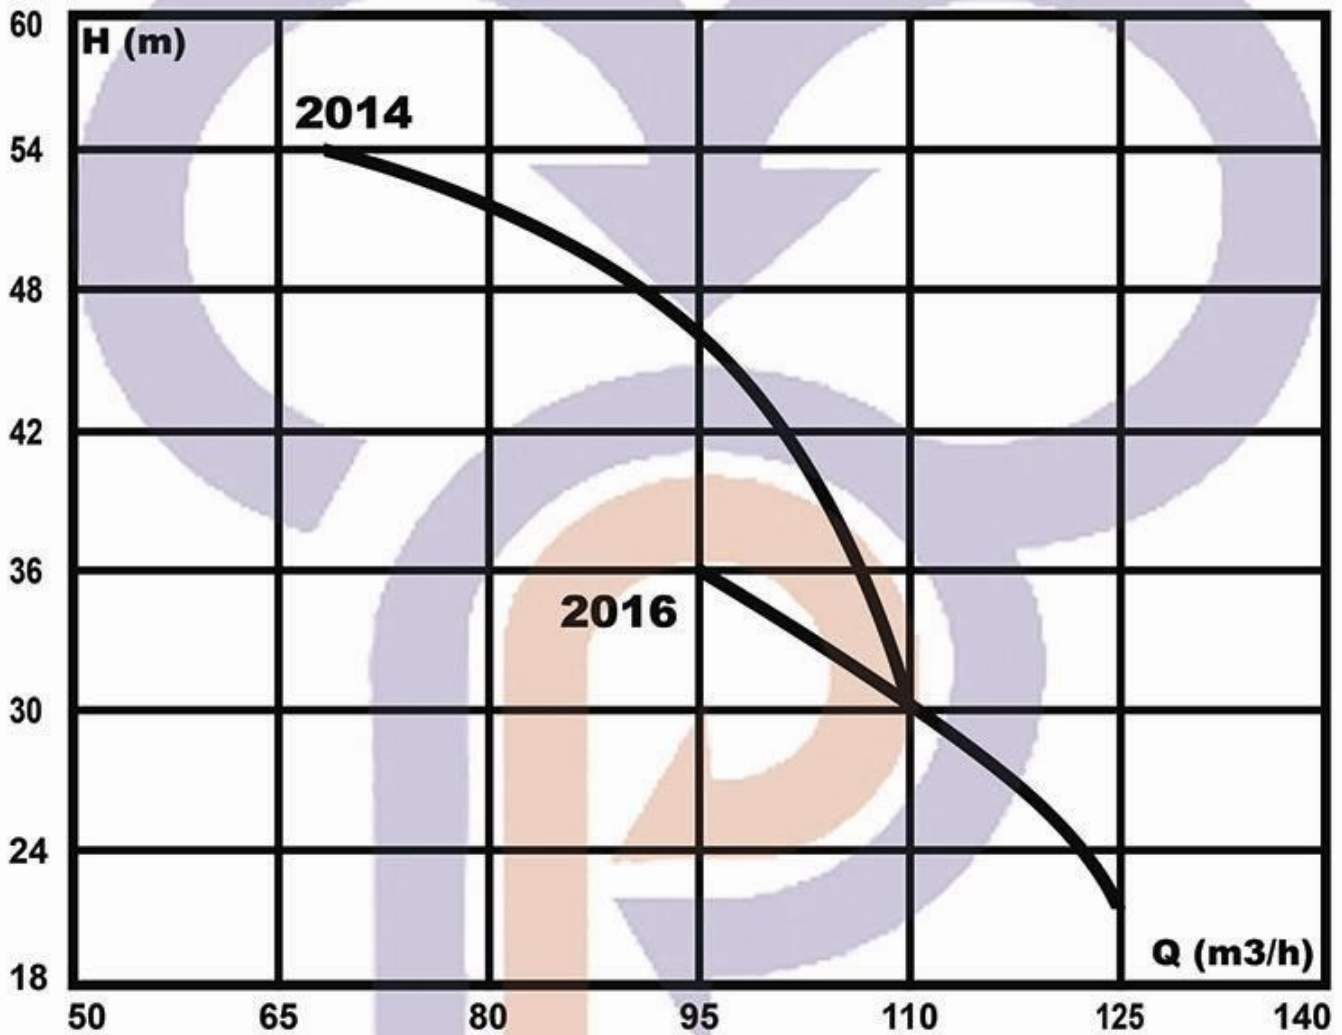

منتهد پمپ

MASHHAD PUMP

الکتروپمپ های شناور - Z-Pumps

۱۱ کیلووات - یک طبقه - ۴ و ۶ اینچ

r.p.m = 3000

مَشهد پمپ
MASHHAD PUMP

الکتروپمپ های شناور - Z-Pumps
۱۵ کیلووات - یک طبقه - ۴ و ۶ اینچ
r.p.m = 3000

منتهد پمپ
MASHHAD PUMP

الکتروپمپ های شناور - Z-Pumps
۱۸/۵ کیلووات - یک طبقه - ۶ و ۸ اینچ
r.p.m = 3000

مشنهد پمپ

MASHHAD PUMP

الکتروپمپ های شناور - Z-Pumps

۲۲ کیلووات - یک طبقه - ۶ و ۸ اینچ

r.p.m = 3000

مشتهد پمپ

MASHHAD PUMP