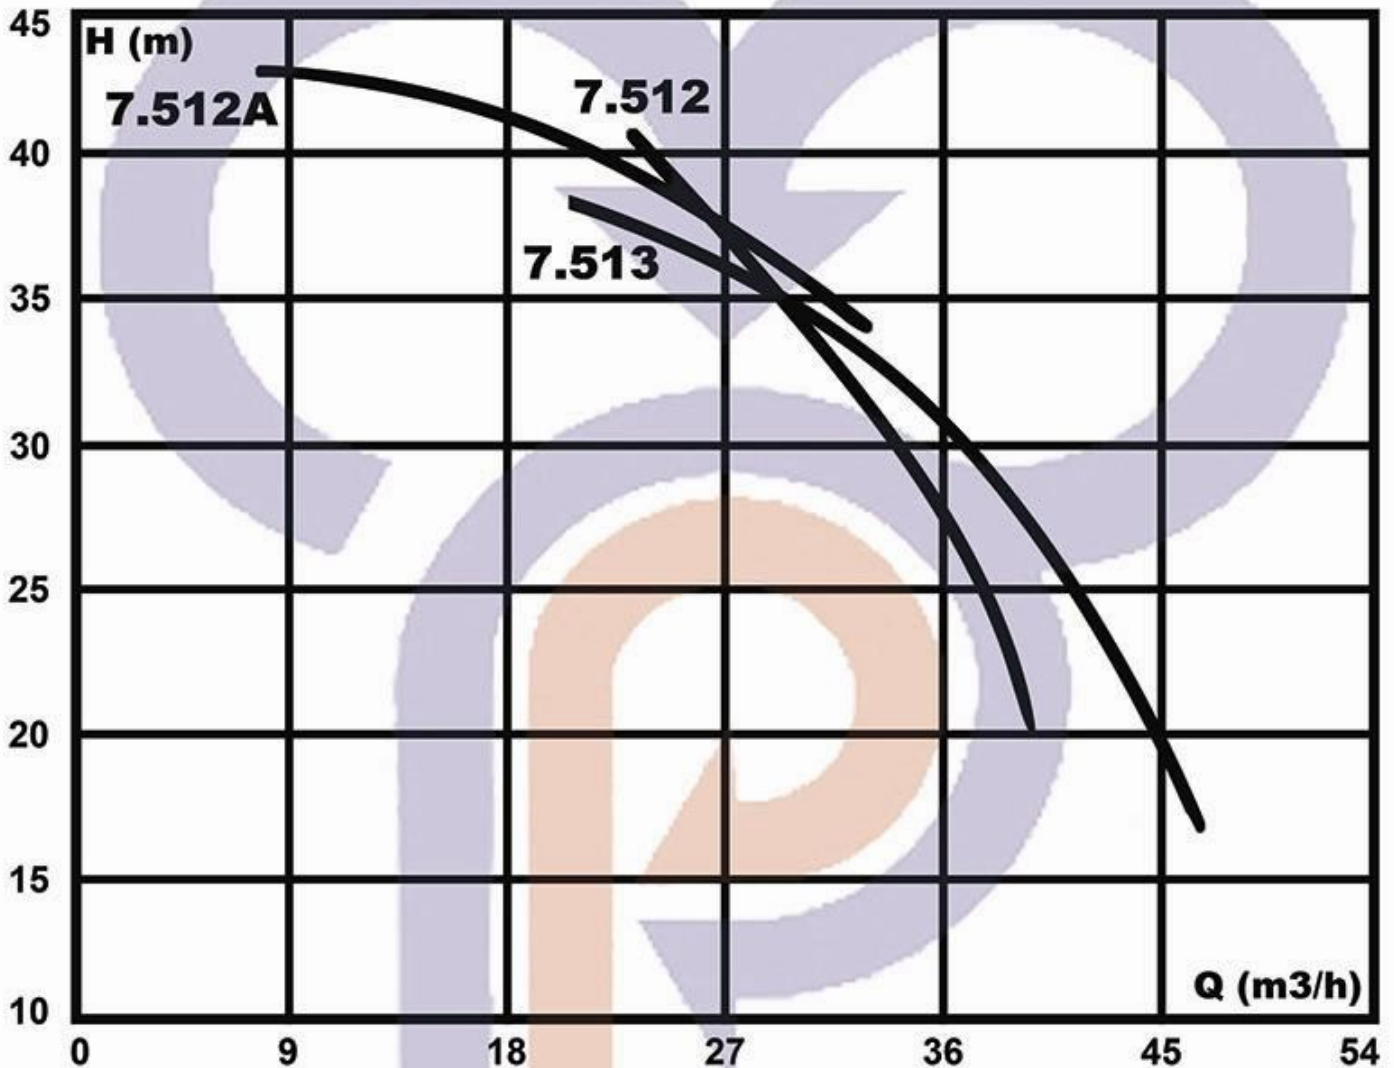

الکتروپمپ های شناور - Z-Pumps

۴ کیلووات - یکطبقه - ۲ و ۳ اینچ

r.p.m = 3000

منتهد پمپ
MASHHAD PUMP

الکتروپمپ های شناور - Z-Pumps
۵/۵ کیلووات - یکطبقه - ۲ و ۳ اینچ
r.p.m = 3000

مَشهد پمپ
MASHHAD PUMP

الکتروپمپ های شناور - Z-Pumps
۷/۵ کیلووات - یک طبقه - ۳ و ۴ اینچ
r.p.m = 3000