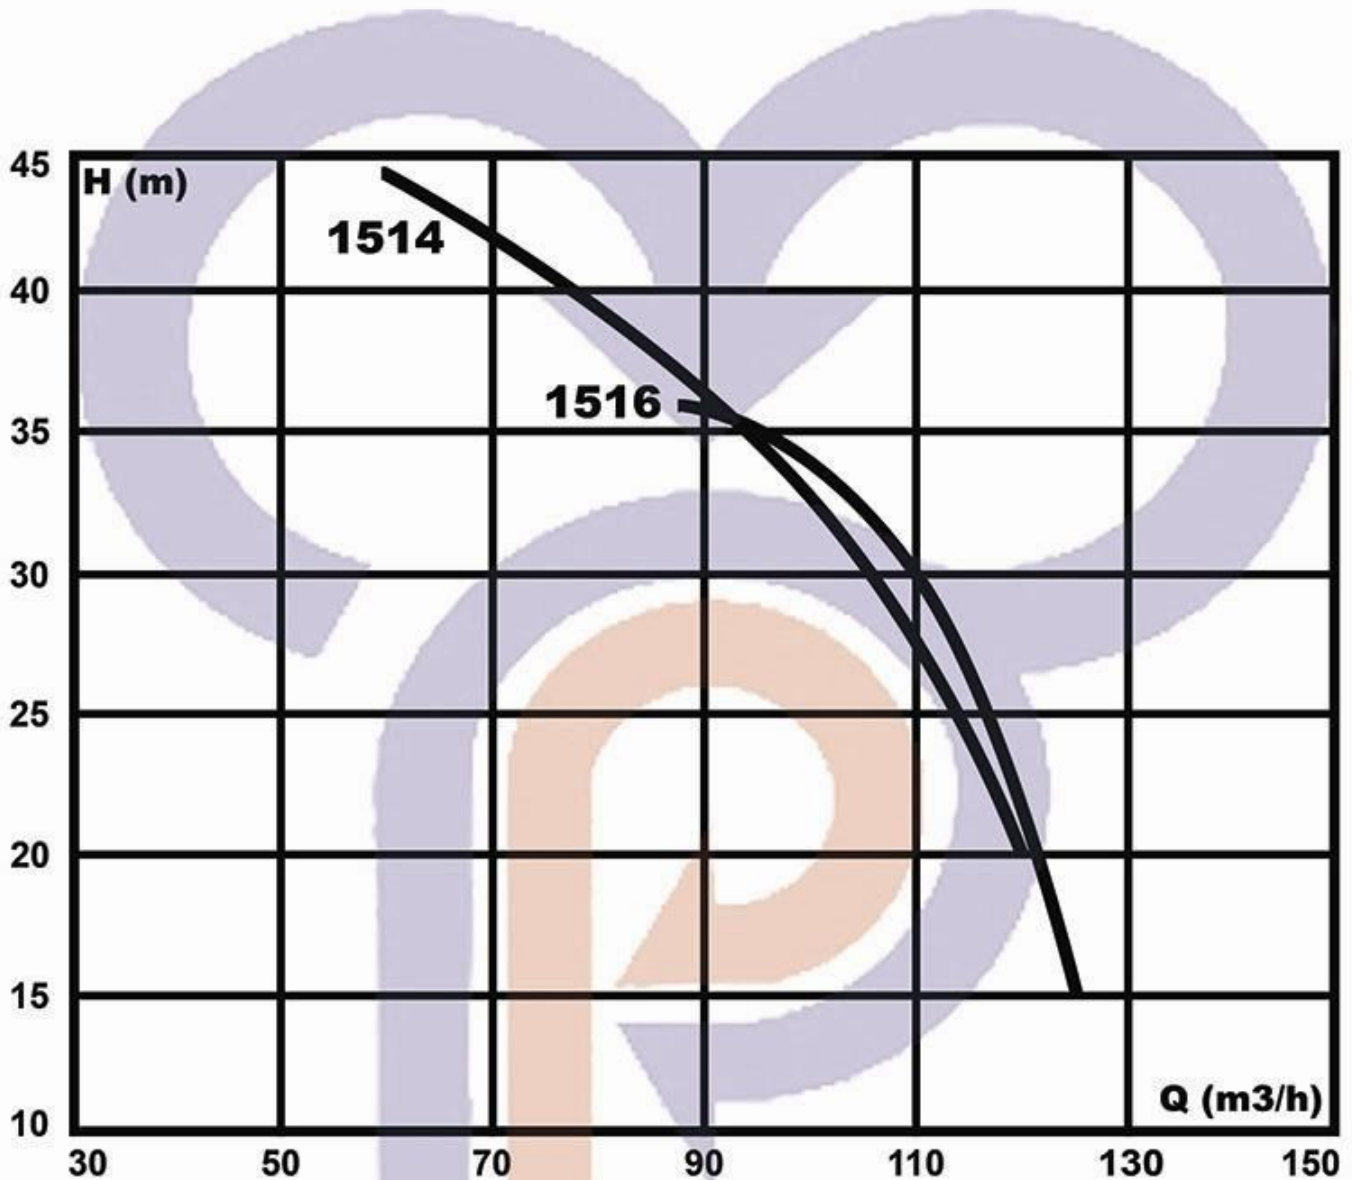

منتهد پمپ

MASHHAD PUMP

الکتروپمپ های شناور - Z-Pumps

۱۱ کیلووات - یک طبقه - ۴ و ۶ اینچ

r.p.m = 3000