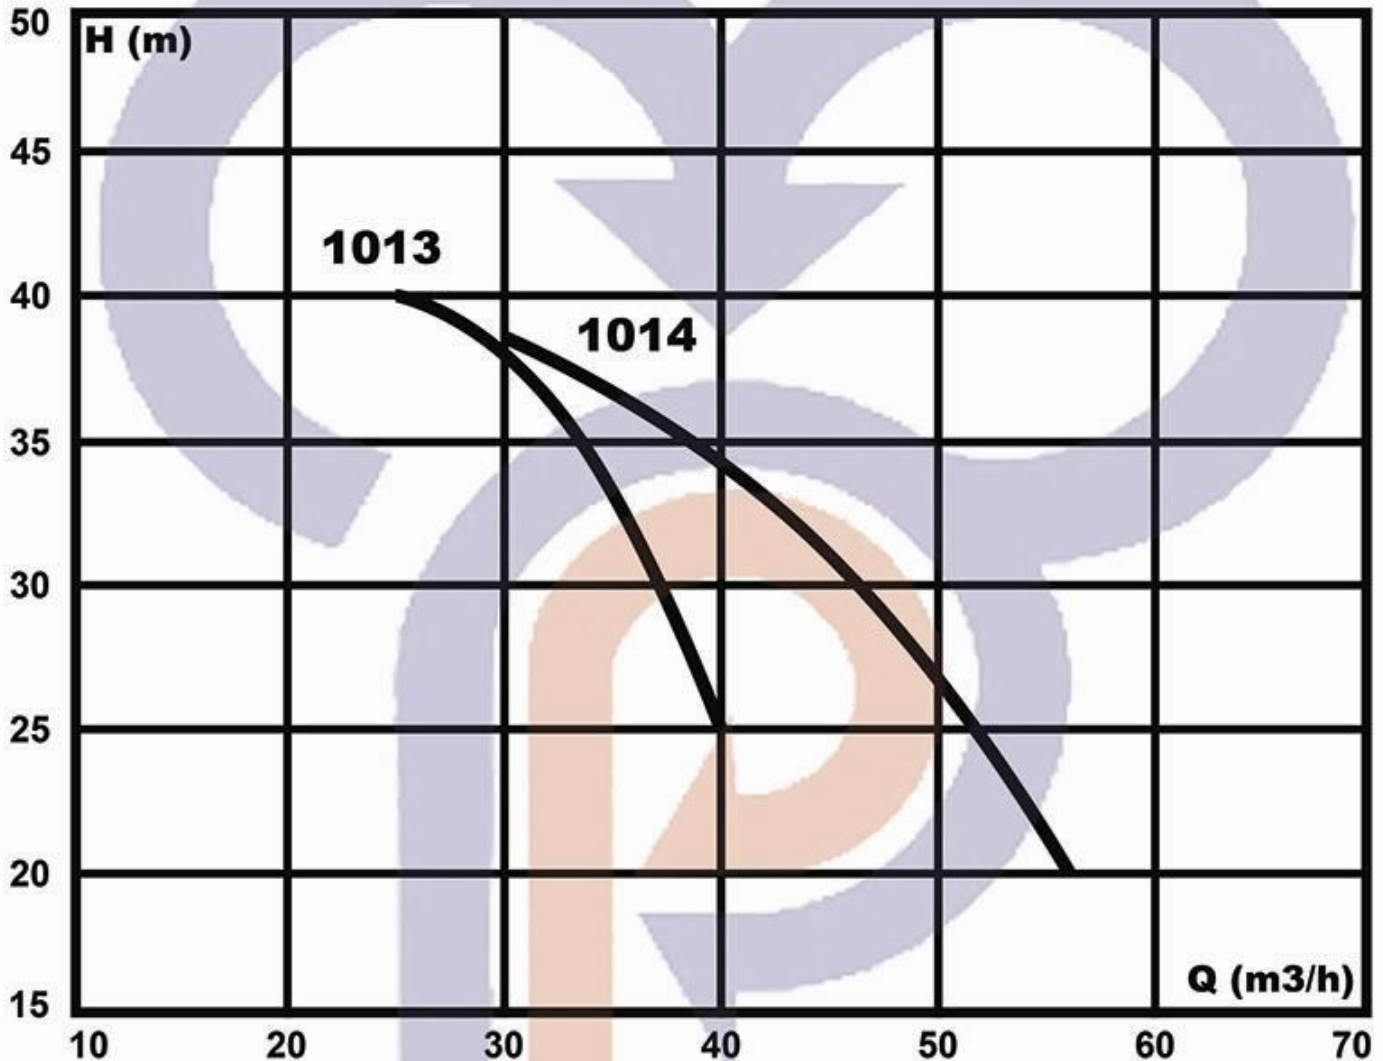

الکتروپمپ های شناور - Z-Pumps

۴ کیلووات - یکطبقه - ۲ و ۳ اینچ

r.p.m = 3000

منتهد پمپ
MASHHAD PUMP

الکتروپمپ های شناور - Z-Pumps
۵/۵ کیلووات - یکطبقه - ۲ و ۳ اینچ
r.p.m = 3000

مَشهد پمپ
MASHHAD PUMP

الکتروپمپ های شناور - Z-Pumps
۷/۵ کیلووات - یک طبقه - ۳ و ۴ اینچ
r.p.m = 3000