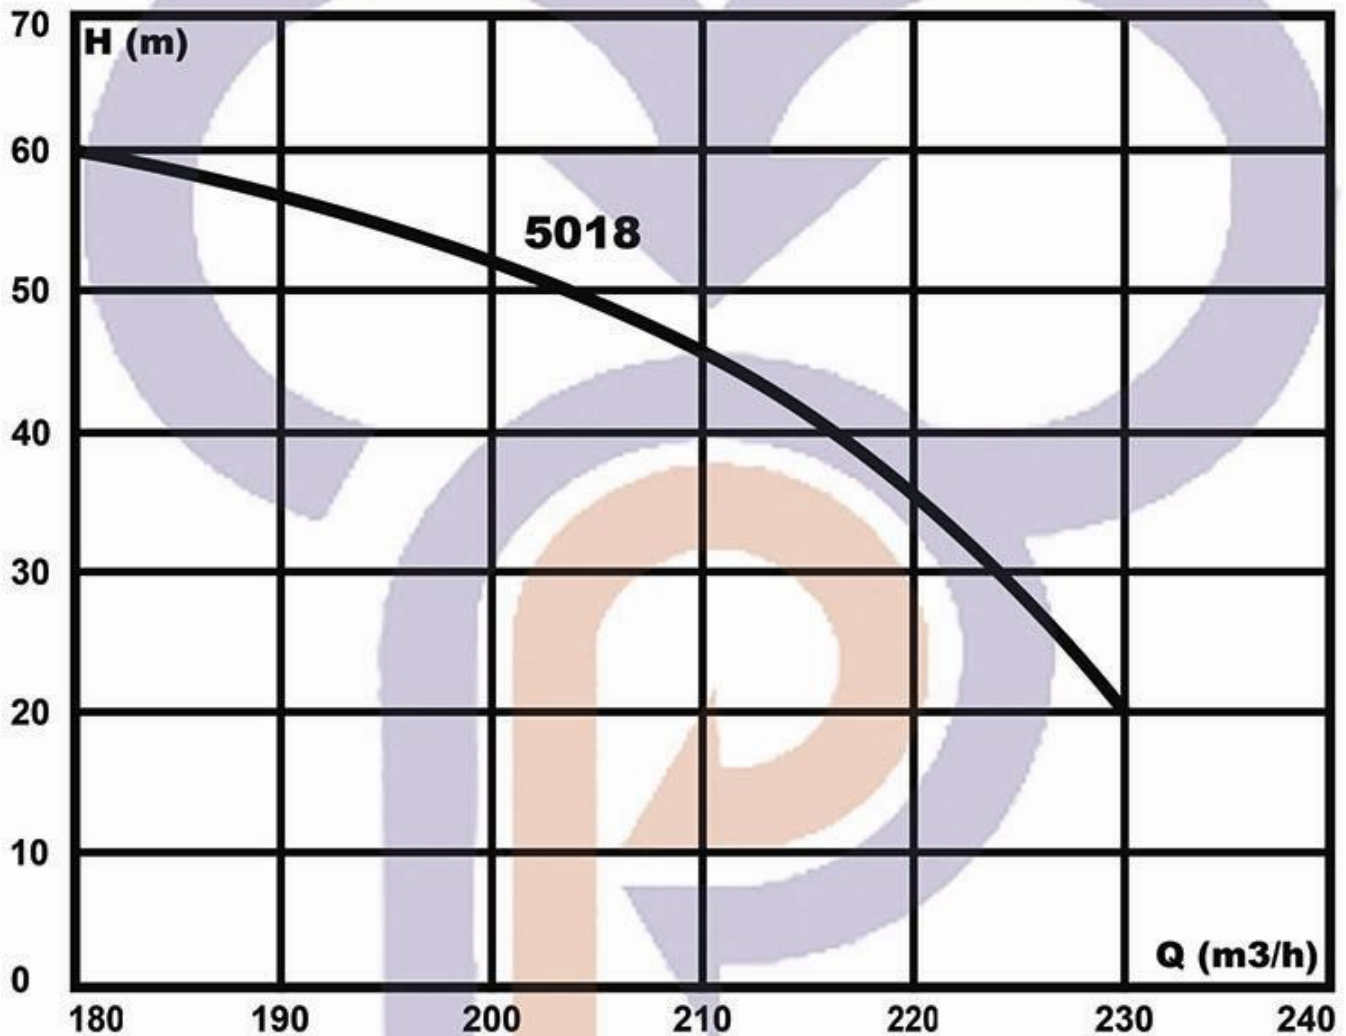

الکتروپمپ های شناور - Z-Pumps

۳۰ کیلووات - یک طبقه - ۸ اینچ

r.p.m = 3000

مَشهد پمپ
MASHHAD PUMP

الکتروپمپ های شناور - Z-Pumps
۳۷ کیلووات - یک طبقه - ۸ اینچ
r.p.m = 3000

Z-Pump's

الکترو پمپ شناور

| PUMP TYPE | A | B |
|-----------------|------|-----|
| 3kw 2,3 inch | 500 | 260 |
| 4kw 2,3 inch | 570 | 280 |
| 5.5kw 2,3inch | 570 | 290 |
| 7.5kw 3,4inch | 660 | 295 |
| 11kw 4,6 inch | 730 | 330 |
| 15kw 4,6 inch | 770 | 330 |
| 18.5kw 6,8 inch | 740 | 330 |
| 22kw 6,8 inch | 980 | 375 |
| 30kw 8 inch | 1040 | 410 |
| 37kw 8 inch | 1100 | 440 |