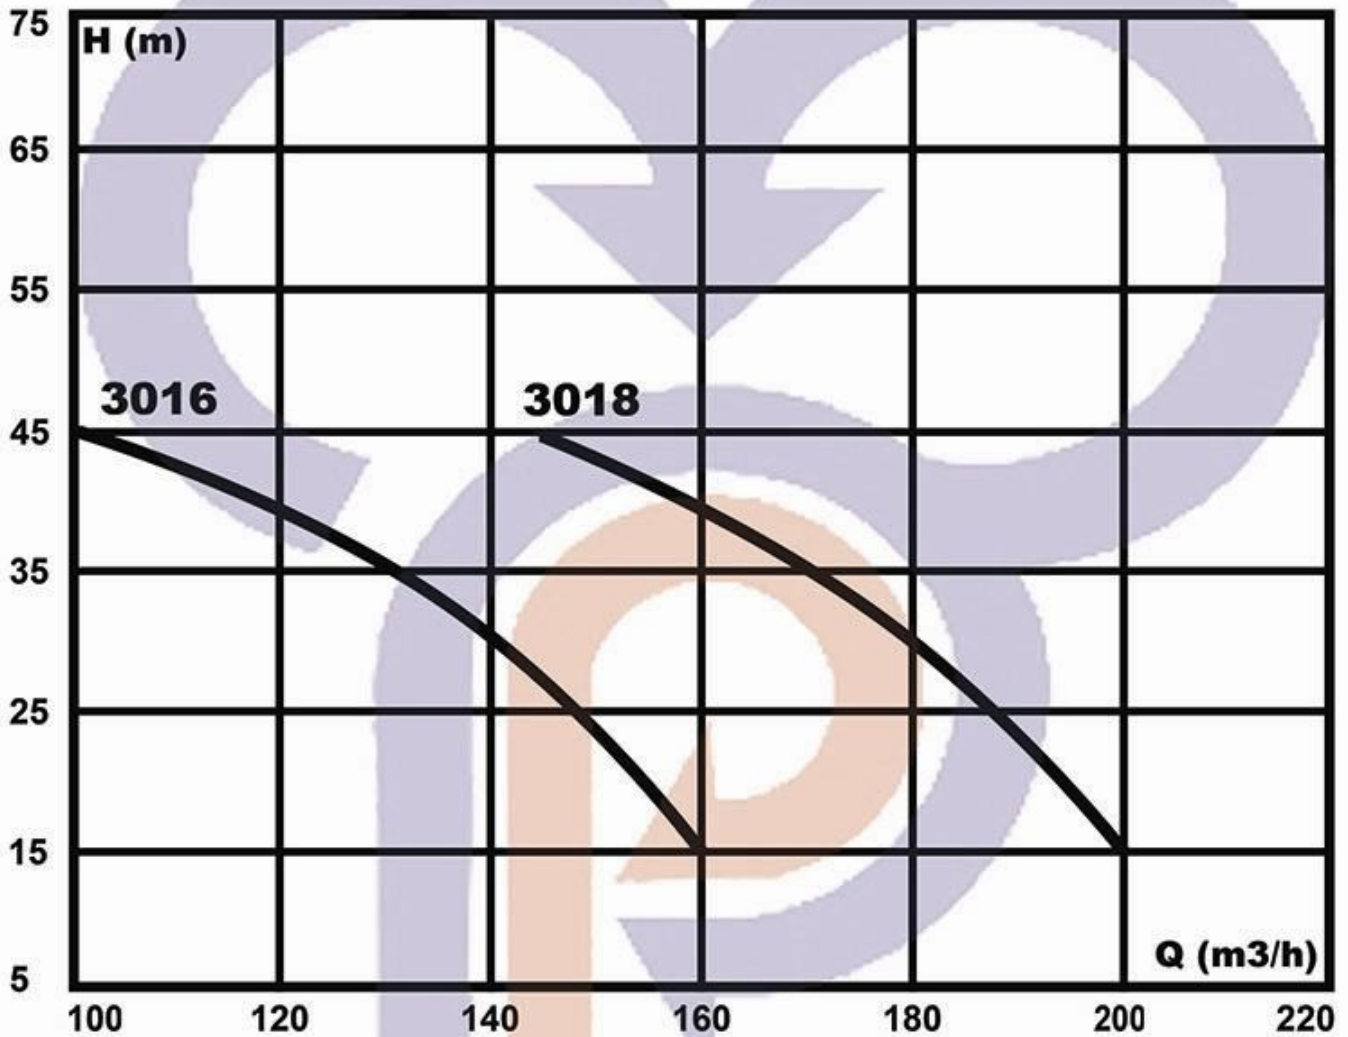

الکتروپمپ های شناور - Z-Pumps
۱۸/۵ کیلووات - یک طبقه - ۶ و ۸ اینچ
r.p.m = 3000

مشنهد پمپ

MASHHAD PUMP

الکتروپمپ های شناور - Z-Pumps

۲۲ کیلووات - یک طبقه - ۶ و ۸ اینچ

r.p.m = 3000

مشتهد پمپ

MASHHAD PUMP