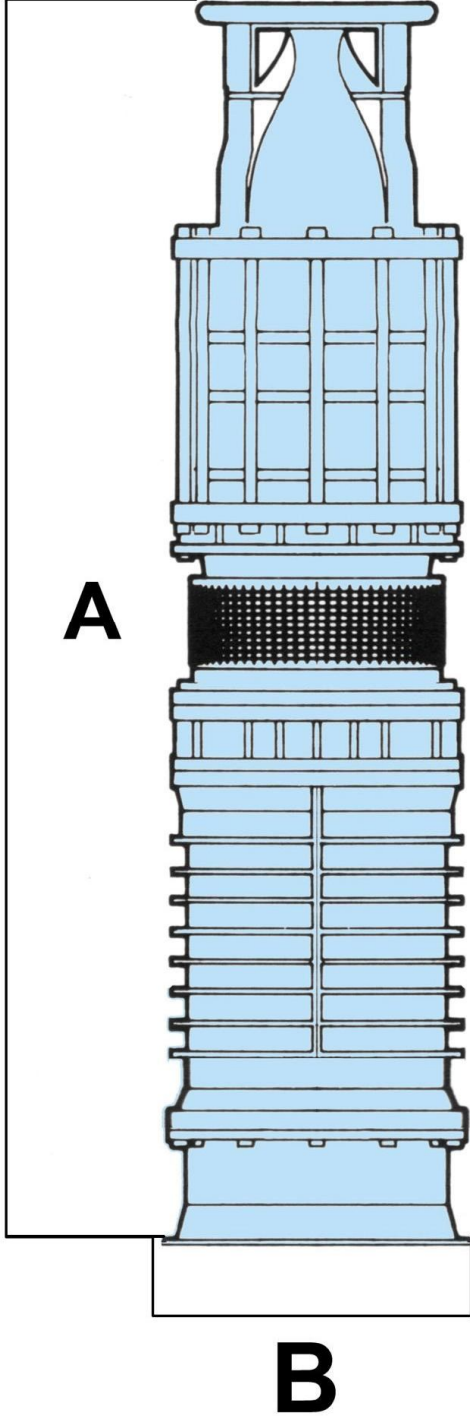

الکتروپمپ های شناور - Z-Pumps

۳۰ کیلووات - یک طبقه - ۸ اینچ

r.p.m = 3000

مَشهد پمپ
MASHHAD PUMP

الکتروپمپ های شناور - Z-Pumps
۳۷ کیلووات - یک طبقه - ۸ اینچ
r.p.m = 3000

Z-Pump's

الکترو پمپ شناور

| PUMP TYPE | A | B |
|-----------------|------|-----|
| 3kw 2,3 inch | 500 | 260 |
| 4kw 2,3 inch | 570 | 280 |
| 5.5kw 2,3inch | 570 | 290 |
| 7.5kw 3,4inch | 660 | 295 |
| 11kw 4,6 inch | 730 | 330 |
| 15kw 4,6 inch | 770 | 330 |
| 18.5kw 6,8 inch | 740 | 330 |
| 22kw 6,8 inch | 980 | 375 |
| 30kw 8 inch | 1040 | 410 |
| 37kw 8 inch | 1100 | 440 |