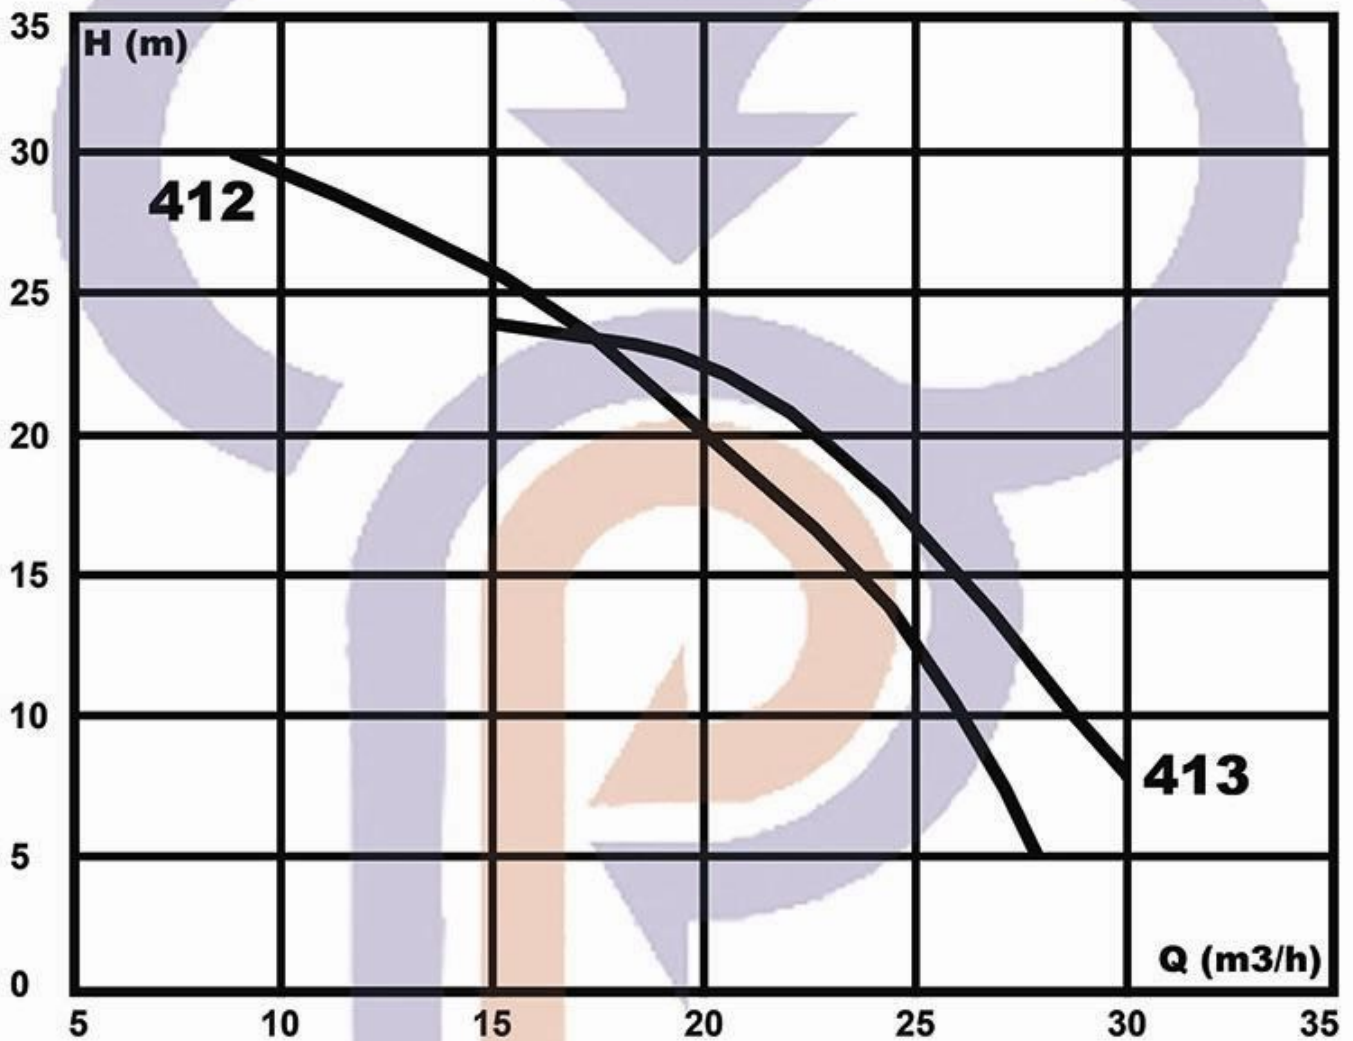

Z-Pumps

الکتروپمپ شناور پایه کوتاه

نصب متحرک با لوله آهنی درون چاله برای استفاده در آبنا

منتهد پمپ
MASHHAD PUMP

الکتروپمپ های شناور - Z-Pumps
۳ کیلووات - یک طبقه - ۲ و ۳ اینچ
r.p.m = 3000

مئنهد پمپ

MASHHAD PUMP